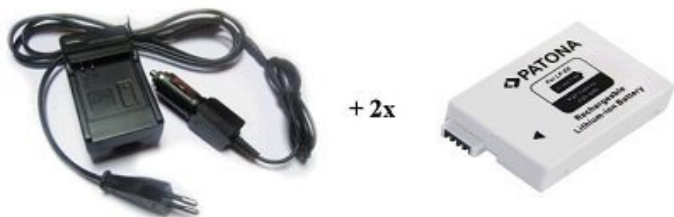

**NABIJEČKA PATONA + 2 X BATERIE CANON LP-E8**

Cena celkem:	<b>939 Kč</b>
	<b>(bez DPH: 776 Kč)</b>
Běžná cena:	<b>1 033 Kč</b>
Ušetříte:	<b>94 Kč</b>
Kód zboží:	PORB5114
Part No.:	PT1574B
Záruka:	24 měsíců/6 měs. akku
Stav:	Nové zboží

### **PATONA nabíječka + 2 x baterie komaptibilní s Canon LP-E8**

Rychlonabíječka (110-220V) včetně nabíječky do vozu (12V). Nabíječka indikuje pomocí LED diody provoz, zatížení a nabití baterie. Je vybavena ochranou proti přehřátí a přebíjení. Nabíječky jsou vyráběny dle nejvyšších evropských standardů kvality a vyznačují se extrémně dlouhou životností.

#### **ZÁKLADNÍ SPECIFIKACE**

**Kompatibilní s bateriemi:** LP-E8, LPE8

**Kompatibilní s přístroji:** Canon EOS 450D, 550. Rebel T2i

**Kapacita baterie:** 950 mAh

**Technologie baterie:** Li-iontová

**Nahrazuje baterie:** LP-E8