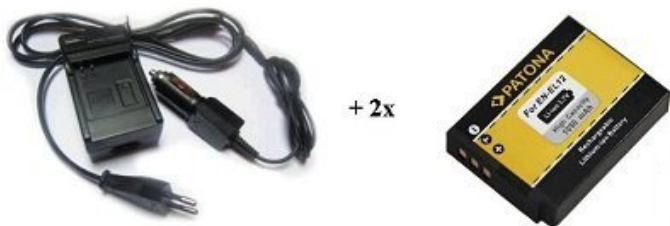

## NABÍJEČKA PATONA + 2 X BATERIE NIKON EN-EL12

Cena celkem:	<b>749 Kč</b>
	<b>(bez DPH: 619 Kč)</b>
Běžná cena:	<b>824 Kč</b>
Ušetříte:	<b>75 Kč</b>
Kód zboží:	PORB5118
Part No.:	PT1585B
Záruka:	24 měsíců/6 měs. akku
Stav:	Nové zboží

#### **PATONA nabíječka + 2 x baterie komaptibilní s Nikon EN-EL12**

Rychlonabíječka (110-220V) včetně nabíječky do vozu (12V). Nabíječka indikuje pomocí LED diody provoz, zatížení a nabití baterie. Je vybavena ochranou proti přehřátí a přebíjení. Nabíječky jsou vyráběny dle nejvyšších evropských standardů kvality a vyznačují se extrémně dlouhou životností.

#### **ZÁKLADNÍ SPECIFIKACE**

**Kompatibilní s bateriemi:** EN-EL12

**Kompatibilní s přístroji:** Nikon Coolpix S610, S610c, S710, S620, S630, S8000, S6000, S640, S70, S1000pj

**Kapacita baterie:** 800 mAh

**Technologie baterie:** Li-iontová

**Nahrazuje baterie:** EN-EL12