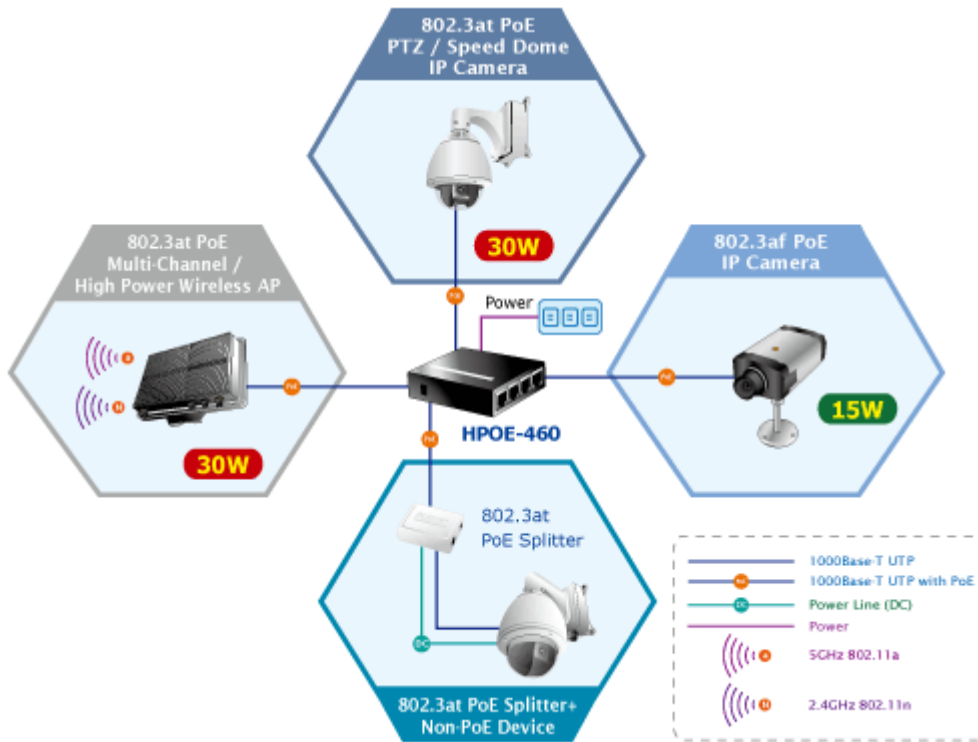

POE INJEKTOR PLANET HPOE-460

Cena celkem:	2 859 Kč
	(bez DPH: 2 363 Kč)
Běžná cena:	3 145 Kč
Ušetříte:	286 Kč
Kód zboží:	NAOPNT100002
Part No.:	HPOE-460
Záruka:	38 měs.
Stav:	Nové zboží

Popis

PLANET HPOE-460

PoE 4portový injektor pro napájení po Ethernetovém kabelu. Standard IEEE 802.3af, Mid-Span, napájecí výkon 120W. 4 porty data-in, 4 porty data+power out. Napájení DC 52~56V.

PoE (power over ethernet) Injektor HUB pro napájení zařízení po ethernetu podle IEEE 802.3af a vícepříkonových zařízení IEEE 802.3at. Je navržen pro napájení zařízení jako jsou PTZ nebo Speedome IP kamery nebo WiFi přístupové body. K dispozici jsou celkem 4 porty s celkovým výstupním výkonem 120W, injektor je průchozí, napájení přidružuje na již stávající ethernet Cat5/5e/6 vedení.

Pokud koncové zařízení nepodporuje IEEE802.3at budete potřebovat POE-161S, které pro danou kabelovou trasu napájení pro vzdálené zařízení poskytne.

ZÁKLADNÍ SPECIFIKACE

Rozhraní: 8 x RJ-45 10/100/1000 Mbps : 4 x Data input, 4 x Data + Power output

Celkový napájecí výkon: do 120 W, IEEE 802.3af, IEEE 802.3at

Zatížitelnost portu: až 30,8 W

Napájení: DC 52 - 56 V

Provozní teplota: 0 až 50°C

Rozměry: 97 x 70 x 26 mm

Hmotnost: 220 g

 [Manuál](#)

 [Ostatní download](#)