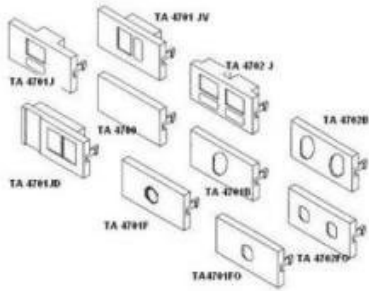

## ČELNÍ PANEL SOLARIX PRO MODULÁRNÍ ZÁSUVKU PLNÝ

Cena celkem:

**8,26 Kč**  
**(bez DPH: 6,83 Kč)**

Běžná cena:

**9,08 Kč**

Ušetříte:

**0,83 Kč**

Kód zboží:

## Popis

**Solarix čelní panel pro modulární zásuvku Solarix SX5 plný**

Čelo 25 x 50 mm pro modulární zásuvku Solarix SX5 plný TA4700

### ZÁKLADNÍ SPECIFIKACE

**Barva:** bílá

**Rozměry:** 25 x 50 mm