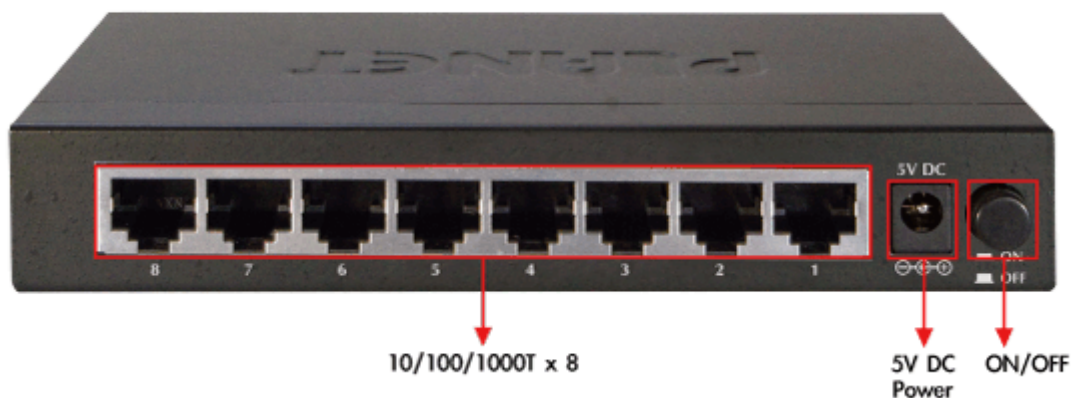

## SWITCH PLANET GSD-803

Cena celkem:

**819 Kč**  
**(bez DPH: 677 Kč)**

Běžná cena:

**901 Kč**

Ušetříte:

**82 Kč**

Kód zboží:

### PLANET GSD-803

8portový Gigabitový desktopový přepínač. Autodetekce rychlosti a typu kabelu. Kovová skříň. Energeticky efektivní ethernet zařízení podle 802.3az (EEE) a EuP, bez ventilátorů, ext.napájení.

Gigabitové přepínače v miniaturním provedení pro stolní použití. Mají plnou propustnost, jsou neblokující, vybaveny architekturou Store and Forward. Rozměry jejich kovových skříněk dovolují jejich umístění do malých 10" rozvaděčů či nenápadné uložení kdekoliv.

**Napájení:** externí zdroj 5V DC, celkový příkon do 3,4W

**Ochrana:** bez ochrany

**Provozní teplota:** 0 - 50°C

**Rozměry:** 155 x 86 x 26 mm

**Hmotnost:** 348 g