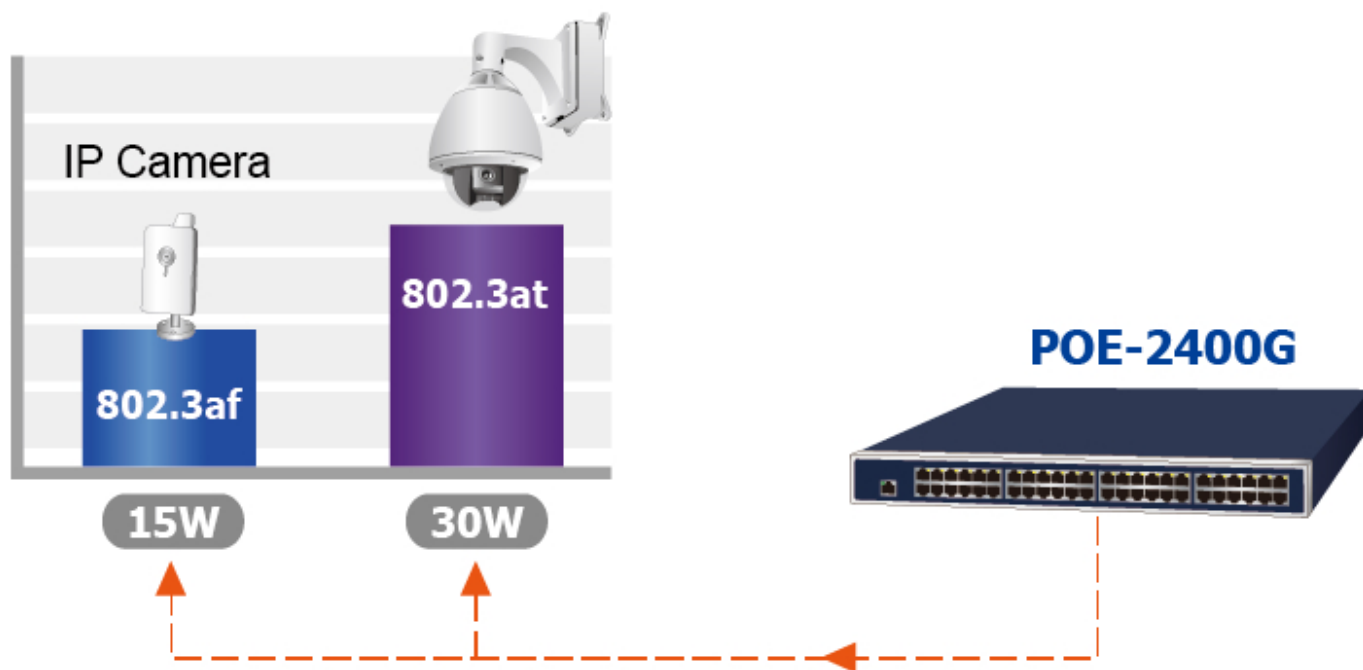

PTZ/Speed Dome Camera