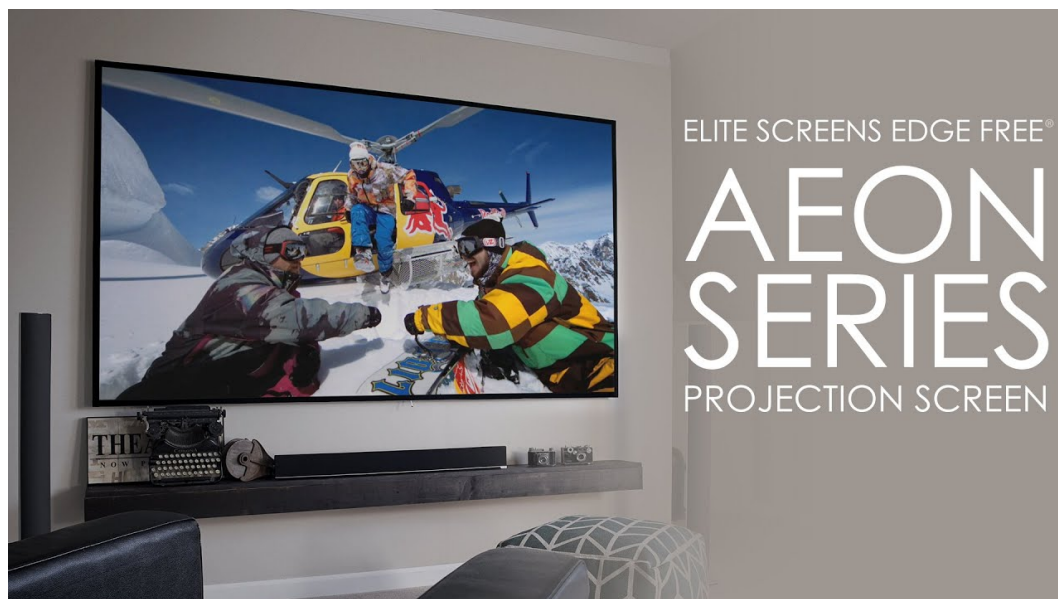

Popis

Elite Screens AR100DHD3

Projekční plátno v pevném hliníkovém rámu s úhlopříčkou 100". **CineGrey 3D** je referenční kvalitní materiál vyvinutý pro prostředí s minimální kontrolou nad osvětlením místnosti. Plátno podporuje aktivní 3D a 4K Ultra HD Ready, kromě toho nabízí šířku zorného úhlu až **90°**. Plátno je možné snadno a rychle připevnit na stěnu.

ZÁKLADNÍ SPECIFIKACE

Úhlopříčka: 100"

Poměr stran: 16:9

Barva case: černá

Rozměry plátna: 124,9 x 223,7 cm

Materiál plátna: CineGrey 3D

Typ plátna: pevný rám

Jak instalovat projekční plátno