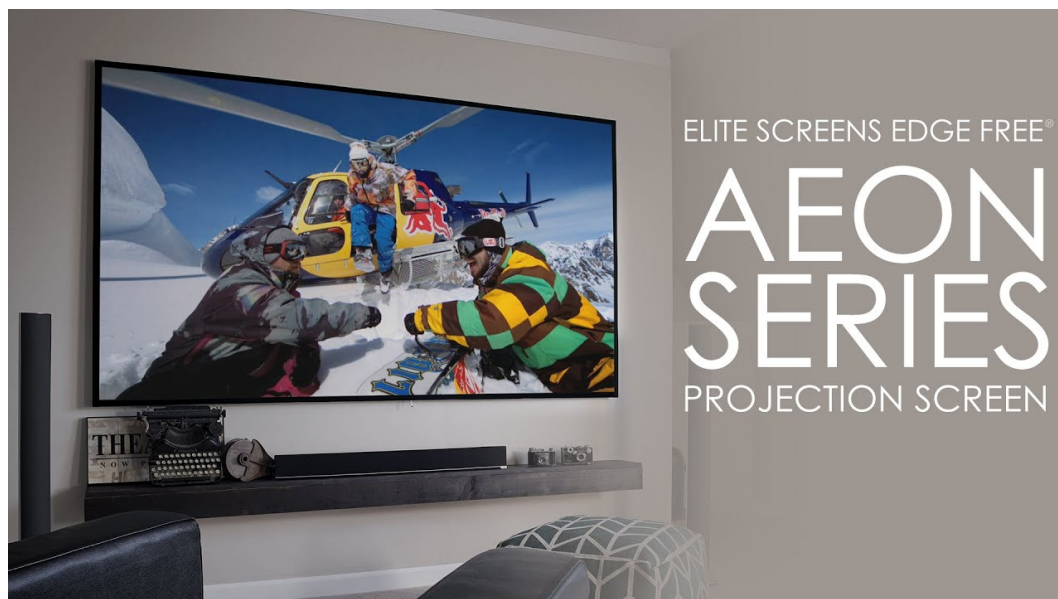

24 měs.

Stav:

Nové zboží

Popis

Elite Screens AR110WH2

Projekční plátno v pevném hliníkovém rámu s úhlopříčkou 110". Materiál **CineWhite** má široký rozptyl světla, černobílý kontrast a přirozené barevné ztvárnění. Doporučuje se pro místnosti s kontrolovaným osvětlením. Plátno podporuje aktivní 3D a 4K Ultra HD Ready, kromě toho nabízí šířku zorného úhlu až **180°**. Plátno je možné snadno a rychle připevnit na stěnu.