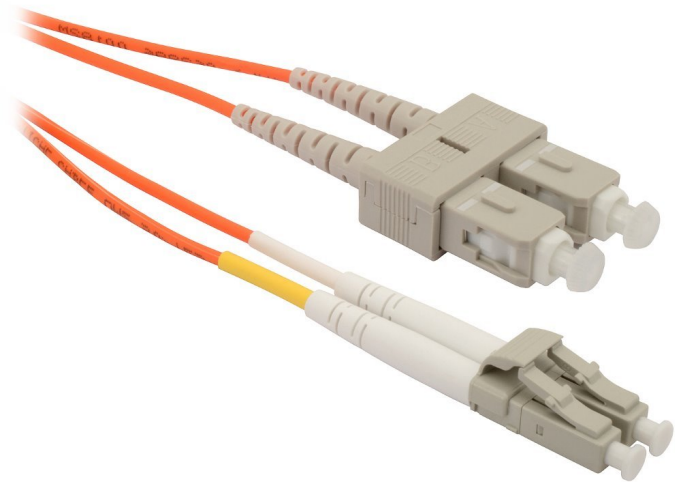

PATCH KABEL SOLARIX LC/SC 50/125 1M

Cena celkem:	132 Kč
	(bez DPH: 109 Kč)
Běžná cena:	145 Kč
Ušetříte:	13 Kč
Kód zboží:	NOISOL1004
Part No.:	70232115
Záruka:	24 měsíce (ů)
Stav:	Nové zboží

Popis

Solarix LC/SC 50/125 1m

Optické patch kabely jsou propojovací kabely určeny pro připojení aktivního zařízení k pasivnímu (optický rozváděč, optická vana), nebo jako propojení aktivních zařízení, popřípadě pasivních.

ZÁKLADNÍ SPECIFIKACE

Konektor 1: LC

Konektor 2: SC

Typ vlákna: 50/125 μm

Délka: 1 m