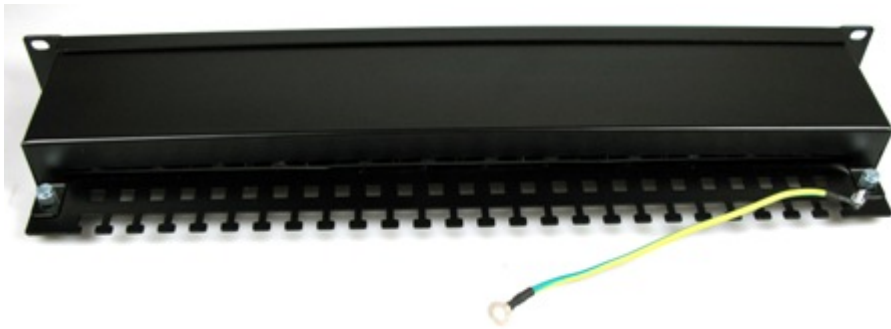

XtendLan XL-PP19-24C6S-A

Propojovací panel, 24 portů RJ-45, CAT6, stíněný, 30u pozlacení, narážecí kontakty normal, celokovová konstrukce.

Svorkovnice narážecí (IDC), životnost zářezu 200x, vodič do zářezu AWG 22 - 26. Kontakty jsou na svorkovnici odlišeny barvami podle typu zapojení, a to buď podle T568A, nebo T568B nebo číselně značeny. Splňuje standardy TIA/EIA 568, EN 50173, ISO 11801. Součástí těla panelu je vyvazovací lišta pro pevné připevnění kabelů.

ZÁKLADNÍ SPECIFIKACE

Počet portů: 24

Výška: 1U

Provedení racku: 19"

Zadní pohled, uzavřený kryt

Čelní pohled

Horní pohled, uzavřený kryt

Horní pohled, konektory, zadní vyvazovací lišta a upínání kabeláže