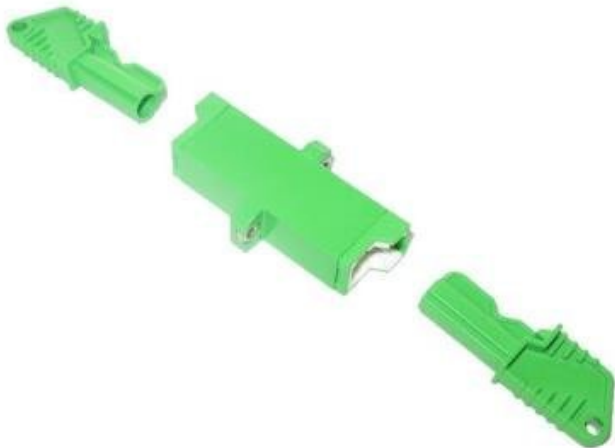

## SPOJKA XTENDLAN ADR-E2S2E2S-SM-APC

Cena celkem:	<b>114 Kč</b> <b>(bez DPH: 94 Kč)</b>
Běžná cena:	<b>125 Kč</b>
Ušetříte:	<b>11 Kč</b>
Kód zboží:	NETXTE1440
Part No.:	ADR-E2S2E2S-SM-APC
Záruka:	26 měs.
Stav:	Nové zboží

### XtendLan ADR-E2S2E2S-SM-APC

Adaptér E2000 pro instalaci do optického rozvaděče. Instaluje se do otvorů pro SC/LC/FC konektory. Vhodné pro single mode i multimode vlákna, avšak pro orientaci obsluhy je zelená barva určena pro single mode konektory s broušením APC.

### ZÁKLADNÍ SPECIFIKACE

**Typ vlákna:** singlemode

**Technologie sítě:** simplex

**Konektory:** E2000 (F)/E2000 (F)

**Typ broušení:** APC

**Použití:** průchodka do optických van, spojka optických kabelů