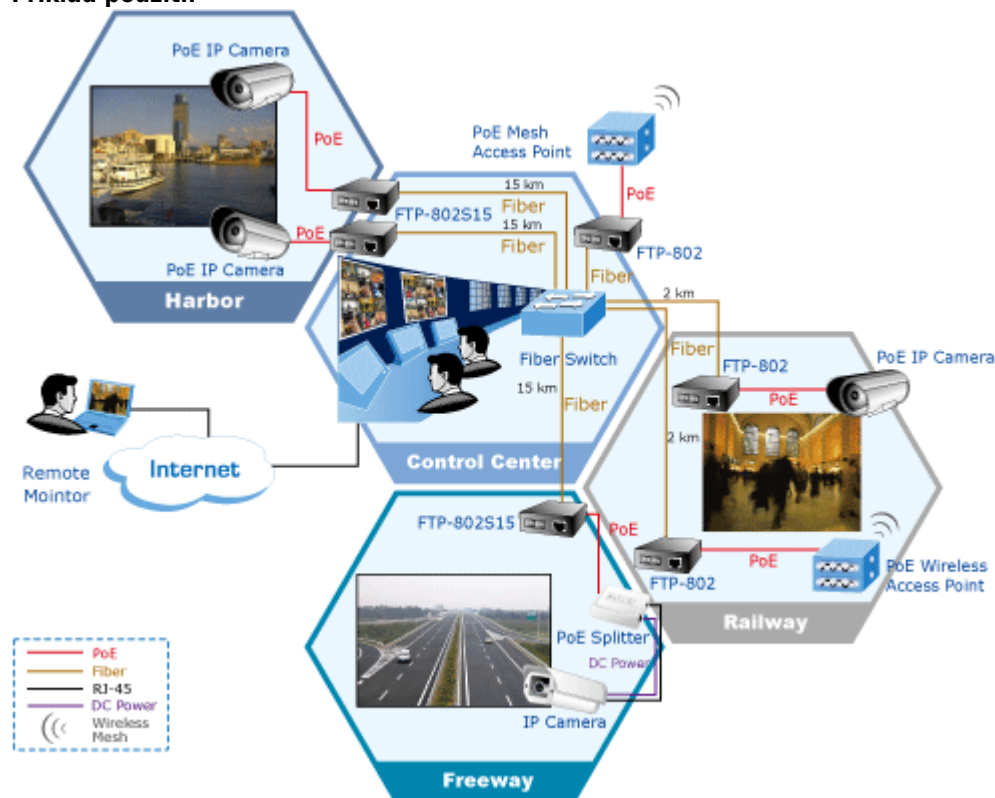

Integrují v sobě dvě funkce:

- konverze přenosového média 100Base-FX SM to 10/100Base-TX
- Power over ethernet injektor

Síťový prvek je tak ideální volbou pro poskytovatele služeb, pro kancelářské a firemní prostory, nebo pro rozšíření struktury sítě o technologii WiFi, jejíž access pointy lze napájet přímo pomocí konvertorů.

Maximální vzdálenost pro použití PoE napájení po ethernet kabelu je do 100m. K rozšíření dosahu ethernet sítě jsou FT-80x vybaveny integrovaným optickým rozhraním. To efektivně umožňuje prodloužit požadovaný dosah připojení k síti, podle modelu konvertoru je možné po optickém spoji realizovat až 15km vzdálené přípojné místo s možností využití PoE.

Technologie konvertoru využívá "store-forward" mechanismus, který by měl aktivně předcházet přenosovým ztrátám s využitím IEEE 802.3x. LFP(Link Fault Pass Through function) funkce dokáže síťového admina upozornit na výpadek zařízení, DIP přepínačem lze funkci alarmu ovládat.

Podpora přenosu: JumboFrame 1k MAC adres

Podpora OAM: ne

Napájení: z externího adaptéru, 48V DC, 0,4A

Provozní teplota: 0 až 50°C, vlhkost <90%

Rozměry: 97 x 70 x 26 mm

Hmotnost: 200 g

Příklad použití:

[Celkový přehled konvertorů](#)