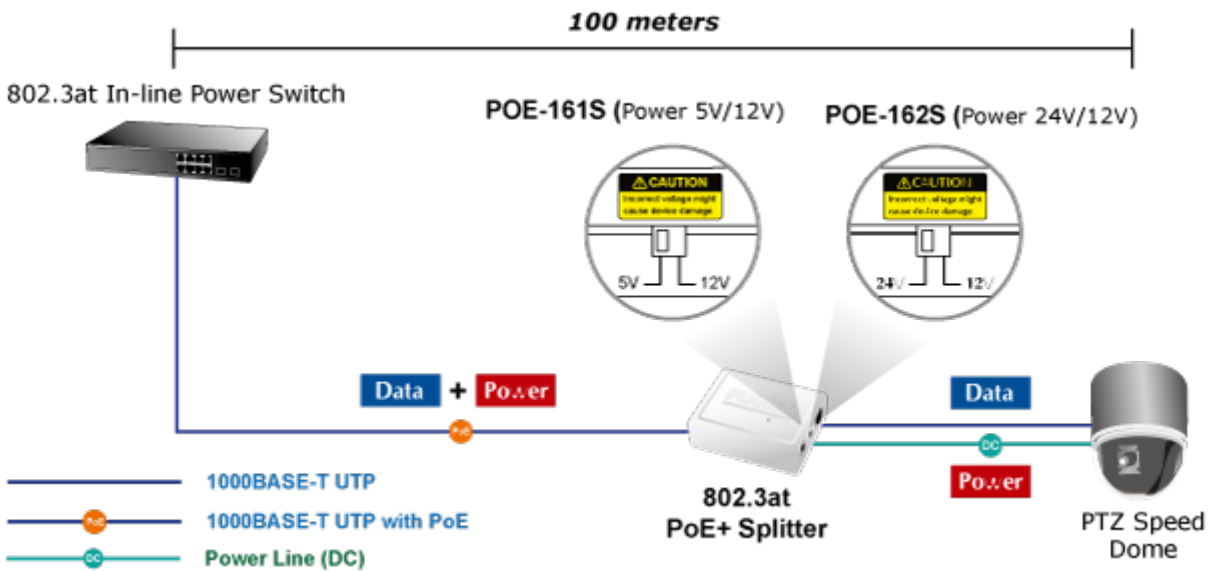

PLANET POE-161S

Cena celkem:	969 Kč (bez DPH: 801 Kč)
Běžná cena:	1 066 Kč
Ušetříte:	97 Kč
Kód zboží:	NETPLA1034
Part No.:	POE-161S
Záruka:	38 měs.
Stav:	Nové zboží

Popis

PLANET POE-161S

Konvertor pro napájení po ethernetovém kabelu standardu IEEE 802.3at (splitter, výstup 5V/12V SS). Podpora IEEE 802.3 / 802.3u / 802.3ab, 10/100/1000Base-T. Montáž na zeď, plastová skříňka. Rozměry(mm): 95 x 70 x 25.

ZÁKLADNÍ SPECIFIKACE

Rozhraní: 2 x RJ-45 10/100/1000 Mbps : 1 x PoE vstup (data + napájení), 1 x Data + Power výstup

Celkový napájecí výkon: 5 V DC/ 12 V DC

Napájení: 802.3at PoE+ 52 ~ 56V DC

Provozní teplota: 0 až 50°C

Rozměry: 95 x 70 x 25 mm

Hmotnost: 108 g

 [Prezentace použití](#)

 [Ostatní download](#)