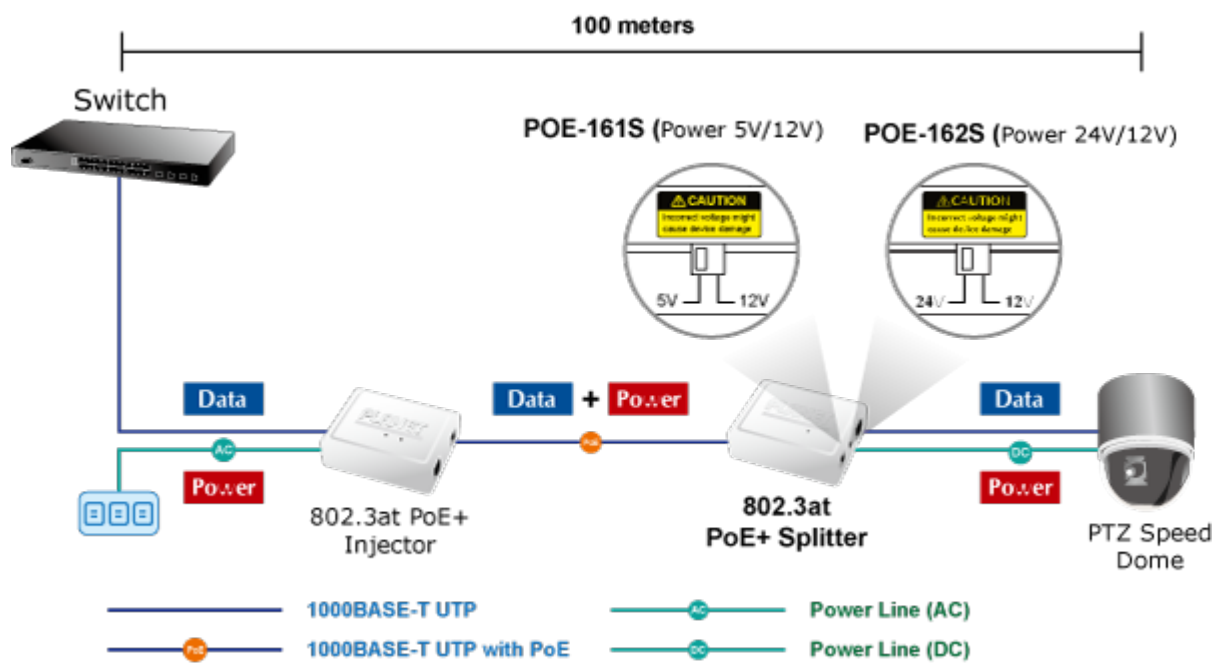

PLANET POE-161S

Cena celkem:	969 Kč (bez DPH: 801 Kč)
Běžná cena:	1 066 Kč
Ušetříte:	97 Kč
Kód zboží:	NETPLA1034
Part No.:	POE-161S
Záruka:	38 měs.
Stav:	Nové zboží

Popis

PLANET POE-161S

Konvertor pro napájení po ethernetovém kabelu standardu IEEE 802.3at (splitter, výstup 5V/12V SS). Podpora IEEE 802.3 / 802.3u / 802.3ab, 10/100/1000Base-T. Montáž na zeď, plastová skříňka. Rozměry(mm): 95 x 70 x 25.

ZÁKLADNÍ SPECIFIKACE

Rozhraní: 2 x RJ-45 10/100/1000 Mbps : 1 x PoE vstup (data + napájení), 1 x Data + Power výstup

Celkový napájecí výkon: 5 V DC/ 12 V DC

Napájení: 802.3at PoE+ 52 ~ 56V DC

Provozní teplota: 0 až 50°C

Rozměry: 95 x 70 x 25 mm

Hmotnost: 108 g

 [Prezentace použití](#)

 [Ostatní download](#)