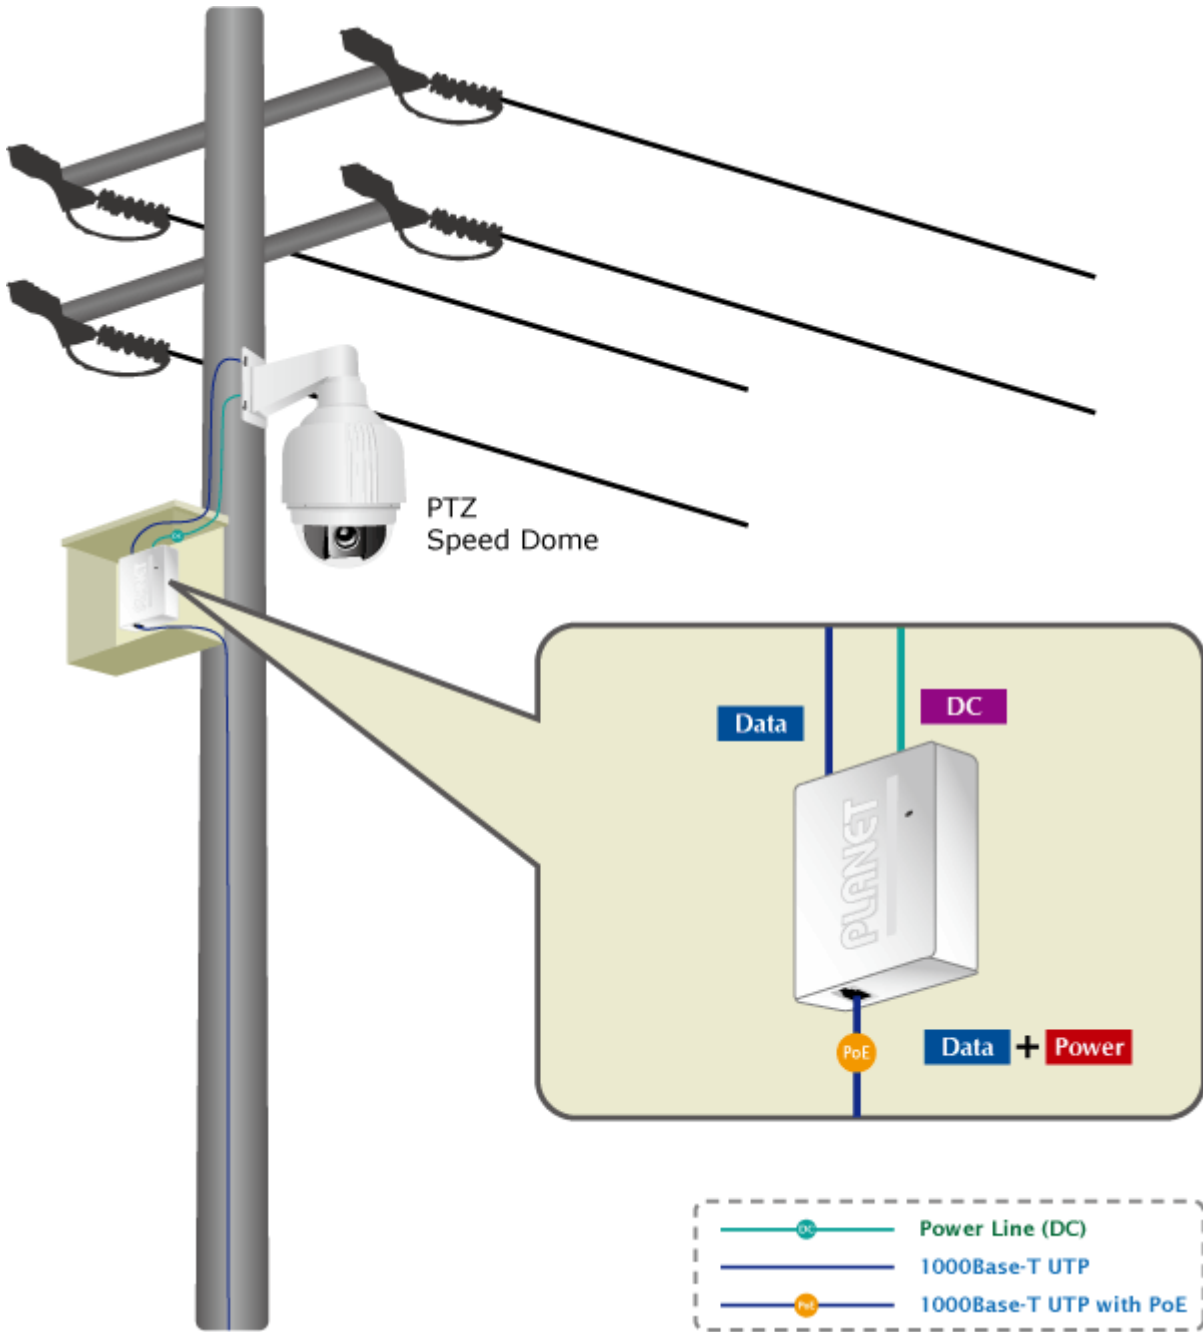

PLANET POE-161S

Cena celkem:	969 Kč (bez DPH: 801 Kč)
Běžná cena:	1 066 Kč
Ušetříte:	97 Kč
Kód zboží:	NETPLA1034
Part No.:	POE-161S
Záruka:	38 měs.
Stav:	Nové zboží

Popis

PLANET POE-161S

Konvertor pro napájení po ethernetovém kabelu standardu IEEE 802.3at (splitter, výstup 5V/12V SS). Podpora IEEE 802.3 / 802.3u / 802.3ab, 10/100/1000Base-T. Montáž na zeď, plastová skříňka. Rozměry(mm): 95 x 70 x 25.

ZÁKLADNÍ SPECIFIKACE

Rozhraní: 2 x RJ-45 10/100/1000 Mbps : 1 x PoE vstup (data + napájení), 1 x Data + Power výstup

Celkový napájecí výkon: 5 V DC/ 12 V DC

Napájení: 802.3at PoE+ 52 ~ 56V DC

Provozní teplota: 0 až 50°C

Rozměry: 95 x 70 x 25 mm

Hmotnost: 108 g

 [Prezentace použití](#)

 [Ostatní download](#)