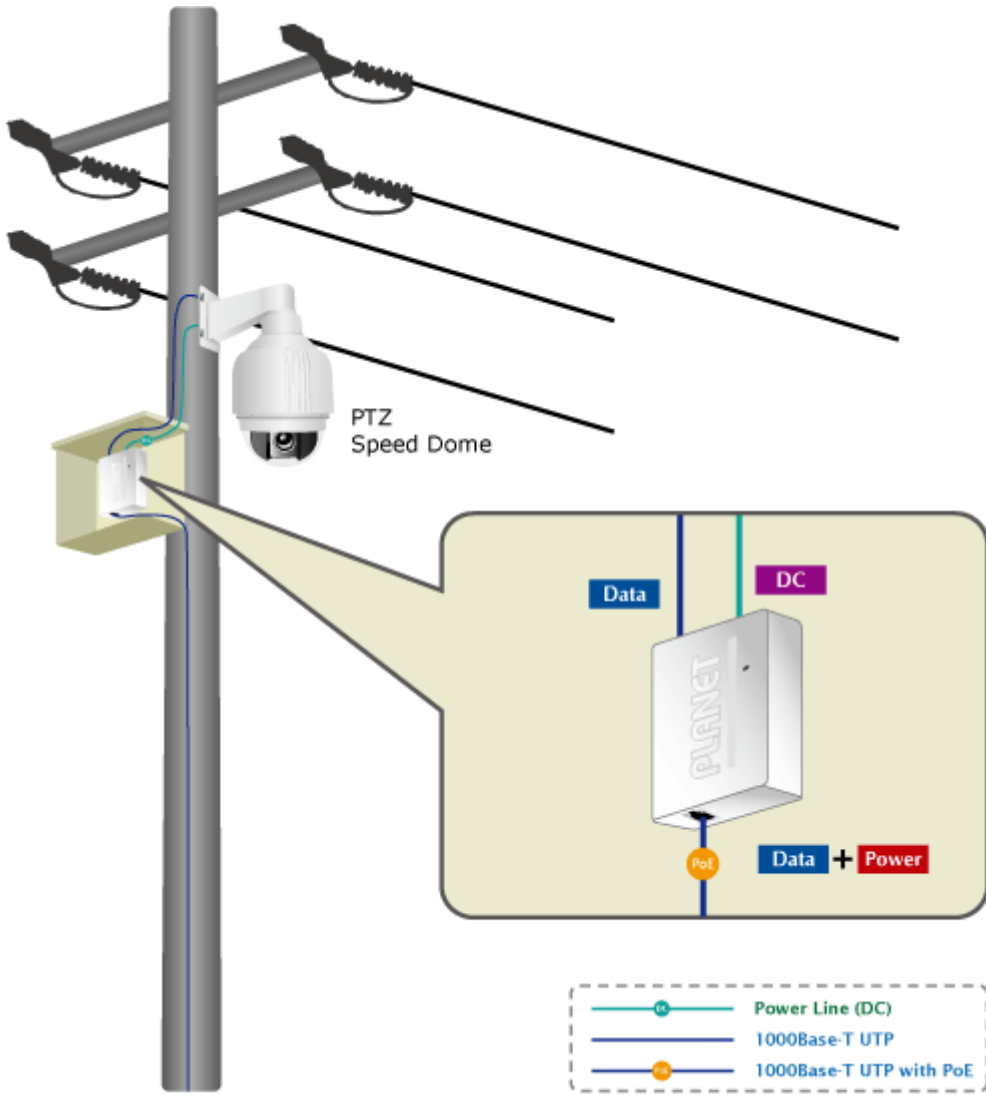

PLANET POE-162S

Cena celkem:	969 Kč (bez DPH: 801 Kč)
Běžná cena:	1 066 Kč
Ušetříte:	97 Kč
Kód zboží:	NETPLA1072
Part No.:	POE-162S
Záruka:	38 měs.
Stav:	Nové zboží

Popis

PLANET POE-162S

Konvertor pro napájení po ethernetovém kabelu standardu IEEE 802.3at (splitter, výstup DC 12V/24V). Montáž na zeď, plastová skříňka.

Power over Ethernet splitter IEEE 802.3at s maximální zatížitelností 25,5W pro napájení zařízení po ethernetu. Designovaný pro použití s kamerami PTZ, dotykovými monitory, VoIP aparáty nebo WiFi přístupovými body. Napájení PoE lze realizovat i na gigabitovém ethernetu, podporuje IEEE 802.3 / 802.3u / 802.3ab, 10/100/1000Base-T.

Výstupní napětí spliteru POE-162S lze volit DIP přepínačem 12V SS nebo 24V SS.

ZÁKLADNÍ SPECIFIKACE

Rozhraní: 2 x RJ-45 10/100/1000 Mbps : 1 x PoE vstup (data + napájení), 1 x Data + Power výstup

Celkový napájecí výkon: 12 V DC, 2A max., 24 V DC, 1A max.

Napájení: 802.3at PoE+ 52 ~ 56V DC

Provozní teplota: 0 až 50°C

Rozměry: 94 x 70 x 26 mm

Hmotnost: 197 g

Příklady použití:

Detail:

[Parametry](#)

[Manuál](#)