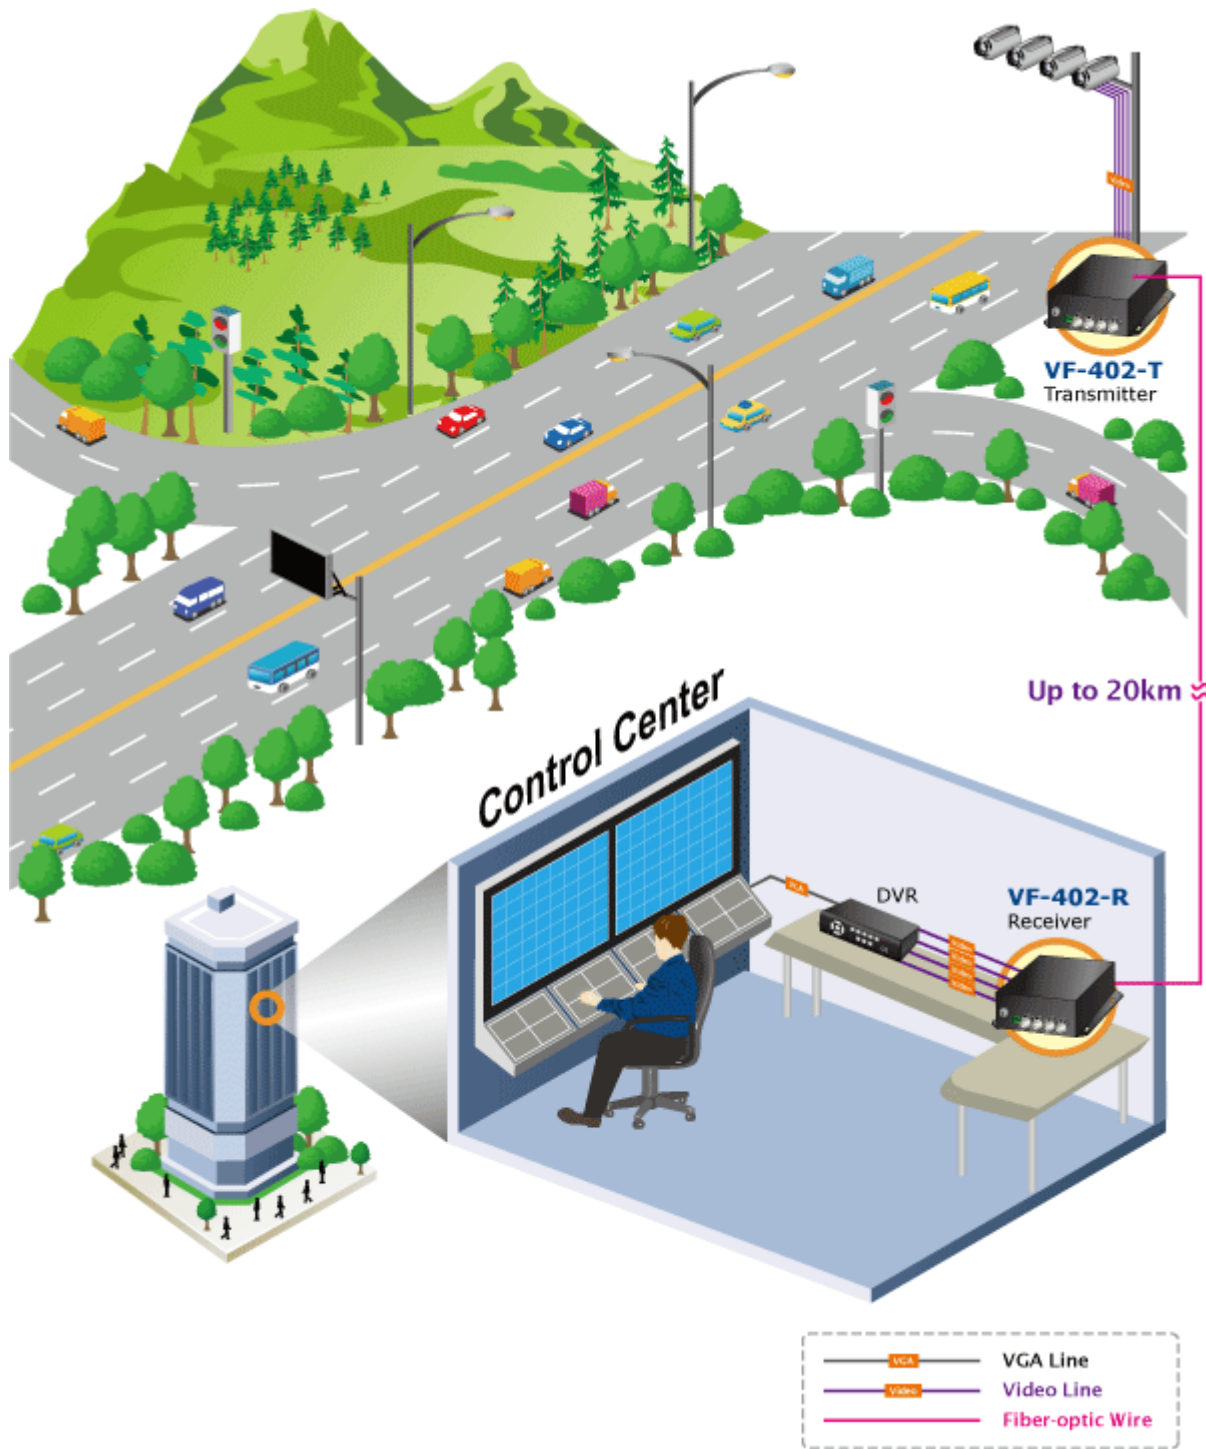

4 x RS-485 dle nastavení propustnost do 115kbps, 4 kanály, jednosměrný přenos od přijímače k vysílači, typicky pro ovládání telemetrie/natáčení kamer

**Zkreslení videosignálu zesílením:** <1,3%, posun fáze <1,3°; SNR > 67dB

**Napájení:** 5V DC, příkon <5W, zdroj je součástí balení

**Provozní teplota:** -25°C až 75°C, vlhkost <95%

**Rozměry:** 157 x 116,5 x 48 mm

**Hmotnost:** 580 g

Příklady použití:

 [Aplikace a použití](#)

 [Manuál](#)