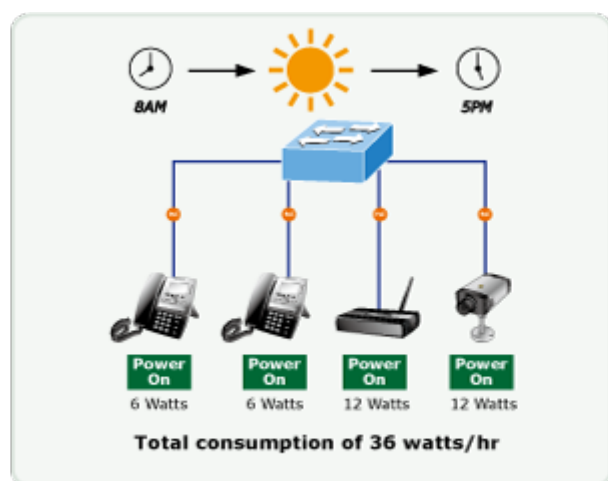

Port mirroring: RX, TX, obojí

Agregace linek: IEEE 802.3ad LACP, 4 porty v 4 skupinách

Multicast IGMP: IGMP v2/ v3, až 256 skupin, podpora režimu IGMP querier mode

Autentizace připojených zařízení: IEEE 802.1x (RADIUS) - IP+MAC binding, VLAN + MAC binding

DHCP Snooping: ano (blokace cizích DHCP serverů)

LLDP: ano (automatická detekce typu připojených zařízení)

Diagnostika kabeláže: ano

POE funkce:

Celkový napájecí výkon: 600 W, IEEE 802.3af, IEEE 802.3at

Počet injektorů: 24 x až 60 W

Typ napájení: End-span, Mid-span, UPoE

Pokročilé funkce:

- 13. integrovaný plánovač pro plánované vypnutí napájených koncových prvků
- 14. detekce aktivity napájených zařízení pomocí ICMP, pokud není odezva, lze restartovat odpojením napájení
- 15. Extended mód 10Mb/s s dosahem až 200m