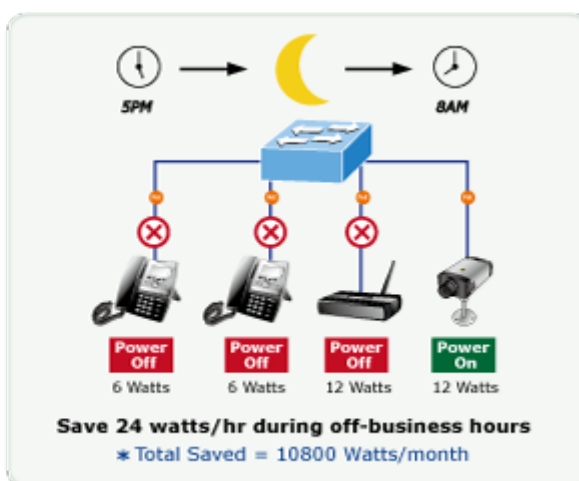

DHCP Snooping: ano (blokace cizích DHCP serverů)

LLDP: ano (automatická detekce typu připojených zařízení)

Diagnostika kabeláže: ano

POE funkce:

Celkový napájecí výkon: 600 W, IEEE 802.3af, IEEE 802.3at

Počet injektorů: 24 x až 60 W

Typ napájení: End-span, Mid-span, UPoE

Pokročilé funkce:

- 13. integrovaný plánovač pro plánované vypnutí napájených koncových prvků
- 14. detekce aktivity napájených zařízení pomocí ICMP, pokud není odezva, lze restartovat odpojením napájení
- 15. Extended mód 10Mb/s s dosahem až 200m