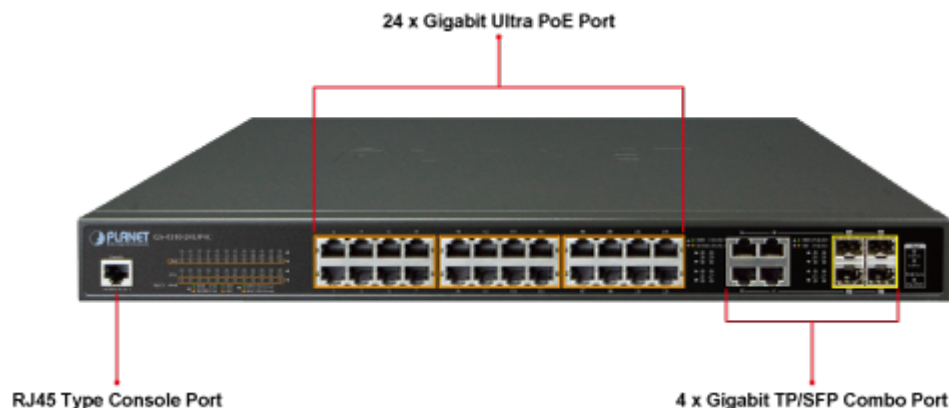

Možný monitoring mobilní aplikací [CloudViewer](#).

ZÁKLADNÍ SPECIFIKACE

Fyzické vlastnosti:

Porty: 28 x RJ-45 10/100/1000BASE-T, 4 x SFP 100/1000BASE-X
Paměť: 8k MAC adres, 4,1Mbit buffer
Propustnost: sběrnice 56 Gbps, provozně 41,67 Mpps (64B)
Podpora přenosu: JumboFrame 10KB
Provedení: rackmount 1U
Napájení: interní zdroj 100-240V/50-60Hz AC, celkový příkon do 740W
Ochrana: ESD kontaktní do 4KV DC, ESD ze vzduchu do 8KV DC
Provozní teplota: 0 - 50°C
Rozměry: 440 x 300 x 44.5 mm
Hmotnost: 5062 g

Funkce administrace:

Správa: Telnet, Web, SNMP SSH/SSL, SNMP v1, v2c, v3

Řízení přístupu: Protokol ACL založený na IP a MAC

ACL filtr a bonding:

1. IP ACL, filtrace provozů dle IP adresy, protokolu, portu, TCP příznaků
  2. MAC ACL, filtrace provozů dle MAC adresy, dle VLAN ID a kombinací příznaků priorit
2. **Priorizace provozu QoS:** priorizace provozu dle 802.1p, 802.1Q a dle DSCP v IP paketu, možnost nastavení omezení posílaných paketů na port a dle na QoS pravidel

Podpora VLAN:

3. IEEE 802.1Q
4. až 256 VLAN skupin, až 4094 VLAN ID
5. Q-in-Q tunneling
6. Private VLAN
7. Protocol VLAN
8. Voice VLAN
9. GVRP

Spanning Tree Protocol:

10. protokol STP, protokol IEEE 802.1d Spanning Tree
11. protokol RSTP, protokol IEEE 802.1w Rapid Spanning Tree
12. protokol MSTP, protokol IEEE 802.1s Multiple Spanning Tree

Port mirroring: RX, TX, obojí

Agregace linek: IEEE 802.3ad LACP, 4 porty v 4 skupinách

Multicast IGMP: IGMP v2/ v3, až 256 skupin, podpora režimu IGMP querier mode

Autentizace připojených zařízení: IEEE 802.1x (RADIUS) - IP+MAC binding, VLAN + MAC binding

DHCP Snooping: ano (blokace cizích DHCP serverů)

LLDP: ano (automatická detekce typu připojených zařízení)

Diagnostika kabeláže: ano