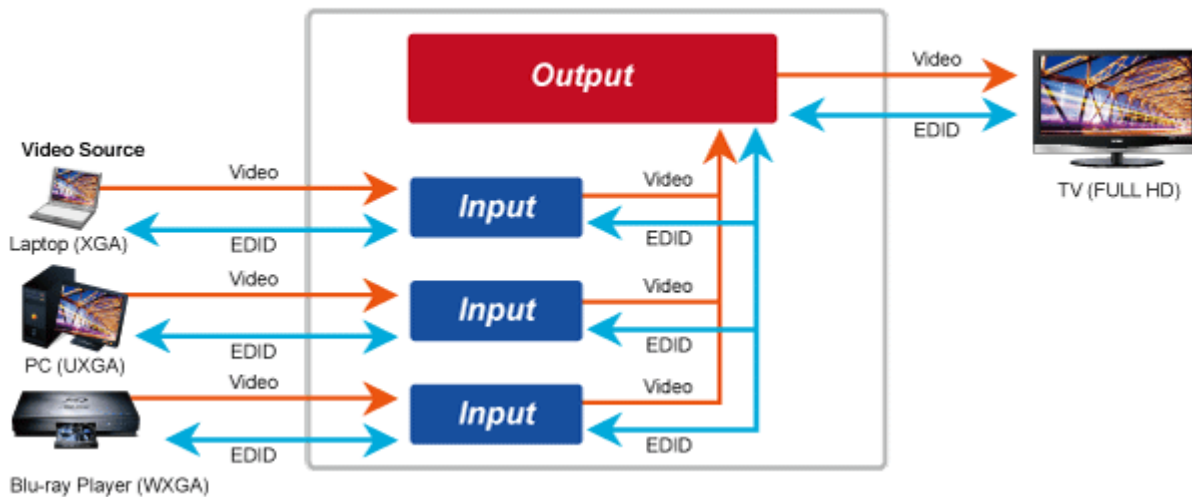

## Vlastnosti:

- LAN port RJ-45, 100Base-TX, standardy: IEEE 802.3, IEEE 802.3u
- HDMI výstup, A typ (samice), slučitelné s HDMI 1.4a
- správa utilitou, přepínání kanálů pomocí DIP přepínače
- identifikace rozlišení dle EDID (Extended display identification data)
- zabezpečení přenosu HDCP (High-bandwidth Digital Content Protection)
- IR senzor na kabelu pro dálkové ovládání zdroje

**Konektory:** 1 x RJ-45, 1 x HDMI výstup, 1 x RS-232, 1 x IR výstup

**Podporovaná rozlišení:** 1080p, 1080i, 720p, 480p, 480i

**Počet jednotek v síti:** <64

**Komprese:** video H.264, audio MPEG-1 (layer II)

## Supports Extended Display Identification Data