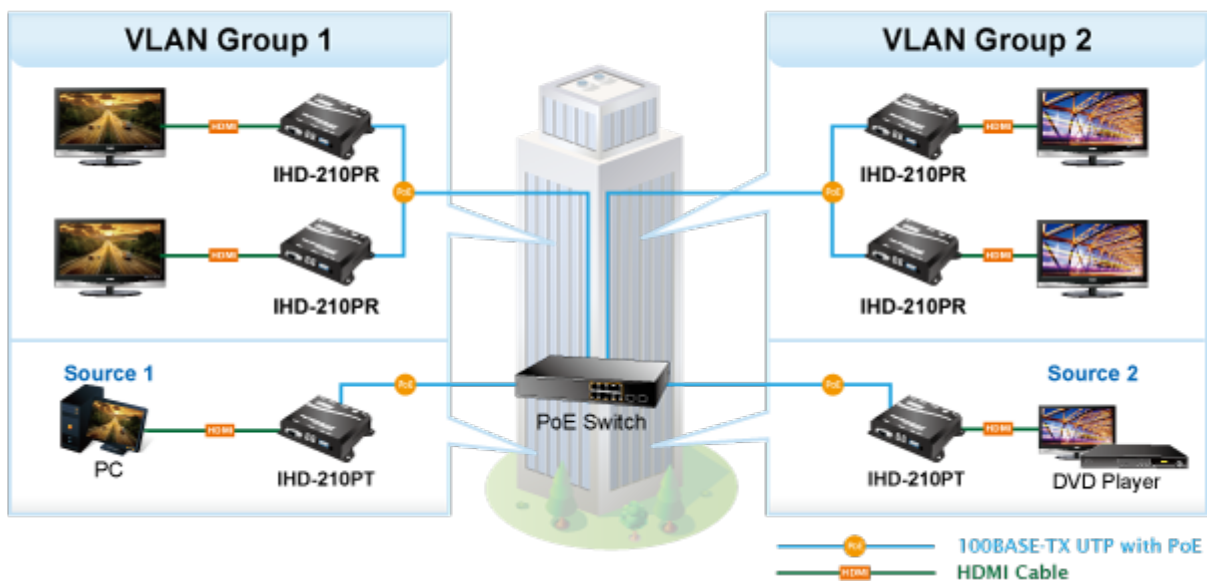

**Popis****PLANET IHD-210PT**

Vysílač distribuce pro extender přes síť LAN (ethernet), podpora rozlišení Full HD, komprese H.264. Přenos 64 nezávislých kanálů. Podpora identifikace EDID a ochrany HDCP. Spojení bod-bod nebo multicast. Správa utilitou, IR vysílač pro ovládání, VESA montáž, napájení PoE nebo adaptérem. Řešení pro IP distribuci video prezentací v prostředí LAN pro účely zobrazení na panelech. Jednotky přenosu podporují několik režimů od spojení vysílač-přijímač po multicast spojení bod vysílač-přijímače v režimech zobrazení pro jednotlivé monitory.

## Vlastnosti:

- LAN port RJ-45, 100Base-TX, standardy: IEEE 802.3, IEEE 802.3u
- HDMI výstup, A typ (samice), slučitelné s HDMI 1.4a
- správa utilitou, přepínání kanálů pomocí DIP přepínače
- identifikace rozlišení dle EDID (Extended display identification data)
- zabezpečení přenosu HDCP (High-bandwidth Digital Content Protection)
- IR senzor na kabelu pro dálkové ovládání zdroje

**Konektory:** 1 x RJ-45, 1 x HDMI výstup, 1 x RS-232, 1 x IR výstup

**Podporovaná rozlišení:** 1080p, 1080i, 720p, 480p, 480i

**Počet jednotek v síti:** <64

**Komprese:** video H.264, audio MPEG-1 (layer II)

## Network Configuration