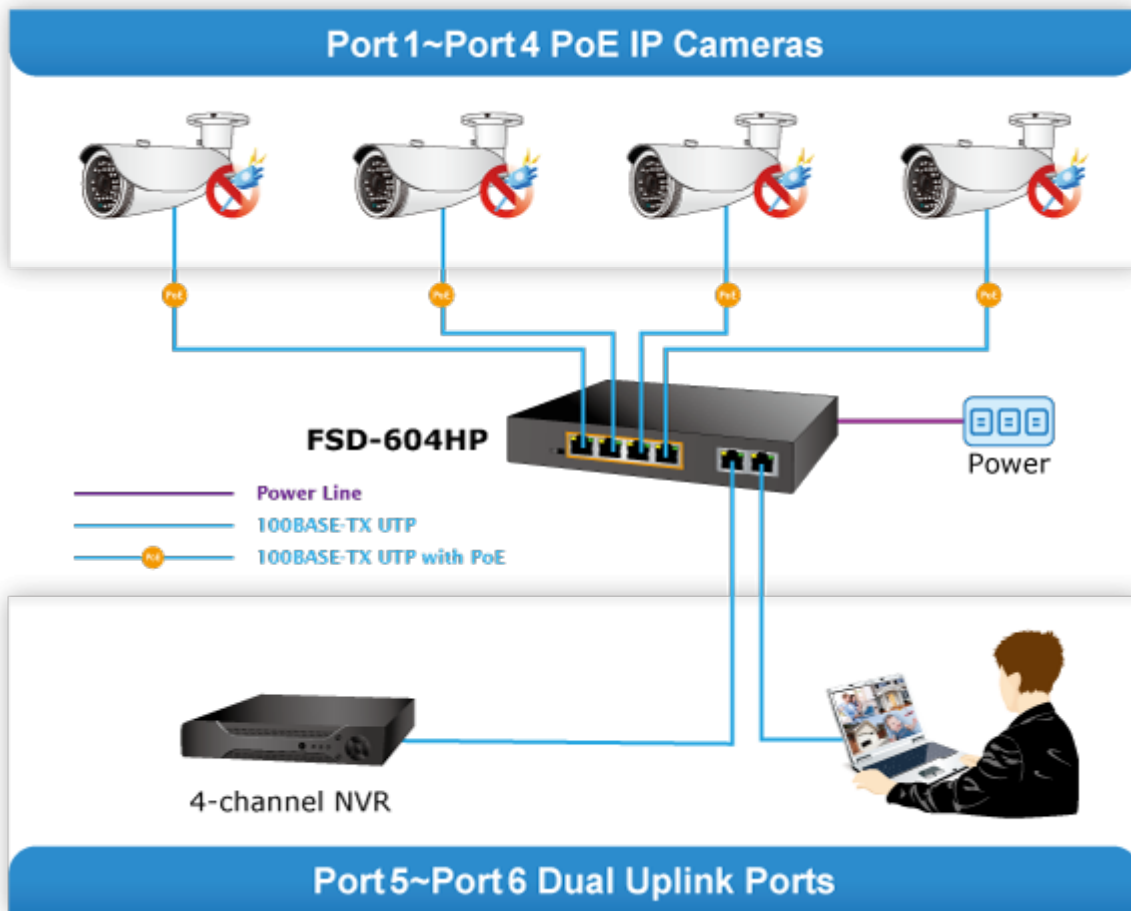

SWITCH PLANET FSD-604HP

Cena celkem:	1 053 Kč (bez DPH: 870 Kč)
Běžná cena:	1 158 Kč
Ušetříte:	105 Kč
Kód zboží:	NETPLA1227
Part No.:	FSD-604HP
Záruka:	38 měs.
Stav:	Nové zboží

Popis

PLANET FSD-604HP

6portový PoE přepínač 10/100Base-TX, včetně 4x Power over Ethernet injektorů (napáječů) standardu IEEE 802.3at, celkový výkon až 60 W.

Extend mód pro spojení rychlostí 10 Mb/s do vzdálenosti až 150-200 m na UTP dle použitého vedení včetně napájení PoE. Portové VLAN na PoE portech.

Automatická detekce 10/100 Mbps a zkřížení kabelů. ESD+EFT ochrany, bez ventilátorů, napájení vnitřní AC 230 V.

Nespravovaný přepínač vhodný pro CCTV kamerové IP systémy. Má malé rozměry, nízký příkon a možnost dále napájet Power over Ethernet koncová zařízení podle standardu IEEE 802.3at. Umožňuje připojit a napájet zařízení ethernet rychlostí 10Mb/s do vzdálenosti až 250m na klasické UTP kabeláži, jednotlivé porty s PoE napájením lze provozně oddělit portovými VLAN.

Pokročilé funkce:

1. Extended mód 10Mb/s s dosahem až 200m

Standard PoE Mode

Extend PoE Mode

-  100BASE-TX UTP with PoE
-  10BASE-T UTP with PoE

Port Isolation

Port-based VLAN

Mobile Network