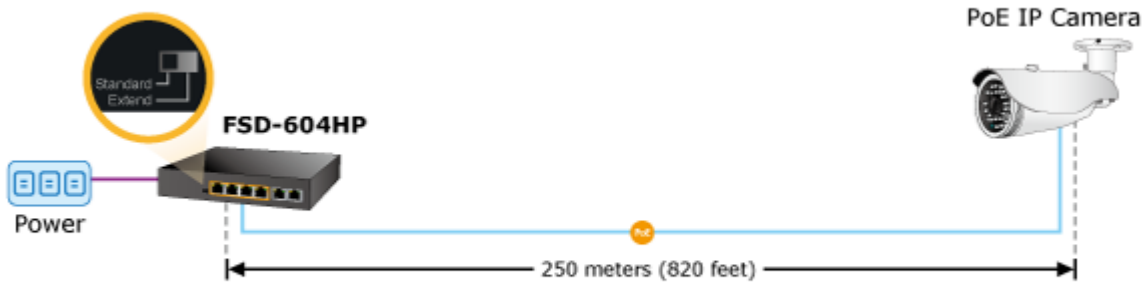

Extend mód pro spojení rychlostí 10 Mb/s do vzdálenosti až 150-200 m na UTP dle použitého vedení včetně napájení PoE. Portové VLAN na PoE portech.

Automatická detekce 10/100 Mbps a zkřížení kabelů. ESD+EFT ochrany, bez ventilátorů, napájení vnitřní AC 230 V.

Nespravovaný přepínač vhodný pro CCTV kamerové IP systémy. Má malé rozměry, nízký příkon a možnost dále napájet Power over Ethernet koncová zařízení podle standardu IEEE 802.3at. Umožňuje připojit a napájet zařízení ethernet rychlostí 10Mb/s do vzdálenosti až 250m na klasické UTP kabeláži, jednotlivé porty s PoE napájením lze provozně oddělit portovými VLAN.

Ochrana: ESD ±6KV DC, EFT ±4KV DC

Provozní teplota: 0 až 50°C

Rozměry: 168 x 93 x 32 mm

Hmotnost: 500 g

POE funkce:

Celkový napájecí výkon: 60 W, IEEE 802.3af, IEE 802.3at

Počet injektorů: 4 x až 30 W

Typ napájení: End-span

Pokročilé funkce:

1. Extended mód 10Mb/s s dosahem až 200m

Standard PoE Mode

Extend PoE Mode

-  100BASE-TX UTP with PoE
-  10BASE-T UTP with PoE

Port Isolation

Port-based VLAN

Mobile Network