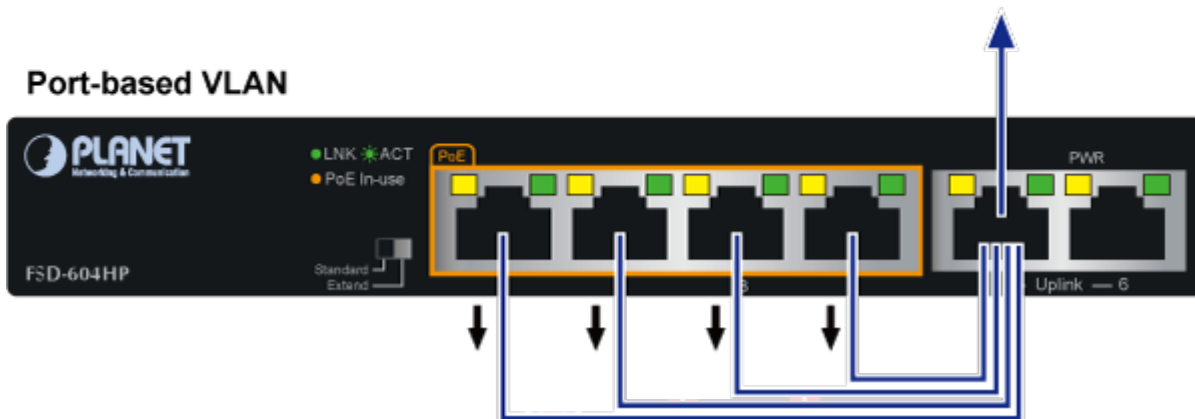

SWITCH PLANET FSD-604HP

Cena celkem:	1 053 Kč (bez DPH: 870 Kč)
Běžná cena:	1 158 Kč
Ušetříte:	105 Kč
Kód zboží:	NETPLA1227
Part No.:	FSD-604HP
Záruka:	38 měs.
Stav:	Nové zboží

Popis

PLANET FSD-604HP

6portový PoE přepínač 10/100Base-TX, včetně 4x Power over Ethernet injektorů (napáječů) standardu IEEE 802.3at, celkový výkon až 60 W.

Extend mód pro spojení rychlostí 10 Mb/s do vzdálenosti až 150-200 m na UTP dle použitého vedení včetně napájení PoE. Portové VLAN na PoE portech.

Automatická detekce 10/100 Mbps a zkřížení kabelů. ESD+EFT ochrany, bez ventilátorů, napájení vnitřní AC 230 V.

Nespravovaný přepínač vhodný pro CCTV kamerové IP systémy. Má malé rozměry, nízký příkon a možnost dále napájet Power over Ethernet koncová zařízení podle standardu IEEE 802.3at. Umožňuje připojit a napájet zařízení ethernet rychlostí 10Mb/s do vzdálenosti až 250m na klasické UTP kabeláži, jednotlivé porty s PoE napájením lze provozně oddělit portovými VLAN.

Pokročilé funkce:

1. Extended mód 10Mb/s s dosahem až 200m

Standard PoE Mode

Extend PoE Mode

-  100BASE-TX UTP with PoE
-  10BASE-T UTP with PoE

Port Isolation

Port-based VLAN

Mobile Network