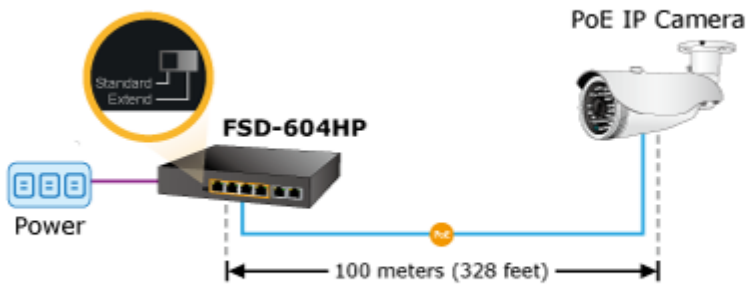

Extend mód pro spojení rychlostí 10 Mb/s do vzdálenosti až 150-200 m na UTP dle použitého vedení včetně napájení PoE. Portové VLAN na PoE portech.

Automatická detekce 10/100 Mbps a zkřížení kabelů. ESD+EFT ochrany, bez ventilátorů, napájení vnitřní AC 230 V.

Nespravovaný přepínač vhodný pro CCTV kamerové IP systémy. Má malé rozměry, nízký příkon a možnost dále napájet Power over Ethernet koncová zařízení podle standardu IEEE 802.3at. Umožňuje připojit a napájet zařízení ethernet rychlostí 10Mb/s do vzdálenosti až 250m na klasické UTP kabeláži, jednotlivé porty s PoE napájením lze provozně oddělit portovými VLAN.

Ochrana: ESD ±6KV DC, EFT ±4KV DC

Provozní teplota: 0 až 50°C

Rozměry: 168 x 93 x 32 mm

Hmotnost: 500 g

POE funkce:

Celkový napájecí výkon: 60 W, IEEE 802.3af, IEE 802.3at

Počet injektorů: 4 x až 30 W

Typ napájení: End-span

Pokročilé funkce:

1. Extended mód 10Mb/s s dosahem až 200m

Standard PoE Mode

Extend PoE Mode

-  100BASE-TX UTP with PoE
-  10BASE-T UTP with PoE

Port Isolation

Port-based VLAN

Mobile Network