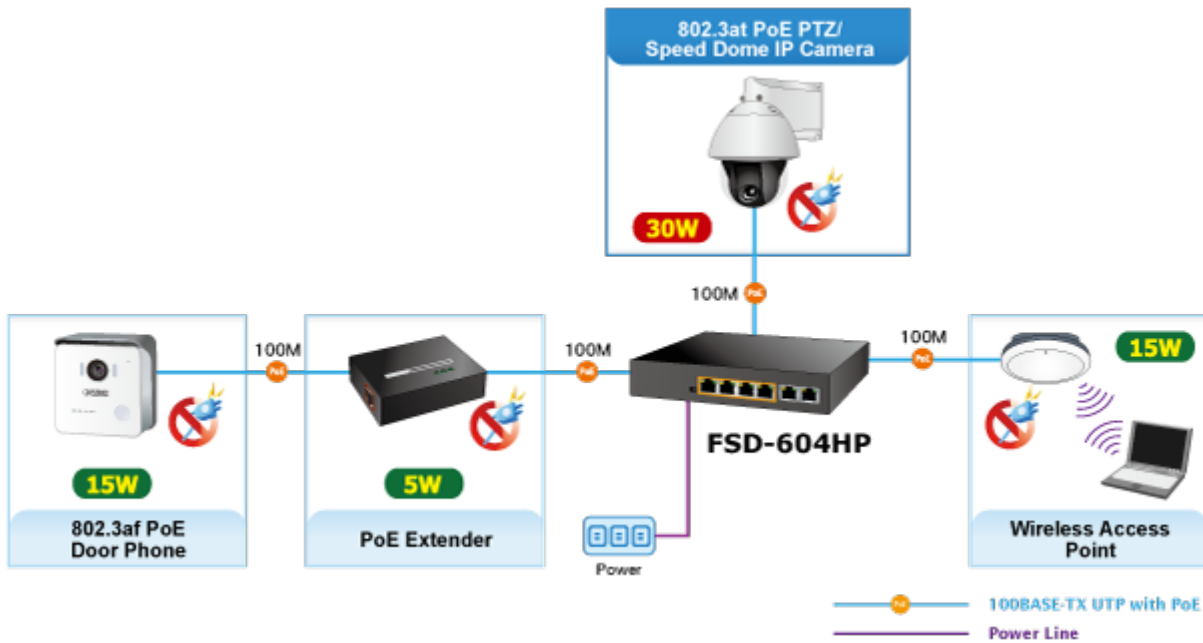

SWITCH PLANET FSD-604HP

Cena celkem:	1 053 Kč (bez DPH: 870 Kč)
Běžná cena:	1 158 Kč
Ušetříte:	105 Kč
Kód zboží:	NETPLA1227
Part No.:	FSD-604HP
Záruka:	38 měs.
Stav:	Nové zboží

Popis

PLANET FSD-604HP

6portový PoE přepínač 10/100Base-TX, včetně 4x Power over Ethernet injektorů (napáječů) standardu IEEE 802.3at, celkový výkon až 60 W.

Extend mód pro spojení rychlostí 10 Mb/s do vzdálenosti až 150-200 m na UTP dle použitého vedení včetně napájení PoE. Portové VLAN na PoE portech.

Automatická detekce 10/100 Mbps a zkřížení kabelů. ESD+EFT ochrany, bez ventilátorů, napájení vnitřní AC 230 V.

Nespravovaný přepínač vhodný pro CCTV kamerové IP systémy. Má malé rozměry, nízký příkon a možnost dále napájet Power over Ethernet koncová zařízení podle standardu IEEE 802.3at. Umožňuje připojit a napájet zařízení ethernet rychlostí 10Mb/s do vzdálenosti až 250m na klasické UTP kabeláži, jednotlivé porty s PoE napájením lze provozně oddělit portovými VLAN.

Pokročilé funkce:

1. Extended mód 10Mb/s s dosahem až 200m

Standard PoE Mode

Extend PoE Mode

-  100BASE-TX UTP with PoE
-  10BASE-T UTP with PoE

Port Isolation

Port-based VLAN

Mobile Network