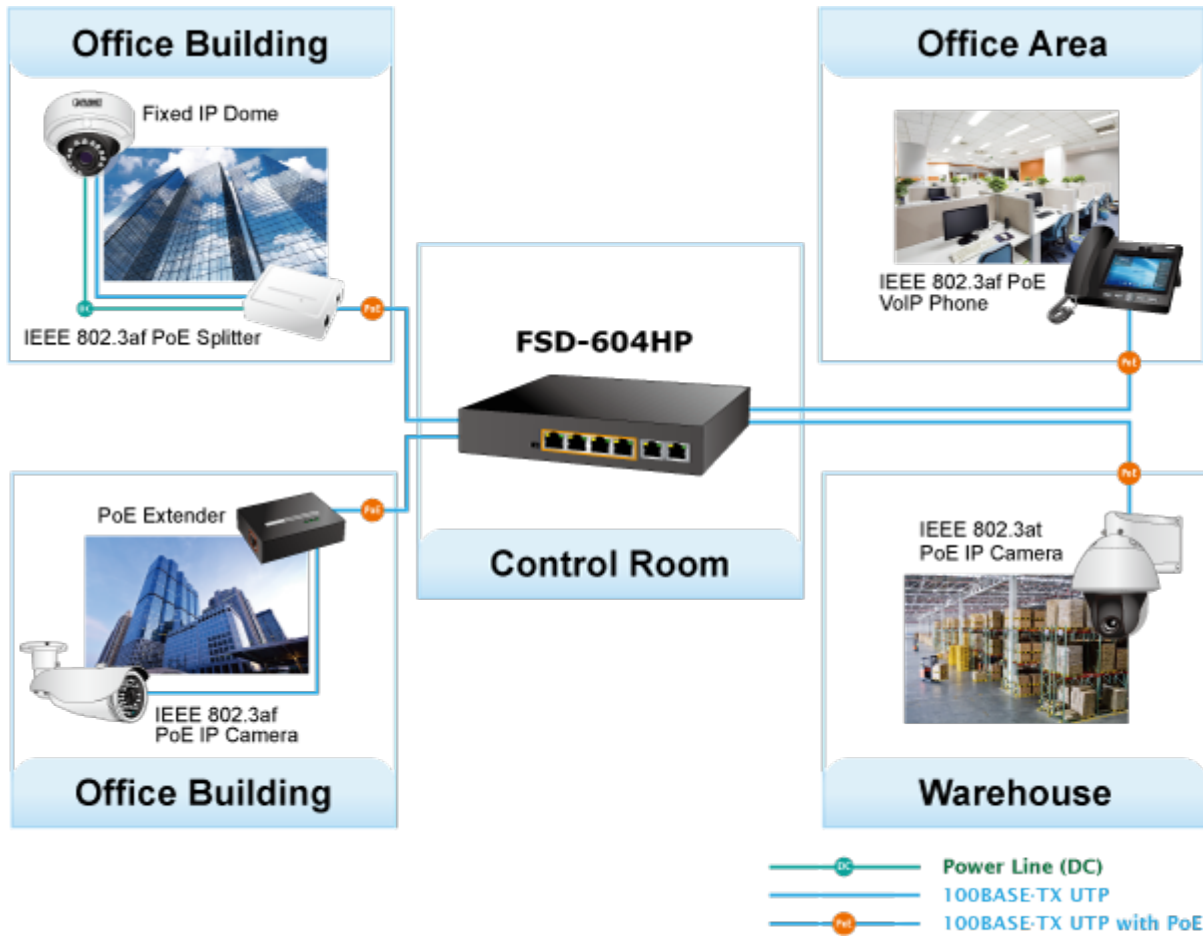

Nespravovaný přepínač vhodný pro CCTV kamerové IP systémy. Má malé rozměry, nízký příkon a možnost dále napájet Power over Ethernet koncová zařízení podle standardu IEEE 802.3at. Umožňuje připojit a napájet zařízení ethernet rychlostí 10Mb/s do vzdálenosti až 250m na klasické UTP kabeláži, jednotlivé porty s PoE napájením lze provozně oddělit portovými VLAN.

Pokročilé funkce:

1. Extended mód 10Mb/s s dosahem až 200m

Standard PoE Mode

Extend PoE Mode

-  100BASE-TX UTP with PoE
-  10BASE-T UTP with PoE

Port Isolation

Port-based VLAN

Mobile Network