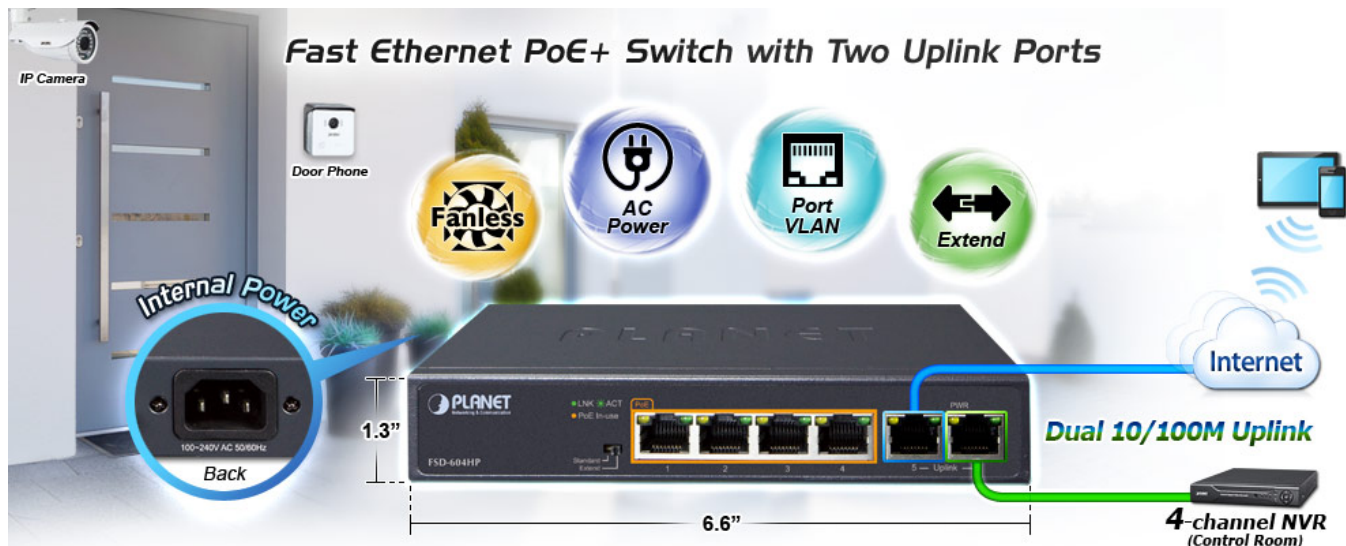

ZÁKLADNÍ SPECIFIKACE

Fyzické vlastnosti:

Porty: 6 x RJ-45 10/100BASE-TX

Paměť: 2k MAC adres, buffer 1536 b

Propustnost: sběrnice 1,2 Gbps, provozně 0,89 Mpps (64b)

Provedení: desktop

Napájení: interní zdroj AC 100-240 V (50/60 Hz), celkový příkon do 3 W

Ochrana: ESD ±6KV DC, EFT ±4KV DC

Provozní teplota: 0 až 50°C

Rozměry: 168 x 93 x 32 mm

Hmotnost: 500 g

POE funkce:

Celkový napájecí výkon: 60 W, IEEE 802.3af, IEE 802.3at

Počet injektorů: 4 x až 30 W

Typ napájení: End-span

Pokročilé funkce:

1. Extended mód 10Mb/s s dosahem až 200m