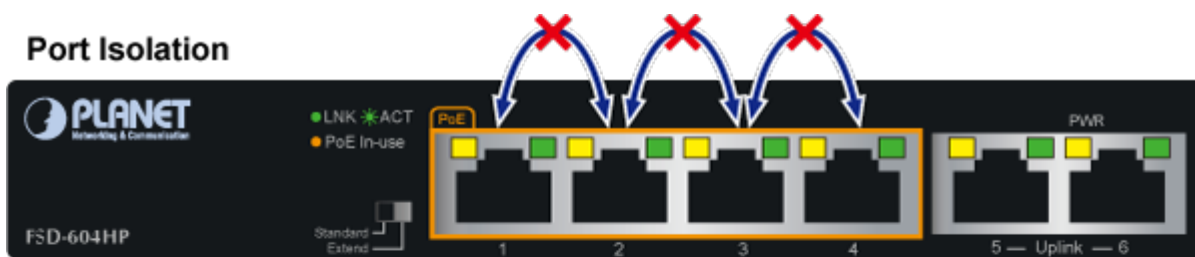

SWITCH PLANET FSD-604HP

Cena celkem:	1 053 Kč (bez DPH: 870 Kč)
Běžná cena:	1 158 Kč
Ušetříte:	105 Kč
Kód zboží:	NETPLA1227
Part No.:	FSD-604HP
Záruka:	38 měs.
Stav:	Nové zboží

Popis

PLANET FSD-604HP

6portový PoE přepínač 10/100Base-TX, včetně 4x Power over Ethernet injektorů (napáječů) standardu IEEE 802.3at, celkový výkon až 60 W.

Extend mód pro spojení rychlostí 10 Mb/s do vzdálenosti až 150-200 m na UTP dle použitého vedení včetně napájení PoE. Portové VLAN na PoE portech.

Automatická detekce 10/100 Mbps a zkřížení kabelů. ESD+EFT ochrany, bez ventilátorů, napájení vnitřní AC 230 V.

Nespravovaný přepínač vhodný pro CCTV kamerové IP systémy. Má malé rozměry, nízký příkon a možnost dále napájet Power over Ethernet koncová zařízení podle standardu IEEE 802.3at. Umožňuje připojit a napájet zařízení ethernet rychlostí 10Mb/s do vzdálenosti až 250m na klasické UTP kabeláži, jednotlivé porty s PoE napájením lze provozně oddělit portovými VLAN.

Pokročilé funkce:

1. Extended mód 10Mb/s s dosahem až 200m

Standard PoE Mode

Extend PoE Mode

-  100BASE-TX UTP with PoE
-  10BASE-T UTP with PoE

Port Isolation

Port-based VLAN

Mobile Network