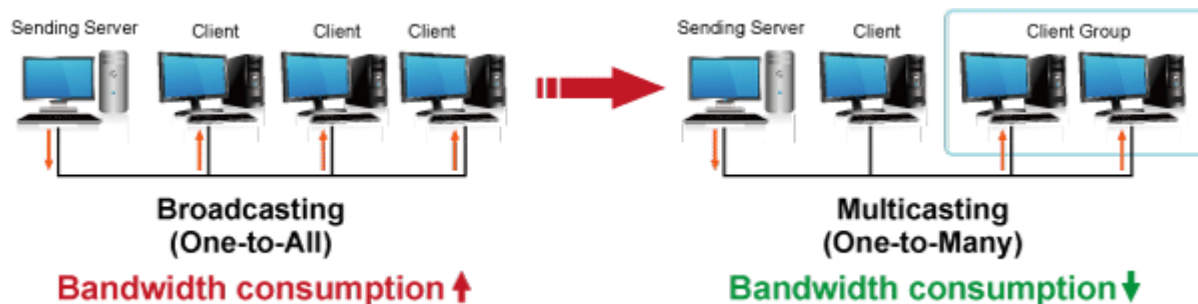

ZÁKLADNÍ SPECIFIKACE

Vlastnosti:

- LAN port RJ-45, 1000Base-T, standardy: IEEE 802.3, IEEE 802.3u, IEEE 802.3ab
- HDMI vstup, A typ (samice), slučitelné s HDMI 1.4a
- režim přenosu vysílač-přijímače nebo vysílač-videostěna
- videostěna (videowall) 8x16 segmentů
- správa utilitou, přepínání kanálů pomocí DIP přepínače
- identifikace rozlišení dle EDID (Extended display identification data)
- zabezpečení přenosu HDCP (High-bandwidth Digital Content Protection)
- IR senzor na kabelu pro dálkové ovládání zdroje
- RS-232 pro přenos telemetrie mezi extendery

Konektory: 1 x RJ-45, 1 x HDMI vstup, 1 x VGA výstup, 1 x RS-232, 1 x USB typ B, 1 x IR výstup, 1 x audio vstup, 1 x audio výstup

Podporovaná rozlišení: 4K-2160p, 1080p, 1080i, 720p, 480p, 480i

Počet jednotek v síti: <16

Přenosová rychlost jednoho kanálu: <275 Mb/s při 4K-UHD

Provozní teplota: 0~55°C; vlhkost 5 - 90% **Napájení:** externím adaptérem 12 V DC nebo PoE 802.3af/at; příkon <14 W

Rozměry: 194 x 114 x 28 mm

Hmotnost: 620 g