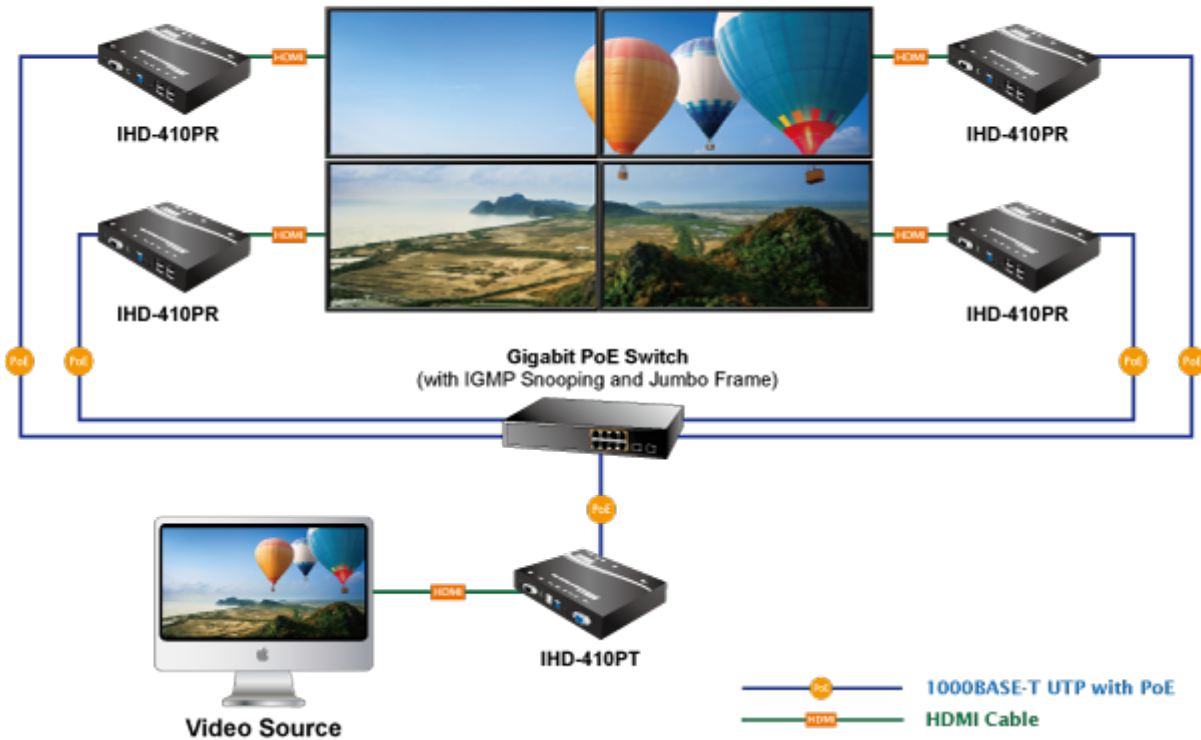

Vysílač distribuce pro extender a videostěny přes síť LAN (ethernet), podpora rozlišení až 4K-UHD. Přenos 16 nezávislých kanálů. Podpora identifikace EDID a ochrany HDCP. Spojení bod-bod nebo multicast. Správa utilitou, IR vysílač pro ovládání, přenos RS-232, VESA montáž, napájení PoE nebo adaptérem.

Řešení pro IP distribuci video prezentací v prostředí LAN pro účely zobrazení na panelech a videostěnách. Jednotky přenosu podporují několik režimů od spojení vysílač-přijímač po multicast spojení bod vysílač-přijímače v režimech zobrazení pro jednotlivé monitory nebo videostěn. Lze přenášet ovládání z IR ovladačů nebo telemetrii přes sériovou linku pomocí RS-232. Video obraz lze zabezpečit proti zcizení obsahu metodou EDID, lze řídit kvalitu přenosu a vyhlazení videa pro kvalitní výstup.

ZÁKLADNÍ SPECIFIKACE

Vlastnosti:

- LAN port RJ-45, 1000Base-T, standardy: IEEE 802.3, IEEE 802.3u, IEEE 802.3ab
- HDMI vstup, A typ (samice), slučitelné s HDMI 1.4a
- režim přenosu vysílač-přijímače nebo vysílač-videostěna
- videostěna (videowall) 8x16 segmentů
- správa utilitou, přepínání kanálů pomocí DIP přepínače
- identifikace rozlišení dle EDID (Extended display identification data)
- zabezpečení přenosu HDCP (High-bandwidth Digital Content Protection)
- IR senzor na kabelu pro dálkové ovládání zdroje
- RS-232 pro přenos telemetrie mezi extendery

Supports Extended Display Identification Data

Network Configuration

Video Wall

Max. 8x16 Monitors

Video Extender: One to Many

Multiple HDMI and USB over IP Interaction Application

[Parametry](#)

[Ostatní download](#)
