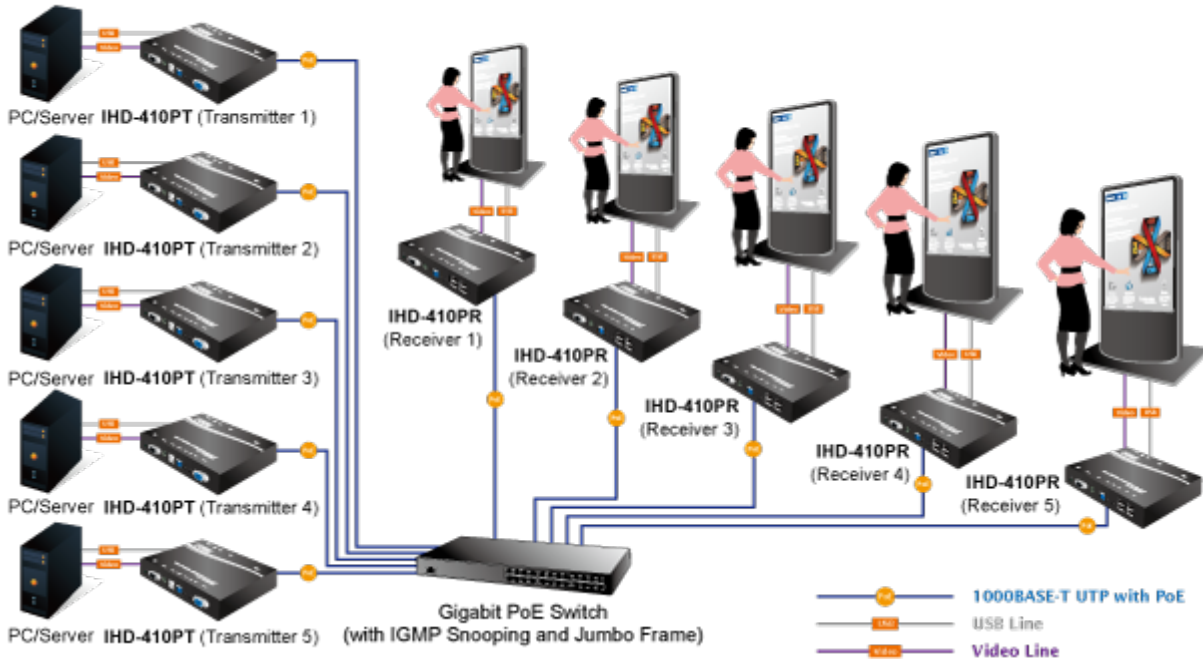

Řešení pro IP distribuci video prezentací v prostředí LAN pro účely zobrazení na panelech a videostěnách. Jednotky přenosu podporují několik režimů od spojení vysílač-přijímač po multicast spojení bod vysílač-přijímače v režimech zobrazení pro jednotlivé monitory nebo videostěn. Lze přenášet ovládání z IR ovladačů nebo telemetrii přes sériovou linku pomocí RS-232. Video obraz lze zabezpečit proti zcizení obsahu metodou EDID, lze řídit kvalitu přenosu a vyhlazení videa pro kvalitní výstup.

ZÁKLADNÍ SPECIFIKACE

Vlastnosti:

- LAN port RJ-45, 1000Base-T, standardy: IEEE 802.3, IEEE 802.3u, IEEE 802.3ab
- HDMI vstup, A typ (samice), slučitelné s HDMI 1.4a
- režim přenosu vysílač-přijímače nebo vysílač-videostěna
- videostěna (videowall) 8x16 segmentů
- správa utilitou, přepínání kanálů pomocí DIP přepínače
- identifikace rozlišení dle EDID (Extended display identification data)
- zabezpečení přenosu HDCP (High-bandwidth Digital Content Protection)
- IR senzor na kabelu pro dálkové ovládání zdroje
- RS-232 pro přenos telemetrie mezi extendery

Konektory: 1 x RJ-45, 1 x HDMI vstup, 1 x VGA výstup, 1 x RS-232, 1 x USB typ B, 1 x IR výstup, 1 x audio vstup, 1 x audio výstup

Podporovaná rozlišení: 4K-2160p, 1080p, 1080i, 720p, 480p, 480i

Počet jednotek v síti: <16

Supports Extended Display Identification Data

Network Configuration

Video Wall

Max. 8x16 Monitors

Video Extender: One to Many

Multiple HDMI and USB over IP Interaction Application

[Parametry](#)

[Ostatní download](#)
