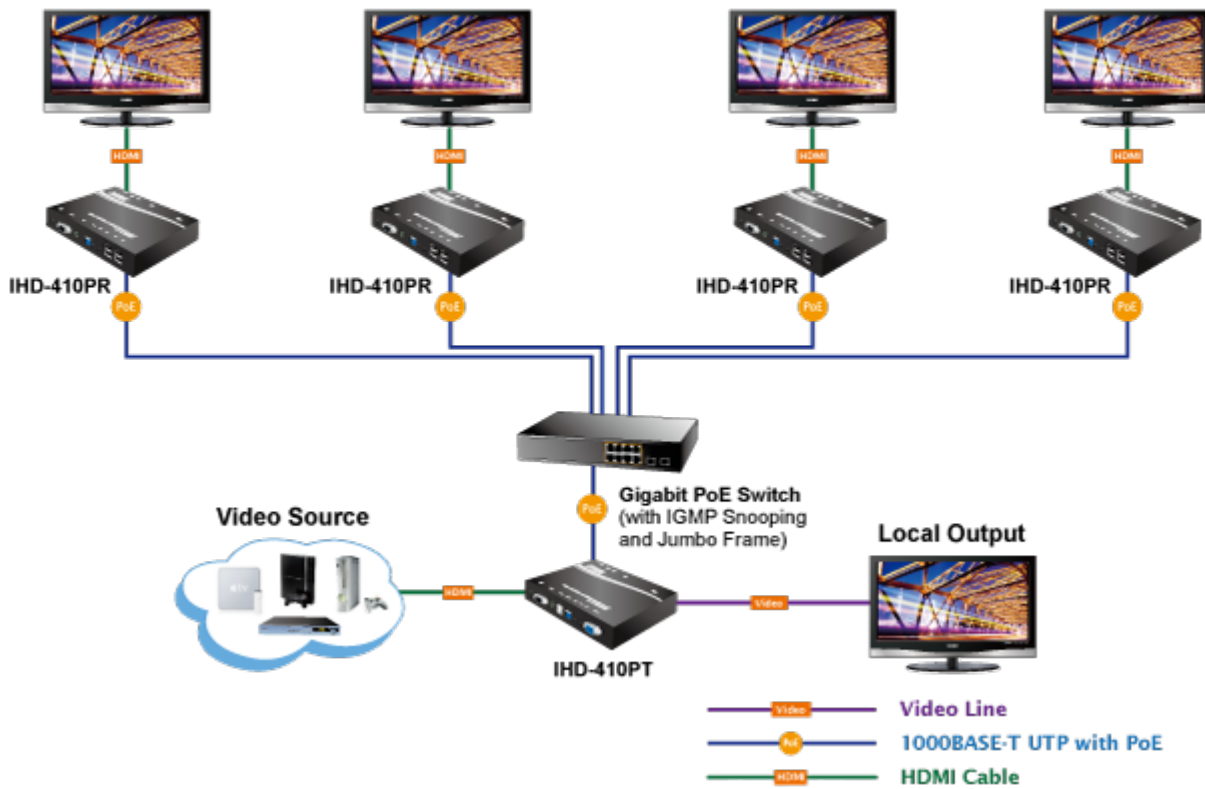

Vysílač distribuce pro extender a videostěny přes síť LAN (ethernet), podpora rozlišení až 4K-UHD. Přenos 16 nezávislých kanálů. Podpora identifikace EDID a ochrany HDCP. Spojení bod-bod nebo multicast. Správa utilitou, IR vysílač pro ovládání, přenos RS-232, VESA montáž, napájení PoE nebo adaptérem.

Řešení pro IP distribuci video prezentací v prostředí LAN pro účely zobrazení na panelech a videostěnách. Jednotky přenosu podporují několik režimů od spojení vysílač-přijímač po multicast spojení bod vysílač-přijímače v režimech zobrazení pro jednotlivé monitory nebo videostěn. Lze přenášet ovládání z IR ovladačů nebo telemetrii přes sériovou linku pomocí RS-232. Video obraz lze zabezpečit proti zcizení obsahu metodou EDID, lze řídit kvalitu přenosu a vyhlazení videa pro kvalitní výstup.

ZÁKLADNÍ SPECIFIKACE

Vlastnosti:

- LAN port RJ-45, 1000Base-T, standardy: IEEE 802.3, IEEE 802.3u, IEEE 802.3ab
- HDMI vstup, A typ (samice), slučitelné s HDMI 1.4a
- režim přenosu vysílač-přijímače nebo vysílač-videostěna
- videostěna (videowall) 8x16 segmentů
- správa utilitou, přepínání kanálů pomocí DIP přepínače
- identifikace rozlišení dle EDID (Extended display identification data)
- zabezpečení přenosu HDCP (High-bandwidth Digital Content Protection)
- IR senzor na kabelu pro dálkové ovládání zdroje
- RS-232 pro přenos telemetrie mezi extendery

Supports Extended Display Identification Data

Network Configuration

Video Wall

Max. 8x16 Monitors

Video Extender: One to Many

Multiple HDMI and USB over IP Interaction Application

[Parametry](#)

[Ostatní download](#)
