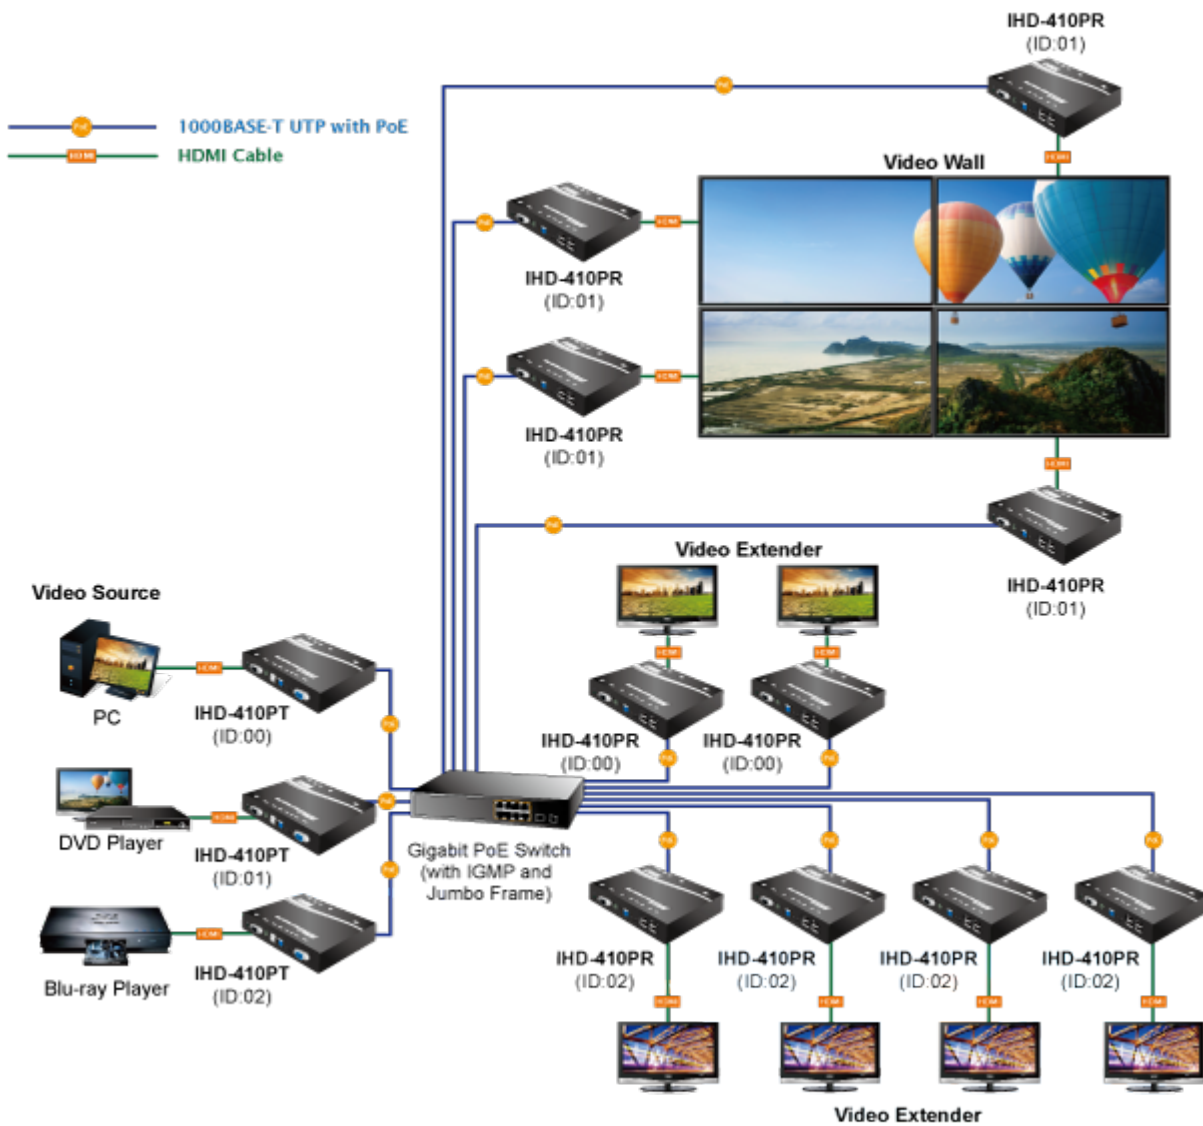

Řešení pro IP distribuci video prezentací v prostředí LAN pro účely zobrazení na panelech a videostěnách. Jednotky přenosu podporují několik režimů od spojení vysílač-přijímač po multicast spojení bod vysílač-přijímače v režimech zobrazení pro jednotlivé monitory nebo videostěn. Lze přenášet ovládání z IR ovladačů nebo telemetrii přes sériovou linku pomocí RS-232. Video obraz lze zabezpečit proti zcizení obsahu metodou EDID, lze řídit kvalitu přenosu a vyhlazení videa pro kvalitní výstup.

ZÁKLADNÍ SPECIFIKACE

Vlastnosti:

- LAN port RJ-45, 1000Base-T, standardy: IEEE 802.3, IEEE 802.3u, IEEE 802.3ab
- HDMI vstup, A typ (samice), slučitelné s HDMI 1.4a
- režim přenosu vysílač-přijímače nebo vysílač-videostěna
- videostěna (videowall) 8x16 segmentů
- správa utilitou, přepínání kanálů pomocí DIP přepínače
- identifikace rozlišení dle EDID (Extended display identification data)
- zabezpečení přenosu HDCP (High-bandwidth Digital Content Protection)
- IR senzor na kabelu pro dálkové ovládání zdroje
- RS-232 pro přenos telemetrie mezi extendery

Konektory: 1 x RJ-45, 1 x HDMI vstup, 1 x VGA výstup, 1 x RS-232, 1 x USB typ B, 1 x IR výstup, 1 x audio vstup, 1 x audio výstup

Podporovaná rozlišení: 4K-2160p, 1080p, 1080i, 720p, 480p, 480i

Počet jednotek v síti: <16

Supports Extended Display Identification Data

Network Configuration

Video Wall

Max. 8x16 Monitors

Video Extender: One to Many

Multiple HDMI and USB over IP Interaction Application

[Parametry](#)

[Ostatní download](#)
