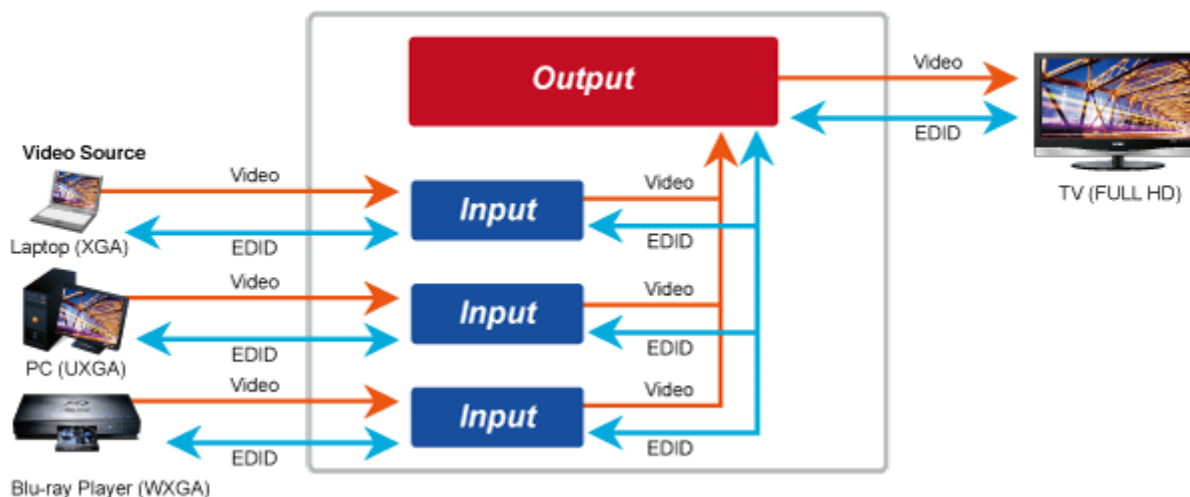

Supports Extended Display Identification Data