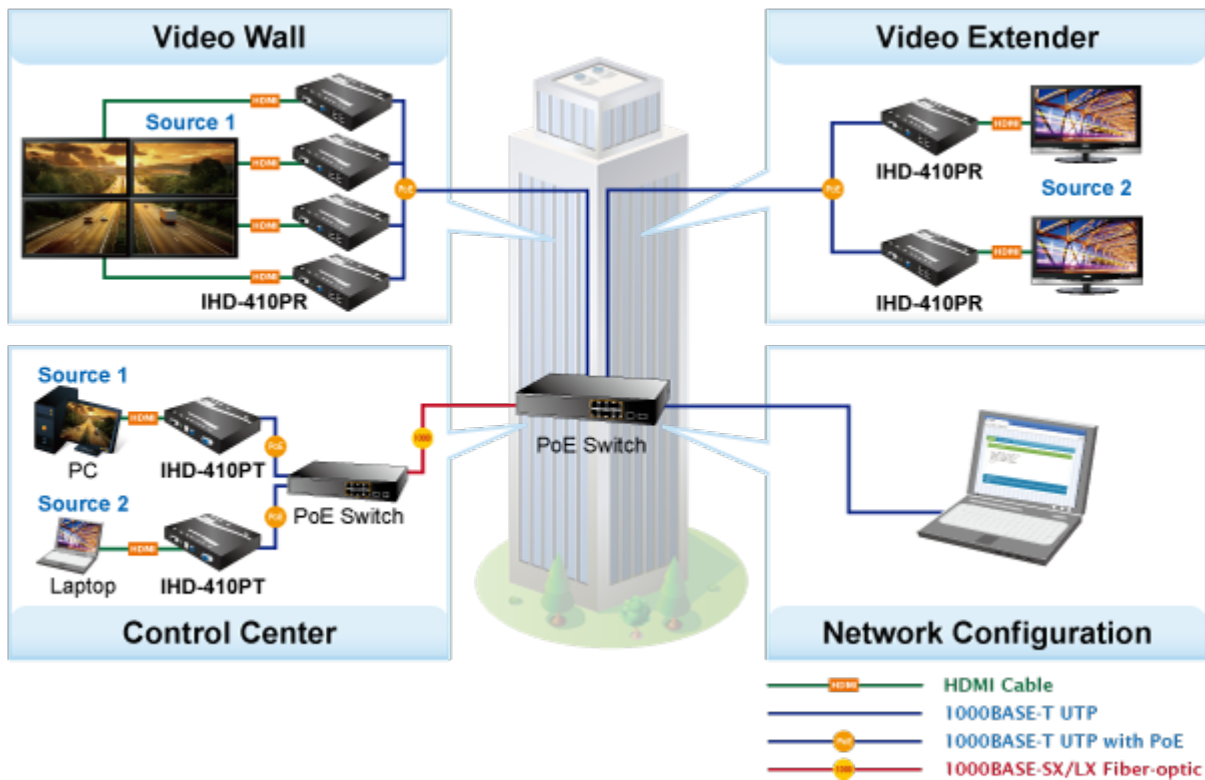

Network Configuration