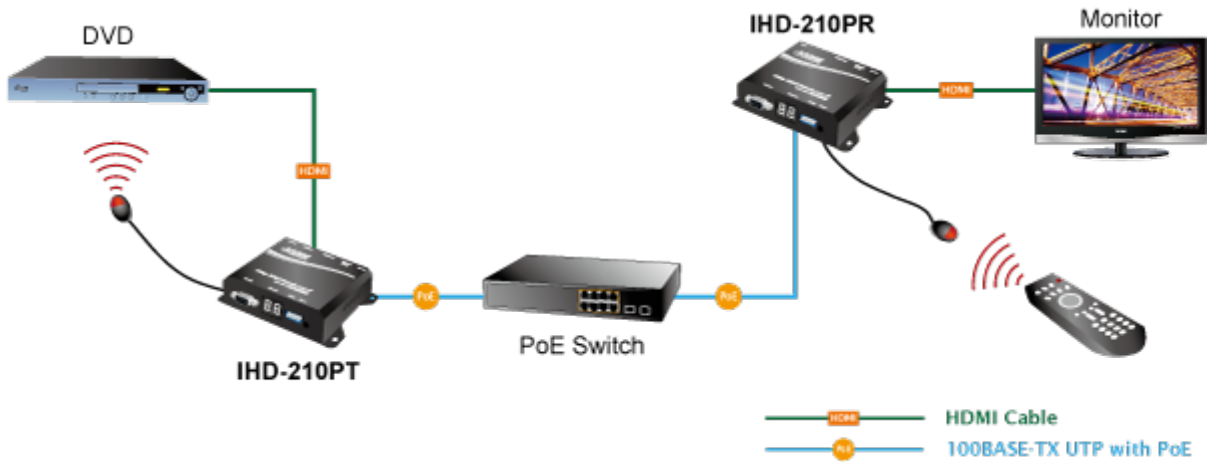

Přijímač distribuce pro extender přes síť LAN (ethernet), podpora rozlišení Full HD, komprese H.264. Přenos 64 nezávislých kanálů. Podpora identifikace EDID a ochrany HDCP. Spojení bod-bod nebo multicast. Správa utilitou, IR přijímač pro ovládání, VESA montáž, napájení PoE nebo adaptérem. Řešení pro IP distribuci video prezentací v prostředí LAN pro účely zobrazení na panelech. Jednotky přenosu podporují několik režimů od spojení vysílač-přijímač po multicast spojení bod vysílač-přijímače v režimech zobrazení pro jednotlivé monitory.

Video obraz lze zabezpečit proti zcizení obsahu metodou EDID, lze řídit kvalitu přenosu a vyhlazení videa pro kvalitní výstup.

A composite image showing a woman at a computer workstation on the left, with a monitor displaying 'PLANET CHECK-IN'. In the background, a control room with multiple monitors is shown. Several Planet IHD-210PR receiver units are overlaid on the scene, connected to the monitors. The units are labeled 'IHD-210PT' and 'IHD-210PR'. The text 'Extend HDMI Digital Video & Audio over Ethernet' is written at the bottom left. At the bottom right, there are five blue buttons with white text: 'PoE', '1080p', 'IR Extension', 'RS232 Extension', and '64 Channels'.

ZÁKLADNÍ SPECIFIKACE

Vlastnosti:

- LAN port RJ-45, 100Base-TX, standardy: IEEE 802.3, IEEE 802.3u
- HDMI výstup, A typ (samice), slučitelné s HDMI 1.4a
- správa utilitou, přepínání kanálů pomocí DIP přepínače
- identifikace rozlišení dle EDID (Extended display identification data)
- zabezpečení přenosu HDCP (High-bandwidth Digital Content Protection)
- IR senzor na kabelu pro dálkové ovládání zdroje

Provozní teplota: 0~55°C; vlhkost 5-90%

Napájení: externím adaptérem 5 V DC nebo PoE 802.3af/at; příkon <7 W

Rozměry: 130 x 82 x 30 mm

Hmotnost: 290 g

Supports Extended Display Identification Data

Network Configuration