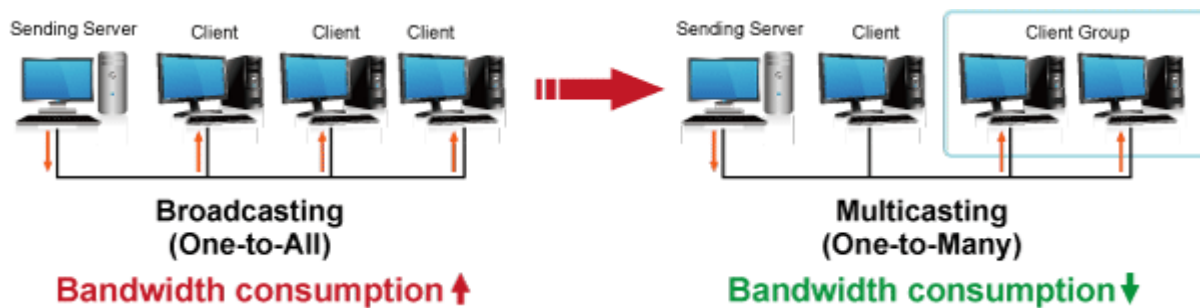

Vlastnosti:

- LAN port RJ-45, 100Base-TX, standardy: IEEE 802.3, IEEE 802.3u
- HDMI výstup, A typ (samice), slučitelné s HDMI 1.4a
- správa utilitou, přepínání kanálů pomocí DIP přepínače
- identifikace rozlišení dle EDID (Extended display identification data)
- zabezpečení přenosu HDCP (High-bandwidth Digital Content Protection)
- IR senzor na kabelu pro dálkové ovládání zdroje

Konektory: 1 x RJ-45, 1 x HDMI výstup, 1 x RS-232, 1 x IR vstup

Podporovaná rozlišení: 1080p, 1080i, 720p, 480p, 480i

Počet jednotek v síti: <64

Komprese: video H.264, audio MPEG-1 (layer II)

Přenosová rychlost jednoho kanálu: <15 Mb/s

Provozní teplota: 0~55°C; vlhkost 5-90%

Napájení: externím adaptérem 5 V DC nebo PoE 802.3af/at; příkon <7 W

Rozměry: 130 x 82 x 30 mm

Hmotnost: 290 g