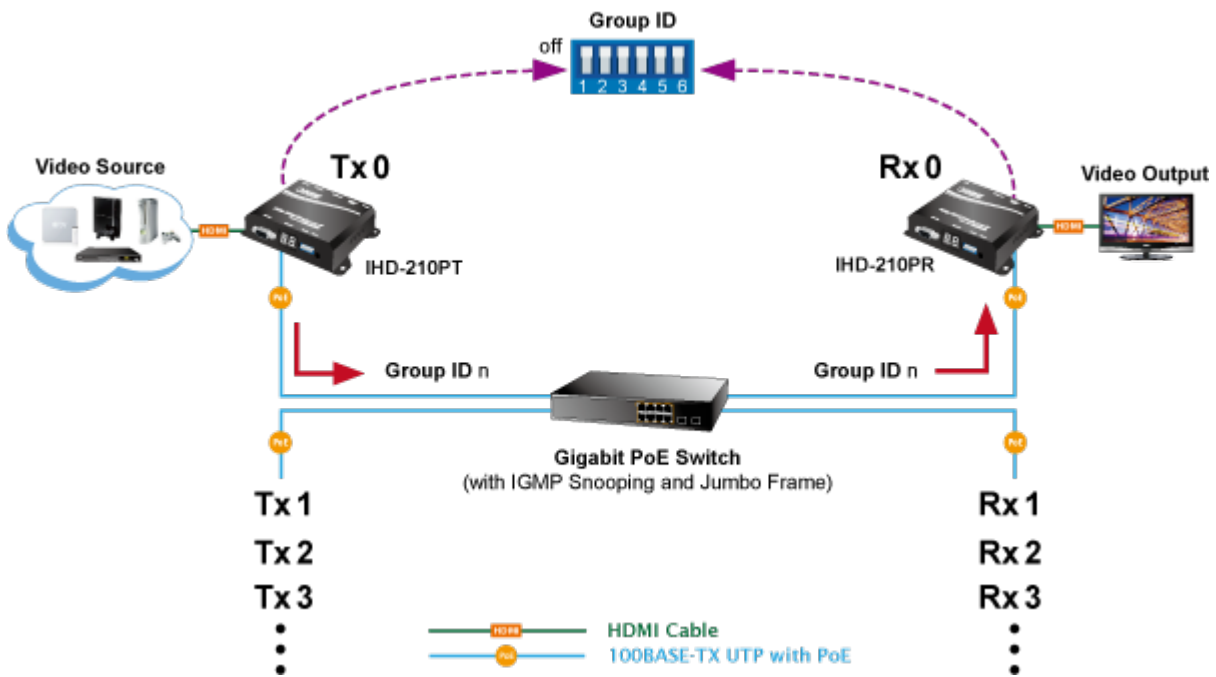

Přijímač distribuce pro extender přes síť LAN (ethernet), podpora rozlišení Full HD, komprese H.264. Přenos 64 nezávislých kanálů. Podpora identifikace EDID a ochrany HDCP. Spojení bod-bod nebo multicast. Správa utilitou, IR přijímač pro ovládání, VESA montáž, napájení PoE nebo adaptérem. Řešení pro IP distribuci video prezentací v prostředí LAN pro účely zobrazení na panelech. Jednotky přenosu podporují několik režimů od spojení vysílač-přijímač po multicast spojení bod vysílač-přijímače v režimech zobrazení pro jednotlivé monitory.

Video obraz lze zabezpečit proti zcizení obsahu metodou EDID, lze řídit kvalitu přenosu a vyhlazení videa pro kvalitní výstup.

A composite image showing a woman at a computer workstation on the left, with a monitor displaying 'PLANET CHECK-IN'. In the background, a control room with multiple monitors is shown. Several Planet IHD-210PR receiver units are overlaid on the scene, connected to the monitors. The units are labeled 'IHD-210PT' and 'IHD-210PR'. The text 'Extend HDMI Digital Video & Audio over Ethernet' is written at the bottom left. At the bottom right, there are five blue buttons with white text: 'PoE', '1080p', 'IR Extension', 'RS232 Extension', and '64 Channels'.

ZÁKLADNÍ SPECIFIKACE

Vlastnosti:

- LAN port RJ-45, 100Base-TX, standardy: IEEE 802.3, IEEE 802.3u
- HDMI výstup, A typ (samice), slučitelné s HDMI 1.4a
- správa utilitou, přepínání kanálů pomocí DIP přepínače
- identifikace rozlišení dle EDID (Extended display identification data)
- zabezpečení přenosu HDCP (High-bandwidth Digital Content Protection)
- IR senzor na kabelu pro dálkové ovládání zdroje

Provozní teplota: 0~55°C; vlhkost 5-90%

Napájení: externím adaptérem 5 V DC nebo PoE 802.3af/at; příkon <7 W

Rozměry: 130 x 82 x 30 mm

Hmotnost: 290 g

Supports Extended Display Identification Data

Network Configuration