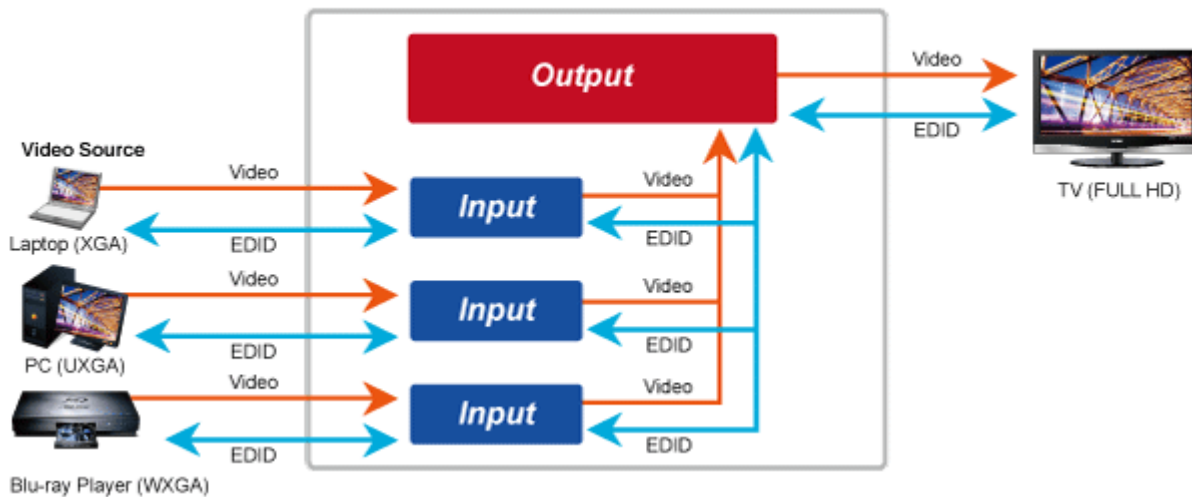

Supports Extended Display Identification Data