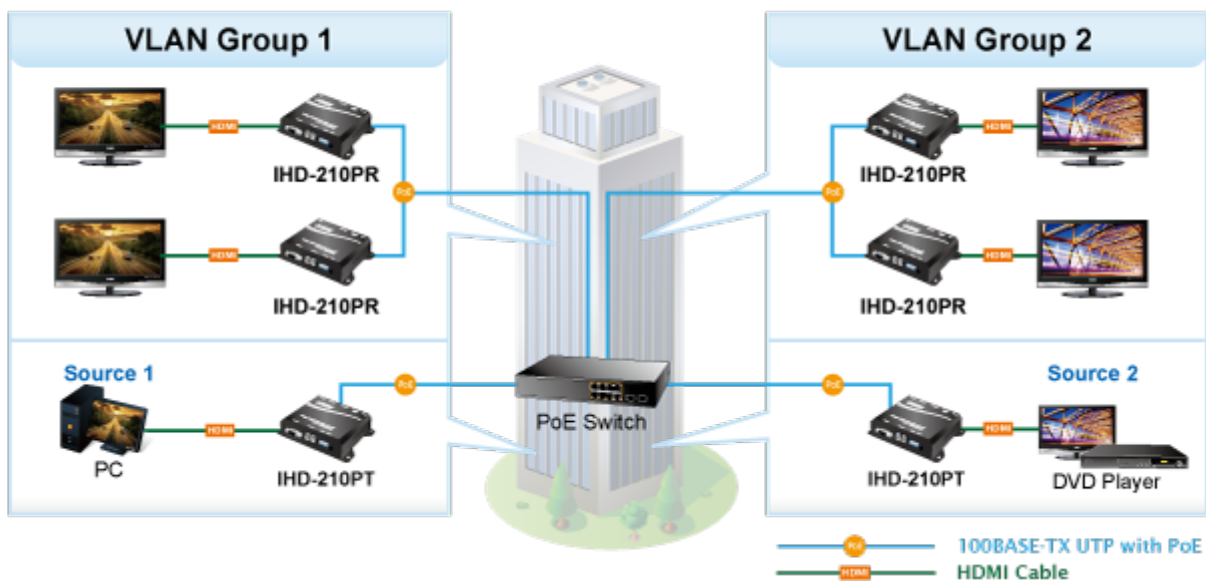

Network Configuration