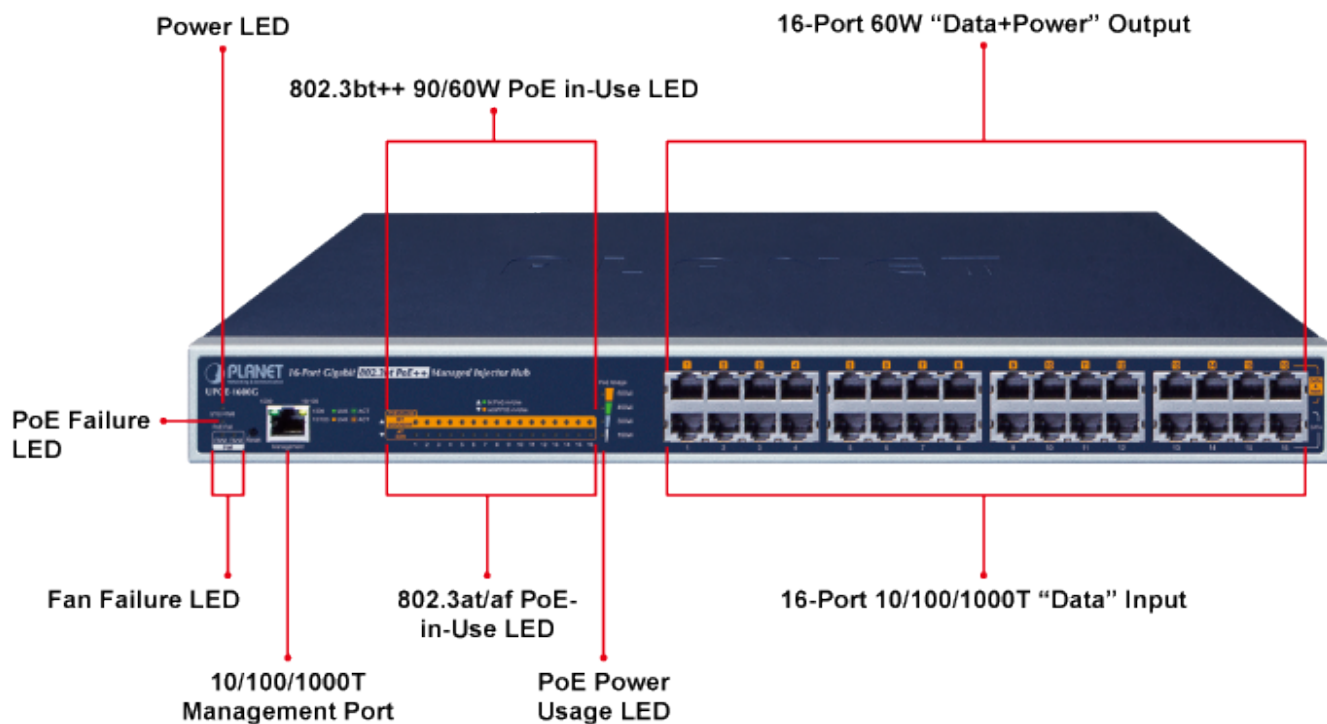

### PLANET UPOE-1600G

Ultra PoE+ injektor pro napájení po Ethernetovém kabelu. Standard IEEE 802.3at. 16 portů data-in, 16 portů data+power out.

Web správa, watchdog, scheduler, SNMP trap. Napájení AC 230 V, instalace 19"/1U.

Ultra PoE+ (power over ethernet) Injektor HUB pro napájení víceříkonových zařízení IEEE 802.3at po ethernetu. Je navržen pro napájení zařízení jako jsou PTZ nebo Speedome IP kamery, Wi-Fi přístupové body, VoIP telefony a terminálové stanice včetně LCD monitorů.

K dispozici je celkem 16 portů s celkovým napájecím výkonem 600 W, injektor je průchozí, napájení přidruhuje na již stávající ethernet Cat5/5e/6 vedení.

## ZÁKLADNÍ SPECIFIKACE

**Rozhraní:** 16 x 10/100/1000Mbps RJ-45 Data input, 16 x 10/100/1000Mbps RJ-45 PoE (Data + Power) output, 1 x 10/100/1000BASE-T RJ-45 pro management

**Celkový napájecí výkon:** do 600 W, IEEE 802.3af, IEEE 802.3at