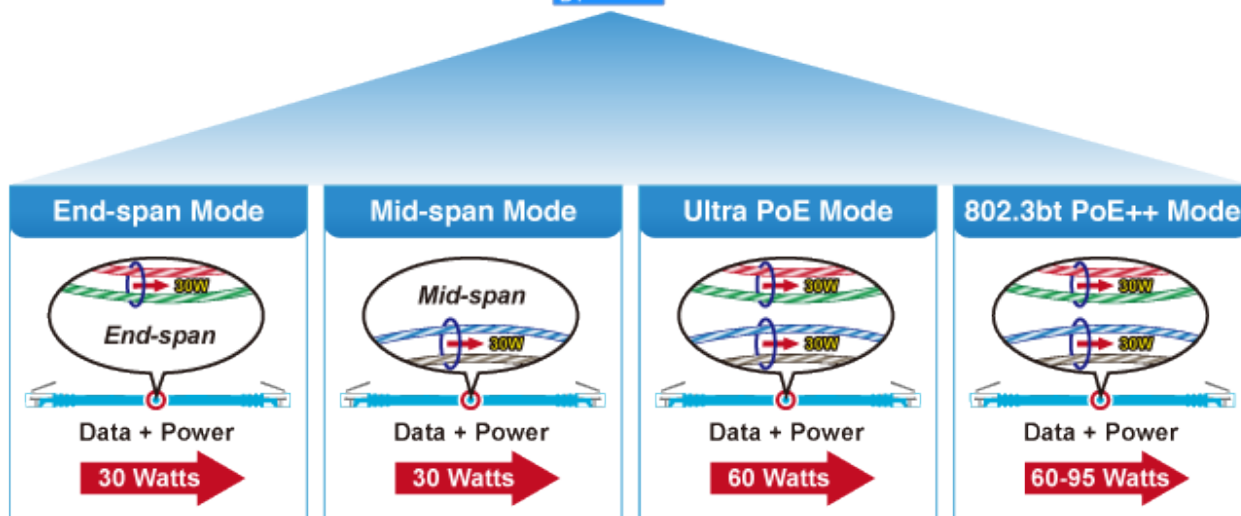

Selectable End-span/Mid-span/UPoE 802.3bt PoE+ + Power Inline Mode

Port	Description	PoE Function	Schedule	Power Mode	Porce Power	Priority	Device Class	Current Used[mA]	Powered Used [W]	Power Limit [W]
1		Enable ▾	Profile 1 ▾	BT ▾	Off ▾	High ▾	--	0	0	90
2		Enable ▾	Profile 1 ▾	BT ▾	Off ▾	High ▾	--	0	0	90
3		Enable ▾	Profile 1 ▾	BT ▾	Off ▾	High ▾	--	0	0	90

Midspan
Endspan
UPOE
BT