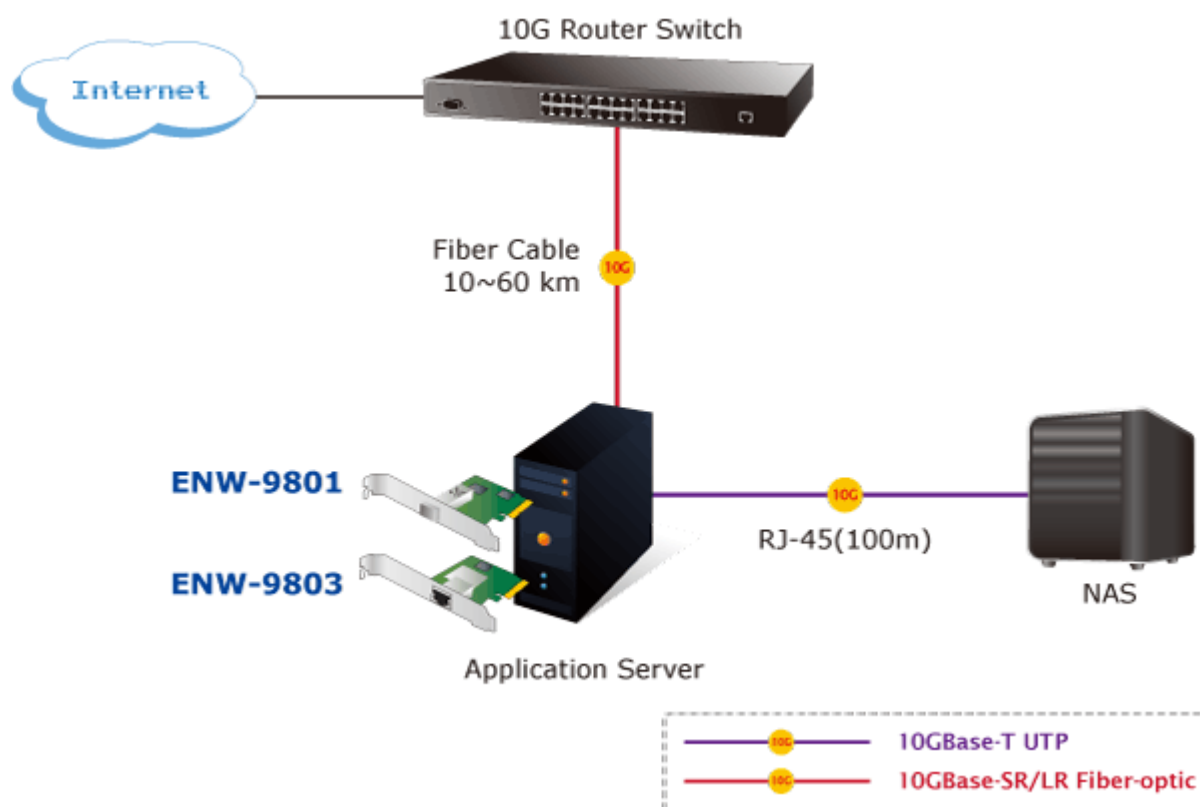

Porty: 1 x RJ-45

Příkon: < 5 W

Pracovní teplota: 0°C - 50°C

Rozměry: 122 x 120 x 82 mm

Podporovaná prostředí:

Windows Server 2008R2-2012/ 7/ 8

Linux 2.6-3.x

VMWare 5.x

Doporučená kabeláž:

Typ kabelu	Max. délka vedení	Popis a normy
CAT 6 (Class E) nestíněný	55 m	ISO/IEC TR 24750 / TIA TSB-155-A
CAT 6 (Class E) stíněný	100 m	ISO/IEC TR 24750 / TIA TSB-155-A
CAT 6a (Class E_A)	100 m	ISO/IEC 11801:2002 / ANSI/TIA-568-C.2
CAT 7 (Class F)	100 m	ISO/IEC TR 24750
CAT 7 (Class F_A)	100 m	ISO/IEC 11801:2002 / ANSI/TIA-568-C.2

[Manuál](#)

[Ostatní download](#)