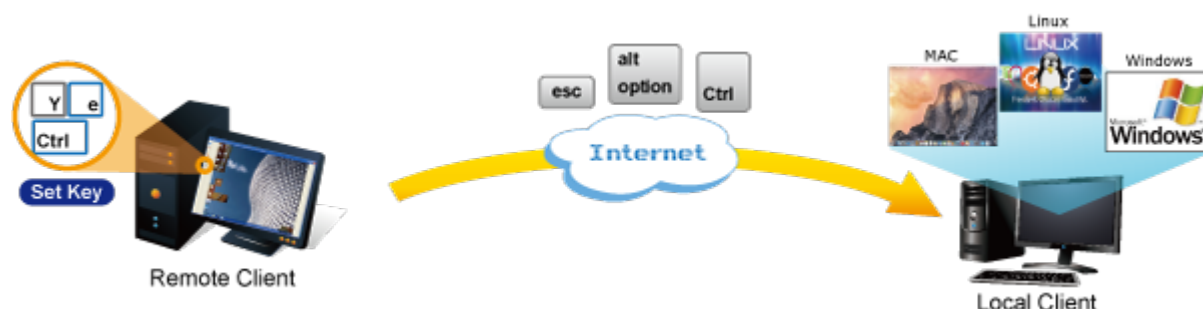

Software ovládání a přístup:

- management pomocí dodané utility (Windows)
- max. rozlišení lokální 2048x1536, vzdálené 1920x1080
- zabezpečená komunikace s šifrováním provozu DES, 3DES, AES
- nastavení parametrů myši vzdáleného počítače: rychlost, zobrazování kurzoru, sloučení/rozdělení vzdálené a lokální myši
- softwarová klávesnice pro situace kdy je lokální klávesnice odlišná od vzdálené, mapování znaků