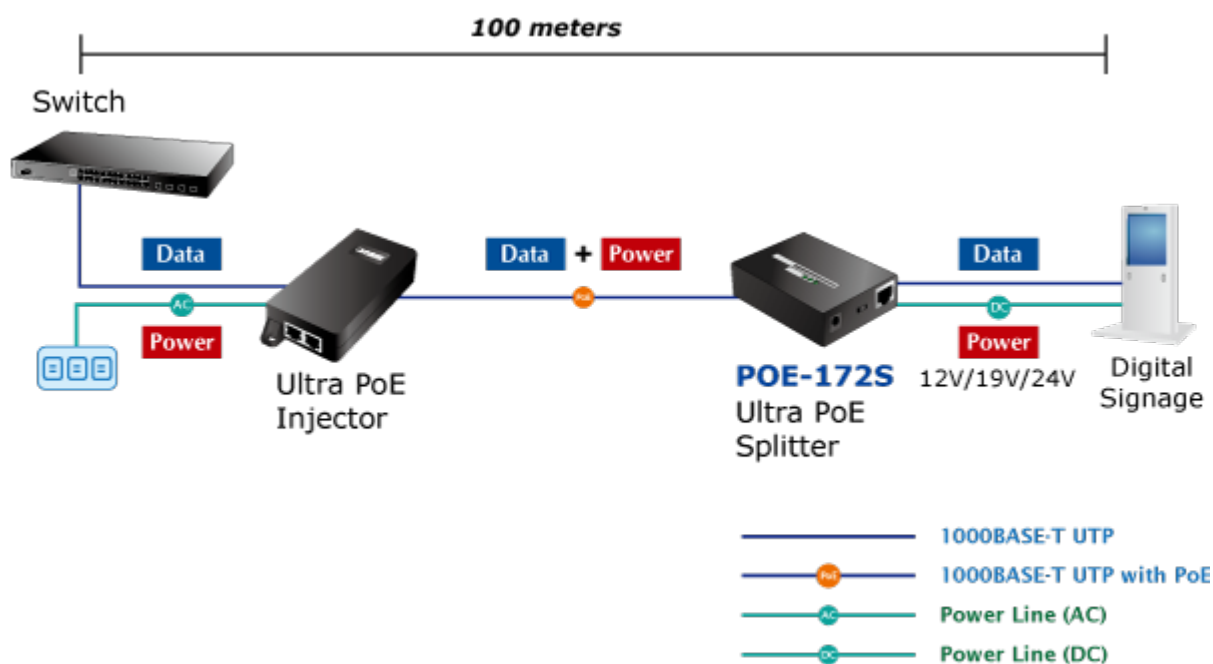

PLANET POE-172S

Cena celkem:	1 892 Kč
	(bez DPH: 1 564 Kč)
Běžná cena:	2 081 Kč
Ušetříte:	189 Kč
Kód zboží:	NETPLA1365
Part No.:	POE-172S
Záruka:	38 měs.
Stav:	Nové zboží

Popis

PLANET POE-172S

Gigabitový splitter pro napájení po Ethernetovém kabelu. Část pro přímé napájení vzdálených zařízení do příkonu až 60 W. Volitelné výstupní napětí 12/19/24 V DC, přepínání DIP přepínačem. Instalace desktop nebo do šasi.

"Power over Ethernet splitter" s maximální zatížitelností až 60 W pro napájení zařízení po ethernetu. Designovaný pro použití s kamerami PTZ, dotykovými monitory, pokladními terminály nebo Wi-Fi přístupovými body. Lze ho využít i pro napájení zařízení jako jsou embedded počítače nebo LCD zobrazovače, kiosky apod.

Napájení PoE lze realizovat i na gigabitovém ethernetu, napájení se přenáší po všech vodičích UTP/FTP ethernet vedení, injektor podporuje IEEE 802.3 / 802.3u / 802.3ab, 10/100/1000Base-T.

ZÁKLADNÍ SPECIFIKACE

Hmotnost: 300 g

POE funkce:

Celkový napájecí výkon: IEEE 802.3bt (zpětně kompatibilní s IEEE 802.3at, IEEE 802.3af)

Počet injektorů: 1 x až 60 W

Typ napájení: End-span, Mid-span

Typická aplikace:

PoE 802.3bt: