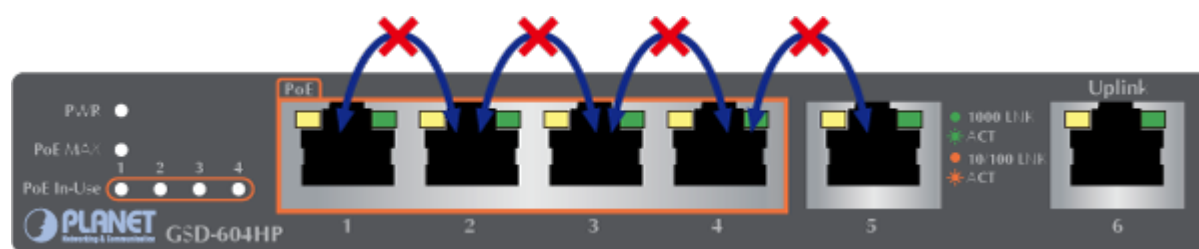

4 x Gigabit 802.3at PoE+ Port

2 x 10/100/1000BASE-T Uplink Port
(Non-VLAN Mode)

ZÁKLADNÍ SPECIFIKACE

Fyzické vlastnosti:

Porty: 2x RJ-45 10/100/1000 Base-T, 4x GbE RJ-45 IEEE 802.3at/af PoE

Paměť: 8k MAC adres

Rozměry: 160 x 92,5 x 28 mm

Hmotnost: 374 g

POE funkce:

Celkový napájecí výkon: 55 W, IEEE 802.3af, IEEE 802.3at

Počet injektorů: 4x až 30 W

Typ napájení: End-span

Perfect Combination 4-Port PoE Switch + 4-Ch NVR