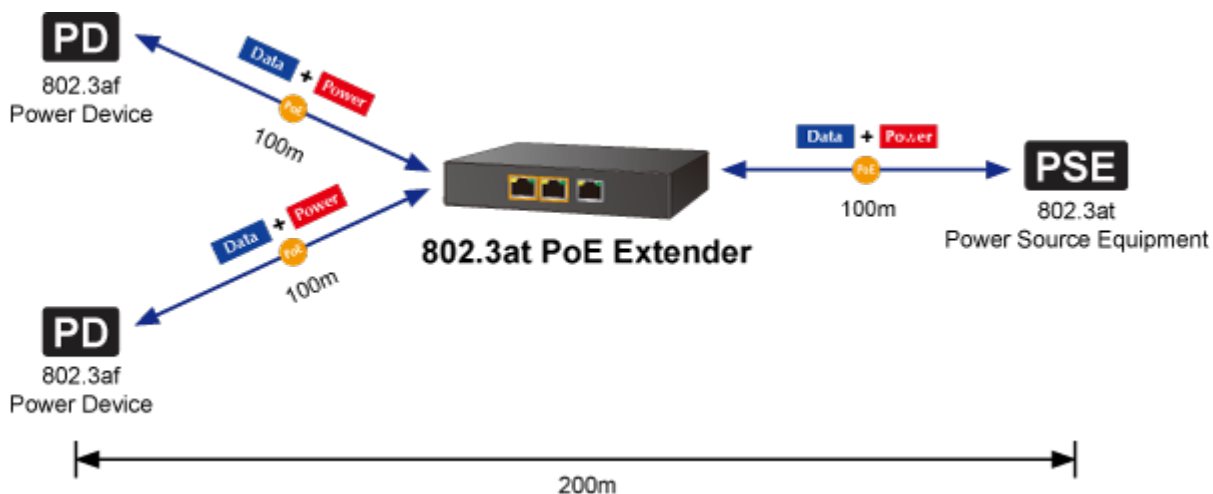

Aplikace extenderu je ideální v místě použití IP kamer nebo bezdrátových přístupových bodů na jejich delší přípojně vzdálenosti. Cenově se tak jedná o levné rozšíření možnosti instalovat napájená zařízení do míst vzdálenějších od centrálního switchu nebo racku. Použití spočívá v jednoduchém vložení extenderu na přerušené vedení.

ZÁKLADNÍ SPECIFIKACE

Fyzické vlastnosti:

Porty: 3 x RJ-45 10/100/1000Base-T

Paměť: 2k MAC adres, buffer 2 Mb

Propustnost: sběrnice 6 Gbps, provozně 4,46 Mpps

Podpora přenosu: JumboFrame 10 KB

Provedení: na zeď

Napájení: IEEE 802.3at DC 52-56 V, celkový příkon do 36 W

Ochrana: ESD do 2 kV, EFT do 2 kV

Provozní teplota: 0 až +50 °C

Rozměry: 140 x 77 x 28 mm

Hmotnost: 234 g

POE funkce:

Celkový napájecí výkon: 25 W, IEEE 802.3af, IEEE 802.3at

Počet injektorů: 1 x až 30,8 W (vstup), 2 x až 25 W

Typ napájení: End-span

Pokročilé funkce:

- 1. Rozšiřuje dosah PoE na dalších 100 metrů

[Parametry](#)

[Ostatní download](#)