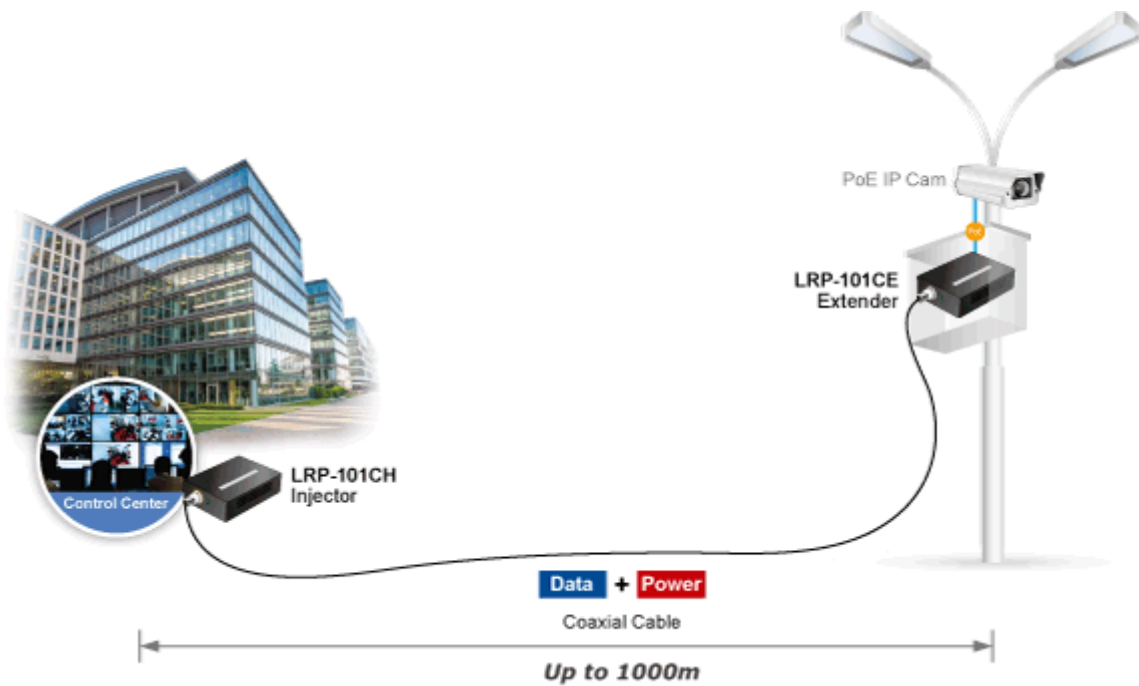

Možné spôsoby použítí: