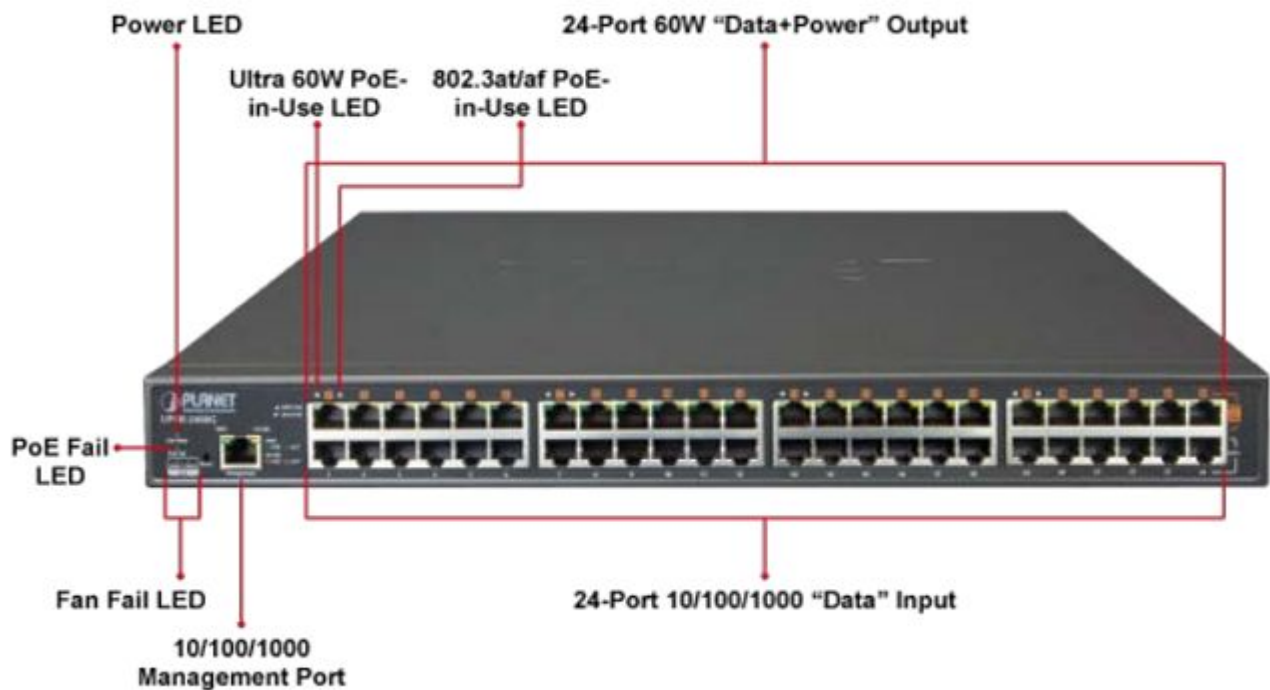

### PLANET UPOE-2400G

**24portový Ultra PoE+** injektor pro napájení po Ethernetovém kabelu, standard **IEEE 802.3bt PoE++ (8x až 95 W/port + 16x až 75 W/port)**, 24x port data-in, 24x port data+power out.

Web správa, watchdog, scheduler, SNMP trap. Napájení AC 230 V, instalace 19"/1U.

Ultra PoE+ (power over ethernet) Injektor HUB pro napájení vícepřikonových zařízení IEEE 802.3bt po ethernetu. Je navržen pro napájení zařízení jako jsou PTZ nebo Speedome IP kamery, WiFi přístupové body, VoIP telefony a terminálové stanice včetně LCD monitorů.

K dispozici je celkem 16 portů **s celkovým napájecím výkonem 800 W**, injektor je průchozí, napájení přidružuje na již stávající ethernet Cat5/5e/6 vedení.

## ZÁKLADNÍ SPECIFIKACE

**Rozhraní:** 24 x RJ-45 10/100/1000 Mbps : 24 x Data input, 24 x PoE (Data + Power) output, 1 x RJ-45 port konzole

**Celkový napájecí výkon:** do 800 W, IEEE 802.3, IEEE 802.3u, IEEE 802.3ab, IEEE 802.3at, IEEE 802.3af, IEEE 802.3bt