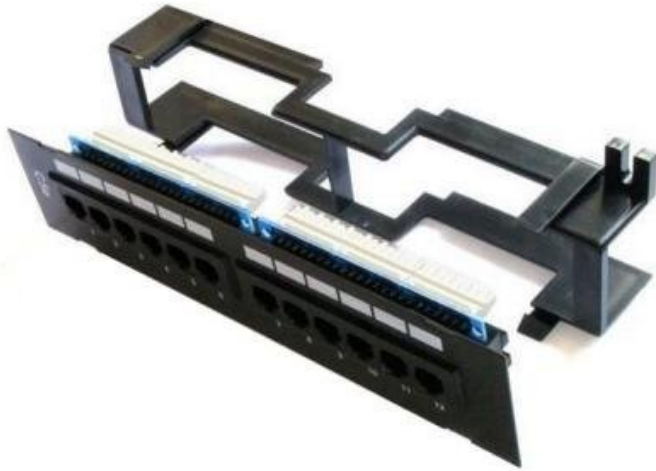

Rentario s.r.o. (elenet.cz)

obchod@elenet.cz

(+420) 722 525 016

25.07.24 12:27:05

PATCH PANEL XTENDLAN PPWM-12C6U

Cena celkem:

456 Kč

(bez DPH: 377 Kč)

Běžná cena:

502 Kč

Ušetříte:

46 Kč

Kód zboží:

NETXTE2518

Part No.:

PPWM-12C6U

Záruka:

26 měs.

Stav:

Nové zboží

Popis

XtendLan PPWM-12C6U

Propojovací panel, 12 portů RJ-45, narážecí kontakty normal. Čelní panel je snadno odnímatelný ze stěnového plastového rámečku.

ZÁKLADNÍ SPECIFIKACE

Počet portů: 12