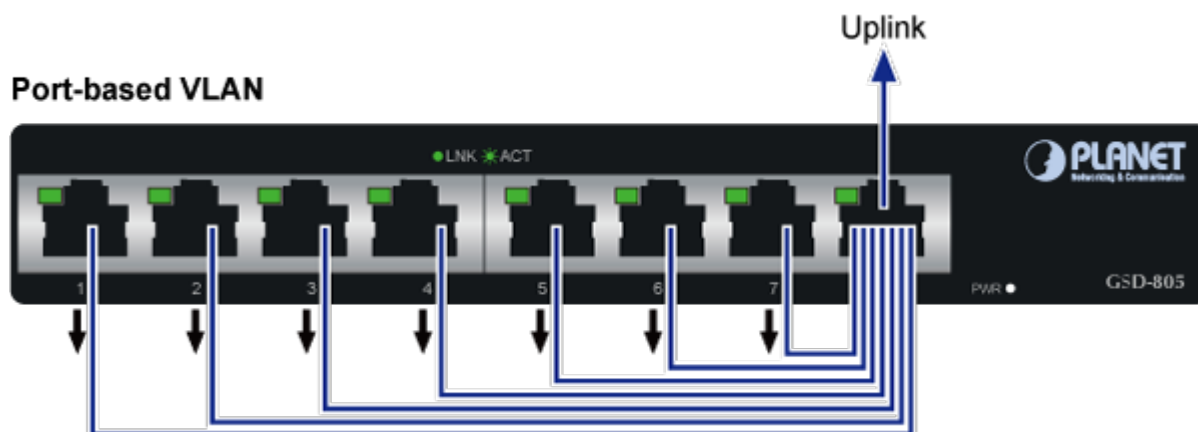

### PLANET GSD-805v2

8portový Gigabitový desktopový přepínač. Portové VLAN s možnou izolací portů.

ESD+EFT ochrany proti elektrostatické a přepětí. Energeticky úsporný dle IEEE 802.3az. Kovová skříň, interní napájecí zdroj, bez ventilátorů.

Gigabitové přepínače v miniaturním provedení pro stolní použití. Mají plnou propustnost, jsou neblokující, vybaveny architekturou Store and Forward.