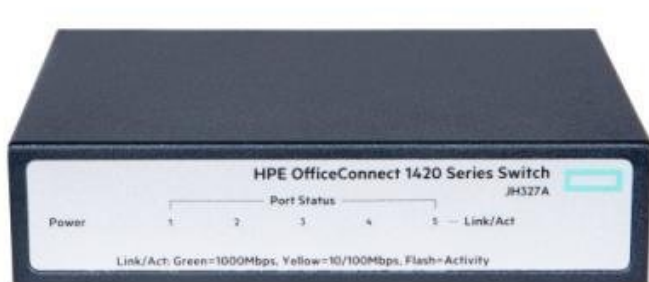

SWITCH HPE OFFICECONNECT 1420 5G

Cena celkem:	1 090 Kč (bez DPH: 901 Kč)
Běžná cena:	1 199 Kč
Ušetříte:	109 Kč
Kód zboží:	NETH3139
Part No.:	JH327A
Záruka:	2147483647 doživotní
Stav:	Nové zboží

Popis

HPE OfficeConnect 1420 5G

Jednoduchý switch bez ventilátoru nabízející **5 x RJ-45 portů** s rychlostí **10/100/1000 Mbps**. Kapacita switche je solidních **10 Gbps**, přičemž propustnost je **až 7,4 Mpps**. Mezipaměť je **1 MB**, což switch předurčuje pro pohodlné domácí a kancelářské použití. Napájení je řešeno srkze **externí zdroj** do 240 V zásuvky.

ZÁKLADNÍ SPECIFIKACE

Porty: 5 x RJ-45 10/100/1000

Kapacita switche: 10 Gb/s

Rychlost směrování: 7,4 Mp/s

PoE: ne

Rozměry: 114,8 x 80,77 x 26,92 mm

Hmotnost: 299 g