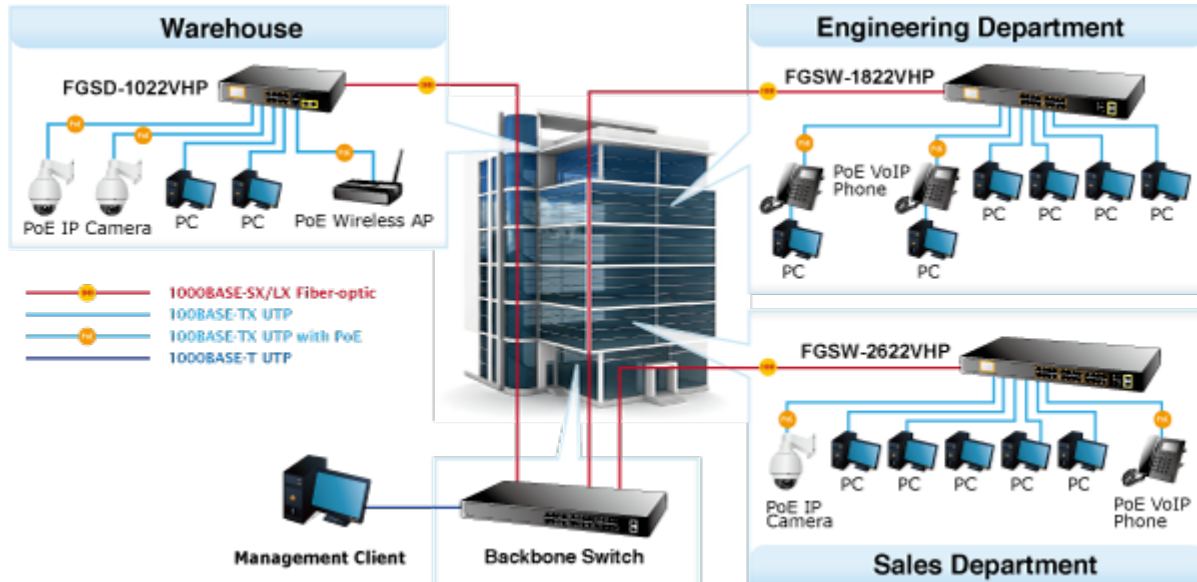

VLAN Isolation Mode