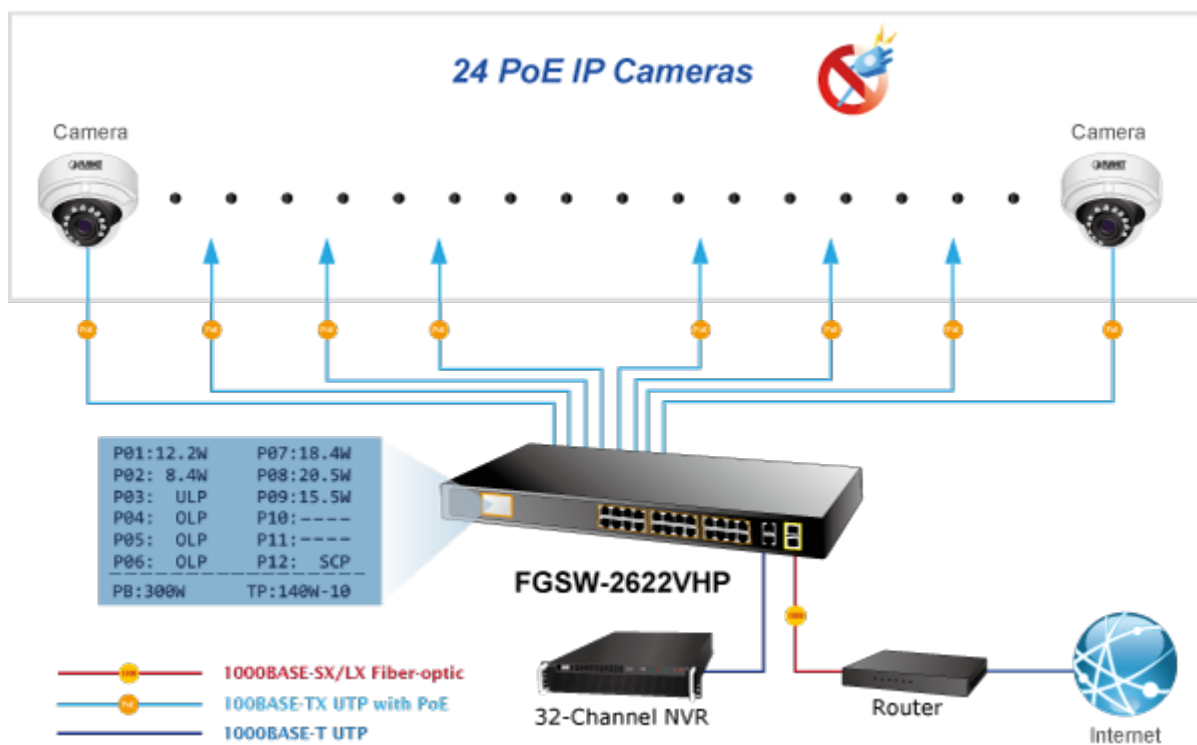

2 Gigabitové porty 1000Base-Tp/SFP. 24 portů 10/100Base-TX s možností napájení dalších IEEE 802.3at zařízení, celkový výkon 300W.

LCD displej pro info o napájení, portové VLAN. ESD ochrany, interní AC zdroj.

Jedná se o 24portový 10/100Mbit fast ethernet switch se 2x Gigabitovými TP/SFP rozhraními. Umožňuje napájet další zařízení jako jsou IP kamery, VoIP telefony a WiFi přístupové body. Zařízení disponuje plně propustnou rychlou interní páteří sběrnicí. Gigabitová rozhraní poskytují další možnosti rozšiřitelnosti, flexibility a integrace v síti. LCD displej na předním panelu informuje o aktuálním vytížení PoE.

## POE funkce:

**Celkový napájecí výkon:** IEEE 802.3af, IEEE 802.3at, 300 W

**Počet injektorů:** 24 x až 30 W

**Typ napájení:** End-span

## Pokročilé funkce:

1. automatická detekce napájených zařízení