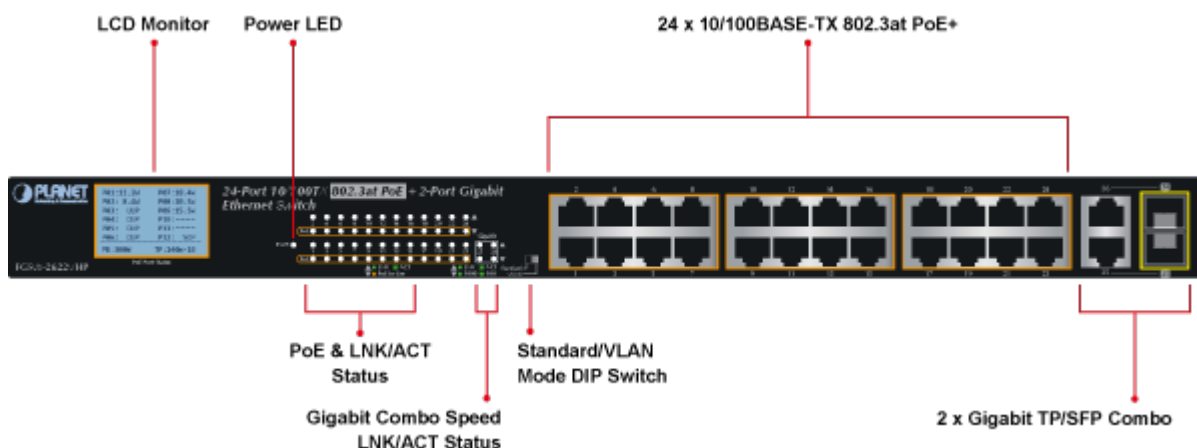

Popis

Planet FGSW-2622VHP

2 Gigabitové porty 1000Base-Tp/SFP. 24 portů 10/100Base-TX s možností napájení dalších IEEE 802.3at zařízení, celkový výkon 300W.

LCD displej pro info o napájení, portové VLAN. ESD ochrany, interní AC zdroj.

Jedná se o 24portový 10/100Mbit fast ethernet switch se 2x Gigabitovými TP/SFP rozhraními. Umožňuje napájet další zařízení jako jsou IP kamery, VoIP telefony a WiFi přístupové body. Zařízení disponuje plně propustnou rychlou interní páteří sběrnicí. Gigabitová rozhraní poskytují další možnosti rozšiřitelnosti, flexibility a integrace v síti. LCD displej na předním panelu informuje o aktuálním vytížení PoE.