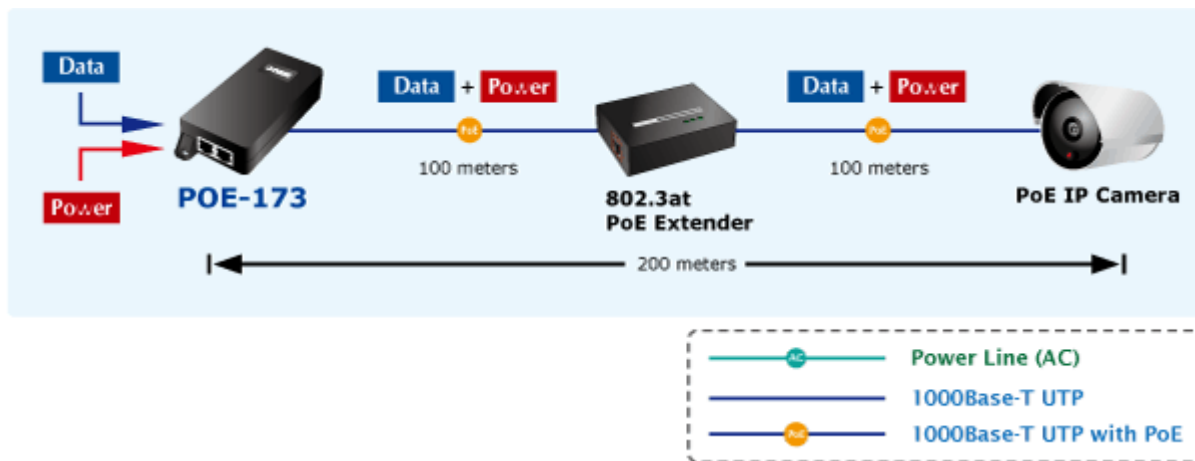

[Manuál](#)

[Ostatní download](#)