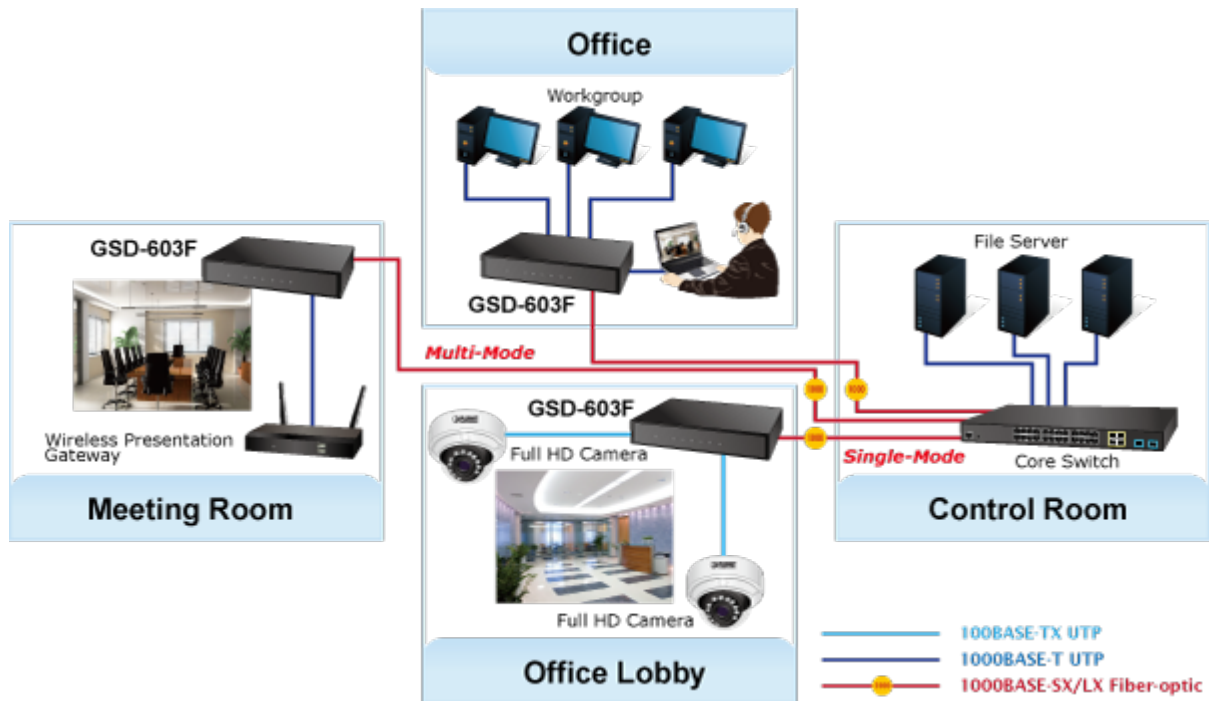

[Manuál](#)

[Ostatní download](#)