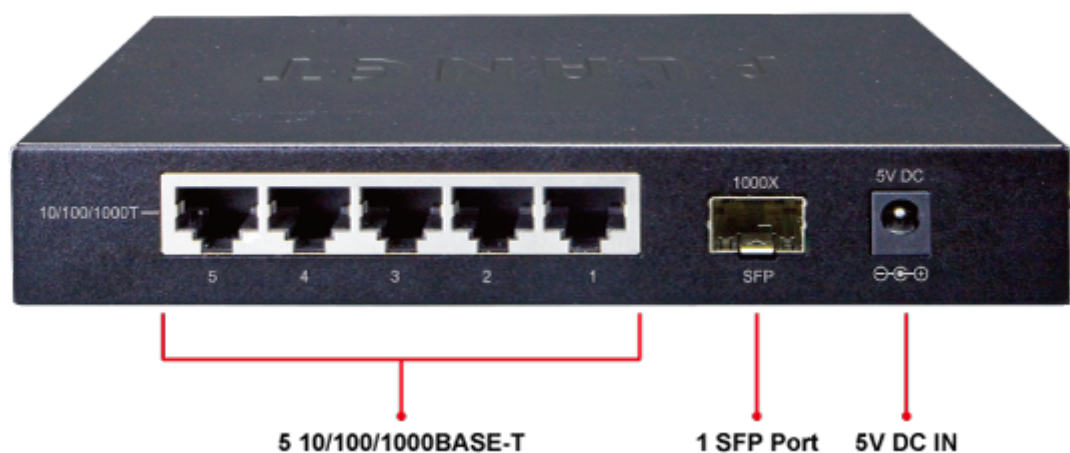

## SWITCH PLANET GSD-603F

Cena celkem:

**872 Kč**

**(bez DPH: 721 Kč)**

Běžná cena:

**959 Kč**

Ušetříte:

**87 Kč**

Kód zboží:

NETPLA1794

Part No.:

GSD-603F

Záruka:

38 měs.

Stav:

Nové zboží

### PLANET GSD-603F

Gigabitový desktopový přepínač s 5x metalickými porty (RJ-45) a 1x SFP slotem pro instalaci optických modulů. Autodetekce rychlosti a typu kabelu. Kovová skříň. Napájení externě DC 5V. Podpora snížené spotřeby EuP (Energy-using Products).

Gigabitový přepínač pro interní instalaci nebo i do 10" rozvaděčů. Disponuje možností instalace jednoho gigabitového MiniGBIC modulu.

Podporuje novou direktivu EU ohledně příkonu síťových a koncových zařízení EuP (Energy-using Products), řídí vnitřní spotřebu proudu na základě vytížení ethernet portů.