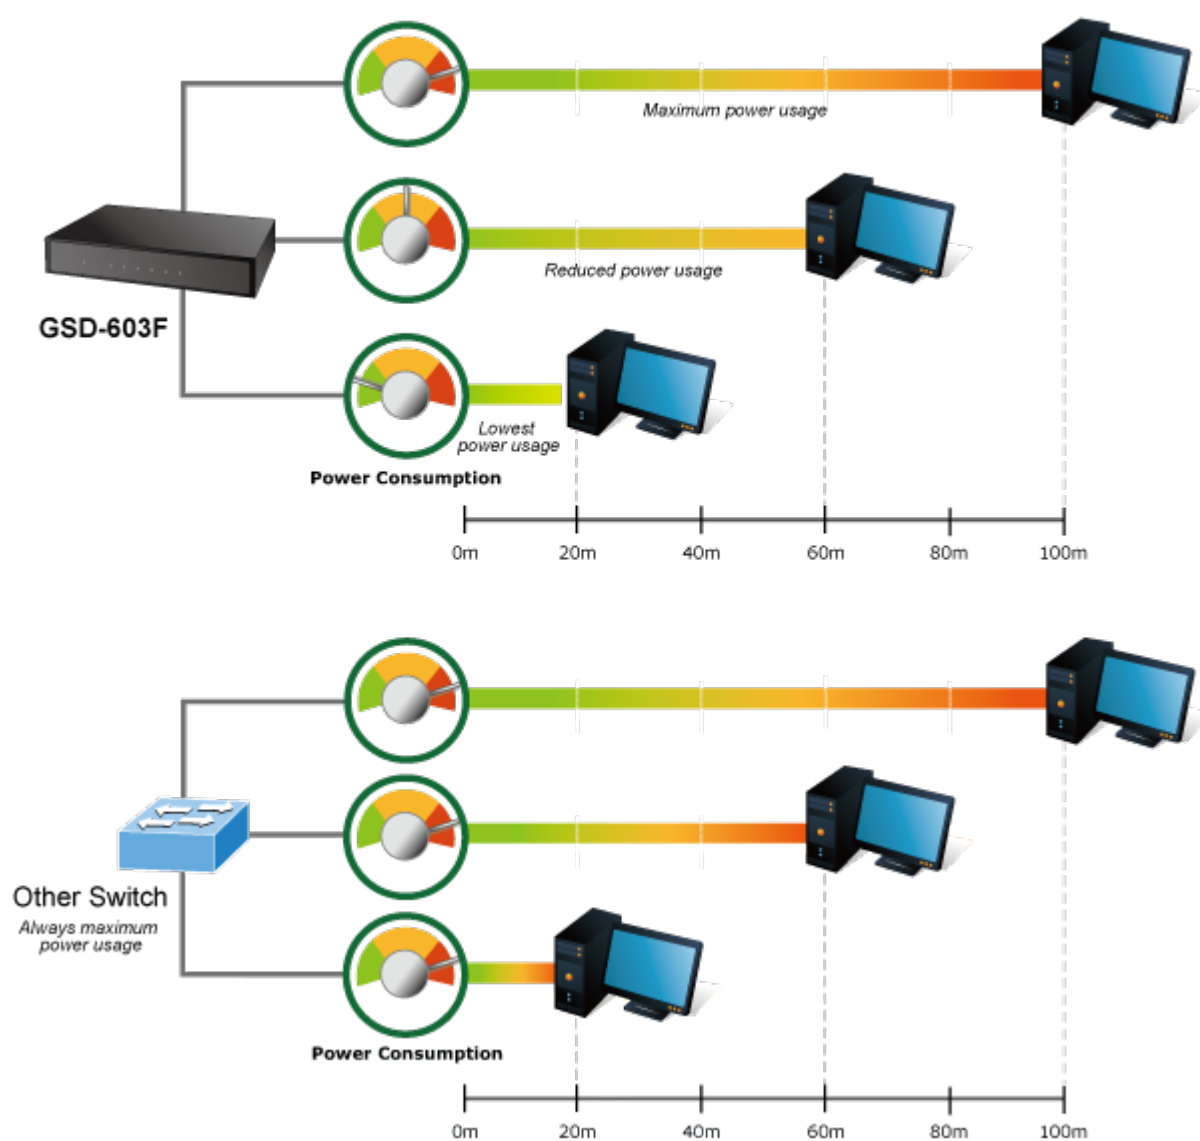

ZÁKLADNÍ SPECIFIKACE

Fyzické vlastnosti:

Porty: 5 x RJ-45 10/100/1000BASE-T, 1 x SFP 1000BASE-X

Paměť: 2k MAC adres, buffer 1,5Mb

Propustnost: sběrnice 12 Gbps, provozně 8,9 Mpps (64B)

Podpora přenosu: JumboFrame 9K

Provedení: Desktop

Napájení: externí 5V DC, celkový příkon do 4,1 W

Ochrana: ne

Provozní teplota: 0°C - 50°C

Rozměry: 162 x 102 x 28 mm

Hmotnost: 398 g

Intelligent Power Savings