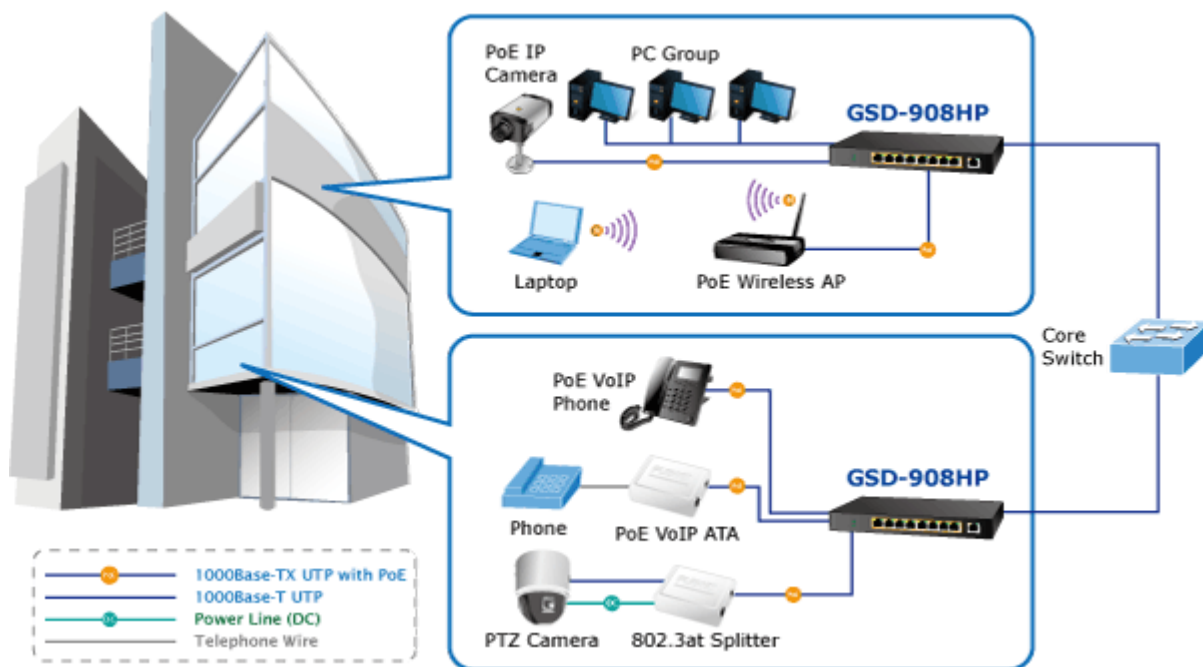

Gigabitový 9portový přepínač s 8 PoE (power over ethernet) porty pro centralizované napájení zařízení po ethernetu jako jsou IP kamery, WiFi prvky nebo VOIP telefony. Celkem je k dispozici výstupní výkon 120W. Zařízení je svým provedením vhodné jak pro instalaci do domácích nebo kancelářských prostorů, je vhodné i pro aplikace v lokálních rozvaděčích. Výstupní výkon PoE portů je regulován v závislosti na příkonu napájených zařízení.

ZÁKLADNÍ SPECIFIKACE

Fyzické vlastnosti:

Porty: 9 x 10/100/1000BASE-T s PoE, 1 x 10/100/1000BASE-T

Paměť: 4k MAC adres, buffer 192 KB

Propustnost: sběrnice 18 Gbps, provozně 13,3 Mpps (64B)

Podpora přenosu: JumboFrame 9KB

Provedení: desktop

Napájení: zdroj DC 55V, 2A max., celkový příkon do 100W

Ochrana: ne

Provozní teplota: 0 - 50°C

Rozměry: 235 x 103 x 27 mm

Hmotnost: 628 g

POE funkce:

Celkový napájecí výkon: 100 W, IEEE 802.3af, IEEE 802.3at

Počet injektorů: 8 x až 30 W

Perfect Combination 8-Port PoE Switch + 8-Ch NVR

[Parametry](#)

[Prezentace a použití](#)

[Manuál](#)

[Ostatní download](#)