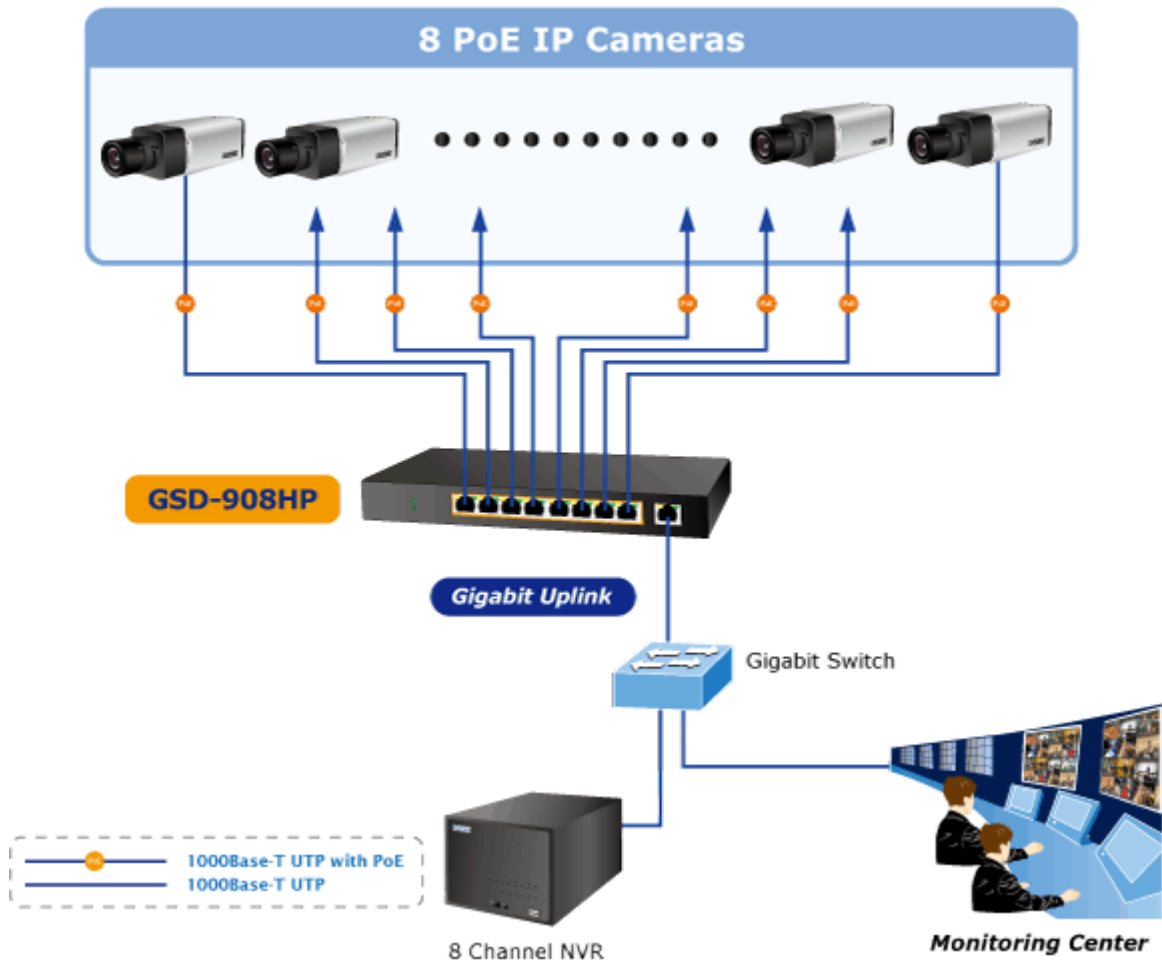

SWITCH PLANET GSD-908HP

Cena celkem:	2 772 Kč
	(bez DPH: 2 291 Kč)
Běžná cena:	3 049 Kč
Ušetříte:	277 Kč
Kód zboží:	NETPLA1851
Part No.:	GSD-908HP
Záruka:	38 měs.
Stav:	Nové zboží

Popis

PLANET GSD-908HP

Gigabitový přepínač 9 portů 1000Base-T, 8 portů s PoE injektorem 802.3af, napájecí výkon až 100W. Externí napájecí zdroj, kovové provedení, bez ventilátorů.

Gigabitový 9portový přepínač s 8 PoE (power over ethernet) porty pro centralizované napájení zařízení po ethernetu jako jsou IP kamery, WiFi prvky nebo VOIP telefony. Celkem je k dispozici výstupní výkon 120W. Zařízení je svým provedením vhodné jak pro instalaci do domácích nebo kancelářských prostorů, je vhodné i pro aplikace v lokálních rozvaděčích. Výstupní výkon PoE portů je regulován v závislosti na příkonu napájených zařízení.

ZÁKLADNÍ SPECIFIKACE

Fyzické vlastnosti:

Porty: 9 x 10/100/1000BASE-T s PoE, 1 x 10/100/1000BASE-T

Paměť: 4k MAC adres, buffer 192 KB

Propustnost: sběrnice 18 Gbps, provozně 13,3 Mpps (64B)

Podpora přenosu: JumboFrame 9KB

Počet injektorů: 8 x až 30 W

Perfect Combination 8-Port PoE Switch + 8-Ch NVR

[Parametry](#)

[Prezentace a použití](#)

[Manuál](#)

[Ostatní download](#)