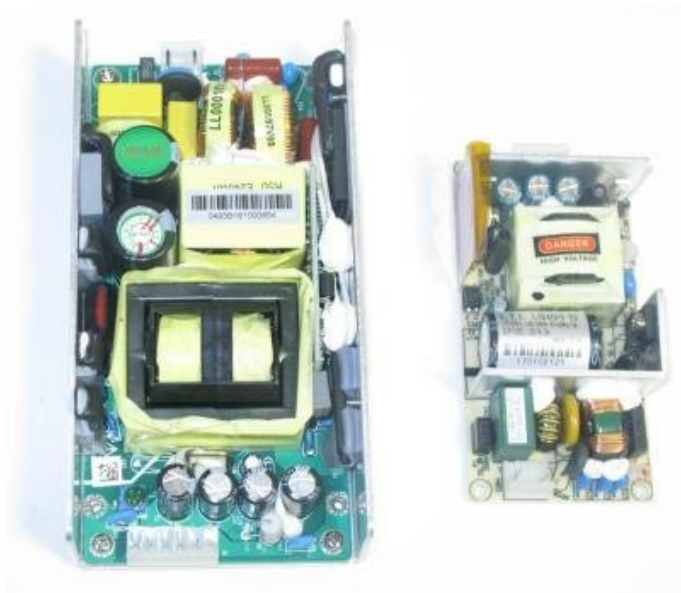

PLANET NAPÁJECÍ ZDROJ PRO POE-1200G

Cena celkem:	1 382 Kč (bez DPH: 1 142 Kč)
Běžná cena:	1 520 Kč
Ušetříte:	138 Kč
Kód zboží:	NETPLA2091
Part No.:	4150-712004-004+4150-75 2250-10
Záruka:	26 měs.
Stav:	Nové zboží

Popis

PLANET napájecí zdroj pro POE-1200G

Náhradní napájecí zdroj pro PoE injektor PLANET POE-1200G.

ZÁKLADNÍ SPECIFIKACE

Max. výstupní výkon: 50 W

Napětí: 12 V

Proud: 4,2 A

Určeno pro: PLANET POE-1200G