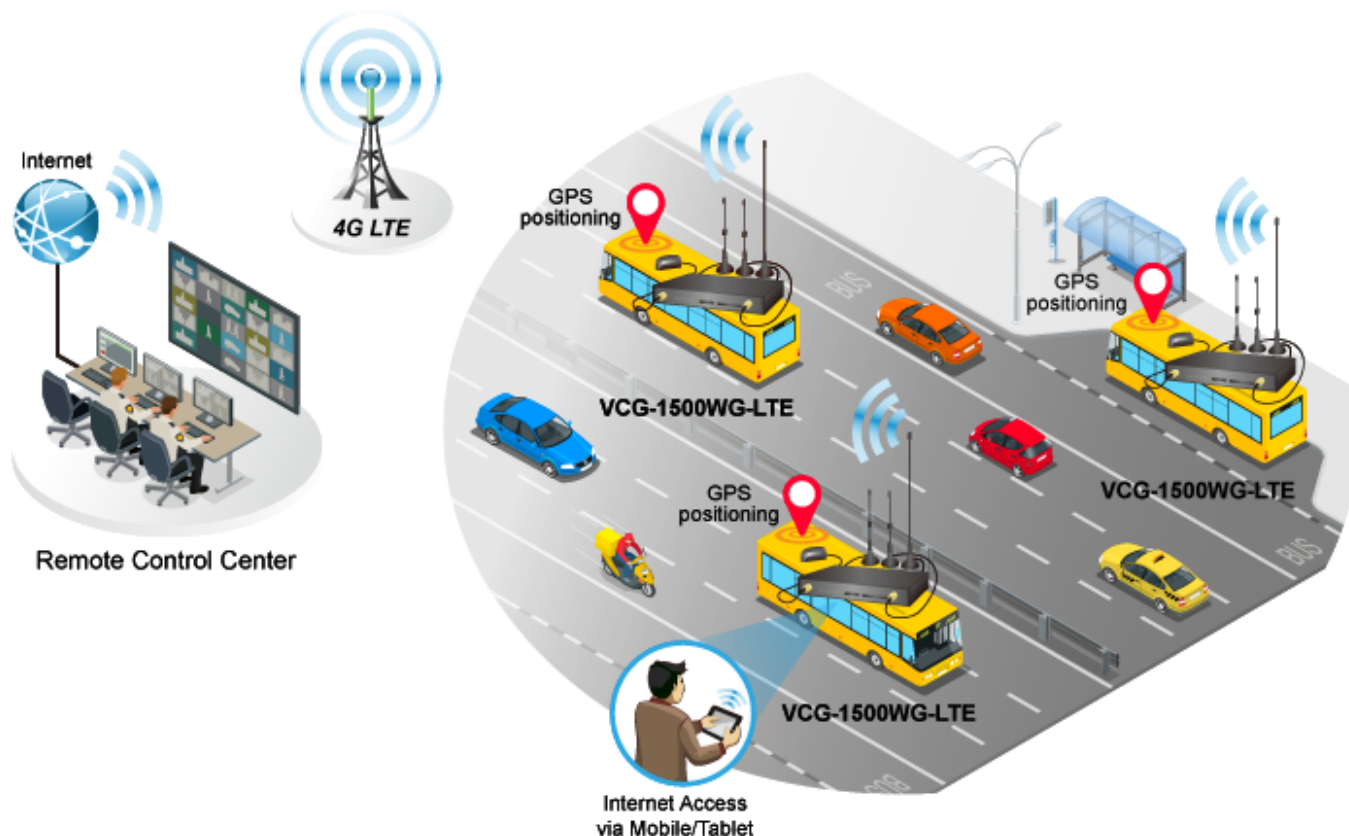

Rentario s.r.o. (elenet.cz)

obchod@elenet.cz

(+420) 722 525 016

22.07.24 18:20:11

MOBILNÍ BRÁNA PLANET VCG-1500WG-LTE

Cena celkem:	9 149 Kč (bez DPH: 7 561 Kč)
Běžná cena:	10 063 Kč
Ušetříte:	915 Kč
Kód zboží:	NETPLA2123
Part No.:	VCG-1500WG-LTE-EU
Záruka:	38 měs.
Stav:	Nové zboží

Popis

PLANET VCG-1500WG-LTE

Mobilní brána pro náročné aplikace a nasazení jako IoV (Internet ve vozidlech). Disponuje bezdrátovou technologií 4G/LTE, Wi-Fi a GPS navigací. Zařízení dále nabízí pět ethernetových portů (4 LAN porty a 1 WAN port), technologii VPN a řízení šířky pásma, které umožňuje připojení k veřejné síti a umožňuje tak cestujícím přístup k internetu. Obsahuje rovněž jeden slot pro SIM kartu, 1 x konzolový port, 2 x slot pro karty TF. Kovové pouzdro má stupeň krytí IP30. Napájení DC 6 - 32 V. Součástí balení jsou montážní konzoly pro vozidla.

Podporuje vícepásmové připojení s FDD LTE / TDD LTE / WCDMA / GSM / LTE Cat4. Jedna odpojitelná anténa pro mobilní připojení 4G/LTE. LED indikace stavu připojení 3G/4G. Dvě odpojitelné antény pro Wi-Fi připojení 4G/LTE. Kompatibilní s IEEE 802.11b/g/n 2,4GHz. 64-/128-bit WEP, WPA/WPA2 and WPA-PSK/WPA2-PSK (TKIP/AES šifrování). LED indikace stavu.

Provedení: do auta

Napájení: DC 6 - 32V, celkový příkon do 3 W

Ochrana: ESD do 15 kV

Provozní teplota: -25°C - 65°C, vlhkost do 95%

Rozměry: 168 x 104 x 25 mm (bez antén a konektoru)

Hmotnost: 537 g (bez antén)