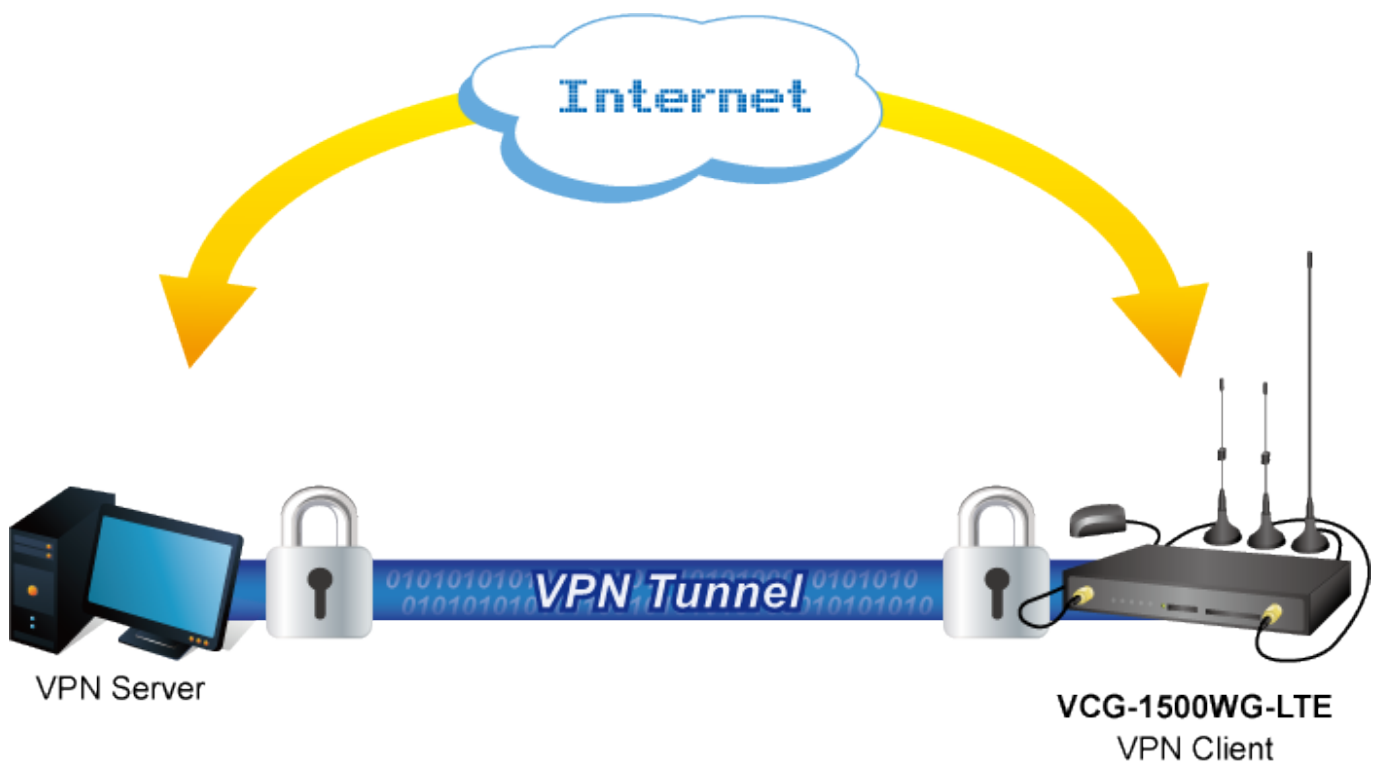

Popis

PLANET VCG-1500WG-LTE

Mobilní brána pro náročné aplikace a nasazení jako IoV (Internet ve vozidlech). Disponuje bezdrátovou technologií 4G/LTE, Wi-Fi a GPS navigací. Zařízení dále nabízí pět ethernetových portů (4 LAN porty a 1 WAN port), technologii VPN a řízení šířky pásma, které umožňuje připojení k veřejné síti a umožňuje tak cestujícím přístup k internetu. Obsahuje rovněž jeden slot pro SIM kartu, 1 x konzolový port, 2 x slot pro karty TF. Kovové pouzdro má stupeň krytí IP30. Napájení DC 6 - 32 V. Součástí balení jsou montážní konzoly pro vozidla.

Podporuje vícepásmové připojení s FDD LTE / TDD LTE / WCDMA / GSM / LTE Cat4. Jedna odpojitelná anténa pro mobilní připojení 4G/LTE. LED indikace stavu připojení 3G/4G. Dvě odpojitelné antény pro Wi-Fi připojení 4G/LTE. Kompatibilní s IEEE 802.11b/g/n 2,4GHz. 64-/128-bit WEP, WPA/WPA2 and WPA-PSK/WPA2-PSK (TKIP/AES šifrování). LED indikace stavu.

Standard: IEEE 802.11b/g/n 2.4GHz

Bezdrátový režim: Access Point

Přenosová rychlost: 300 Mb/s

Šifrování: ano, 64/128-bit WEP, WPA, WPA-PSK, WPA2, WPA2-PSK

Dosah: až 150 m

Funkce administrace:

Správa: konzole, Telnet, Web

Zabezpečení sítě: podporuje IP, URL a MAC filtr

Podpora VPN: ano, GRE, PPTP, IPSec, L2TP

QoS: Bandwidth management
Způsob připojení WAN: PPPoE, Static, DHCP client

**VPN Encryption for
Network Security and Data Protection**