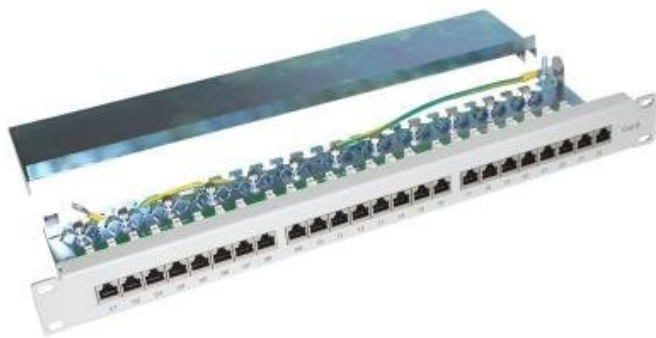

**XTENDLAN XL-PP19-24C6S-A-GREY**

Cena celkem:	<b>1 249 Kč</b> <b>(bez DPH: 1 032 Kč)</b>
Běžná cena:	<b>1 374 Kč</b>
Ušetříte:	<b>125 Kč</b>
Kód zboží:	NETXTE5874
Part No.:	XL-PP19-24C6S-A-GREY
Záruka:	26 měs.
Stav:	Nové zboží

### XtendLanXL-PP19-24C6S-A-GREY

Propojovací patch panel **osazený 24 porty Cat6**. Zařízení vyniká kvalitním zpracováním, které s přehledem zvládne 200 zářezů a 1000 zapojení a odpojení. Panel je **stíněný** a jeho horní kryt lze jednoduše sejmout díky technologii "Clip Lock" bez použití náradí. Součástí těla panelu je vyvazovací lišta pro pevné připevnění kabelů. **Vhodné pro vodiče AWG 23.**

### ZÁKLADNÍ SPECIFIKACE

**Počet portů:** 24

**Výška:** 1U

**Provedení racku:** 19"