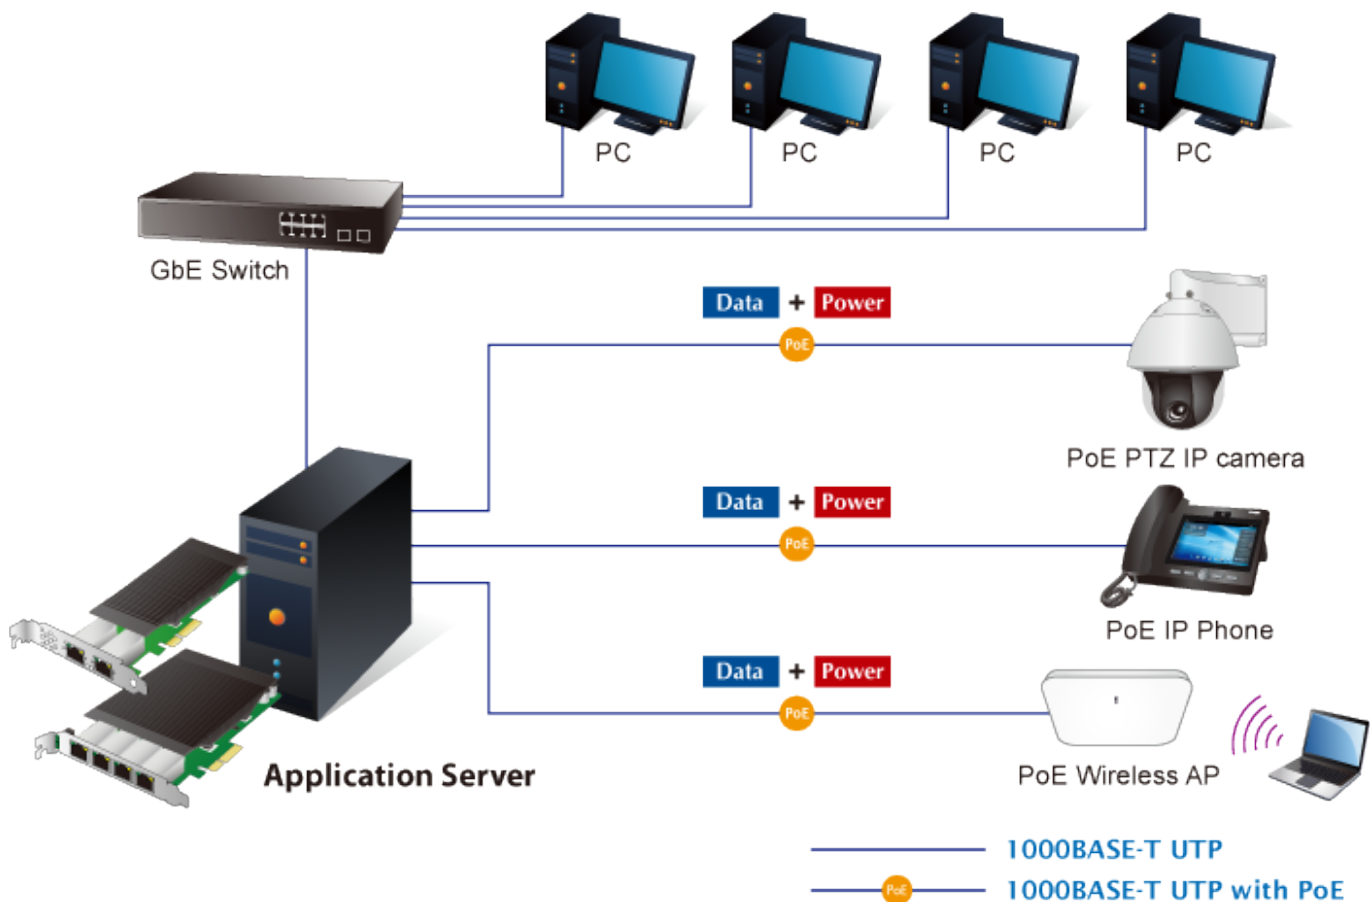

Rozměry: 169 x 121 x 18 mm

Podporovaná prostředí:

- Windows Server 2008 R2 64 bitů
- Windows Server 2012 64 bitů
- Windows Server 2016 64 bitů
- Windows 7 32/64bits
- Windows 8 32/64bits
- Windows 10 32/64bits
- Linux 2.6.x, Linux 4.x
- VMware 6.0

[Parametry](#)