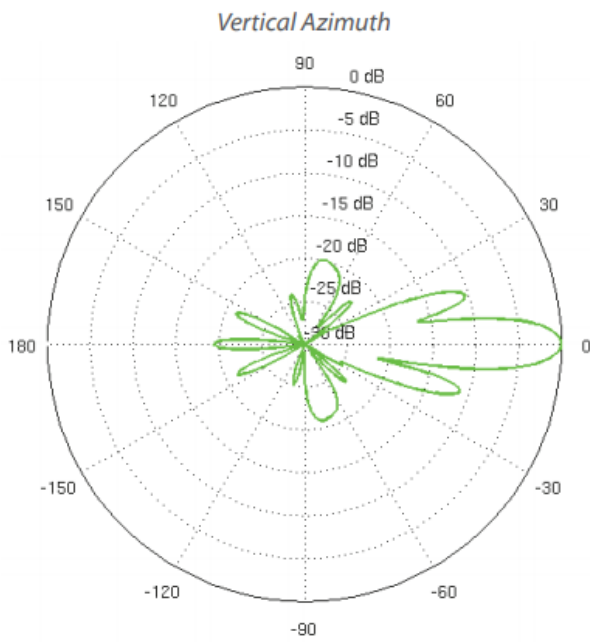

Výkonná venkovní jednotka včetně **18 dBi** antény pro pásmo **2,4 GHz**, která dosahuje přenosové rychlosti **až 330 Mb/s** a stabilního spojení i v zarušeném prostředí. Uvnitř se nachází výkonný procesor MIPS 74Kc, kterému sekunduje 64 MB operační paměti. Zařízení disponuje gigabitovým portem **RJ-45**, po kterém lze také jednotku napájet **pasivním PoE** adaptérem.

Šifrování: WPA2-AES

Napájení: 24 V, 0,5 A Gigabit (pasivní PoE)

Rozměry: 420 x 420 x 289 mm

Hmotnost: 1,795 kg

Vyzařovací charakteristika:

Ztráta odrazem:

Return Loss