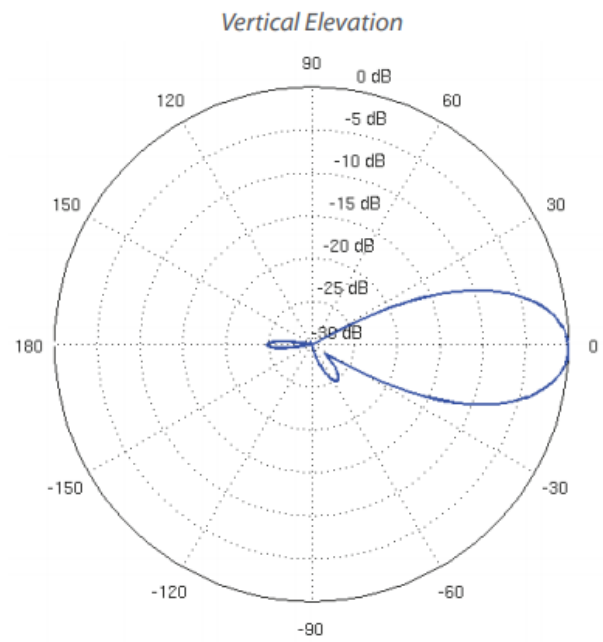

Šifrování: WPA2-AES

Napájení: 24 V, 0,5 A Gigabit (pasivní PoE)

Rozměry: 420 x 420 x 289 mm

Hmotnost: 1,795 kg

Vyzařovací charakteristika:

Ztráta odrazem:

Return Loss