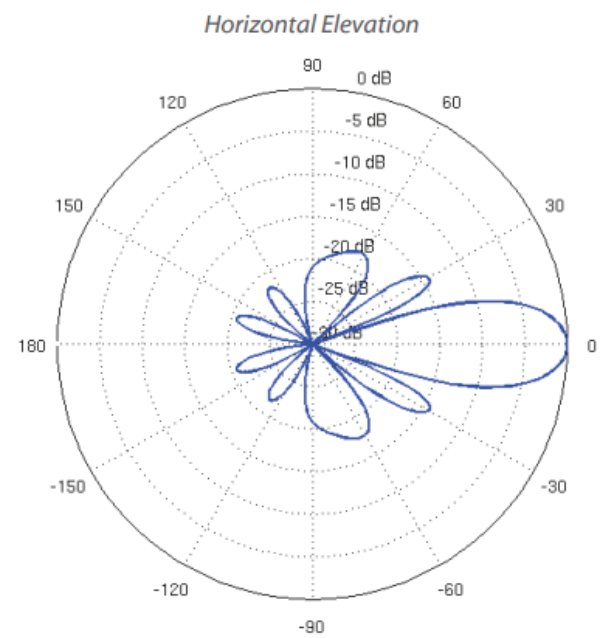

Šifrování: WPA2-AES

Napájení: 24 V, 0,5 A Gigabit (pasivní PoE)

Rozměry: 420 x 420 x 289 mm

Hmotnost: 1,795 kg

Vyzařovací charakteristika:

Ztráta odrazem:

Return Loss