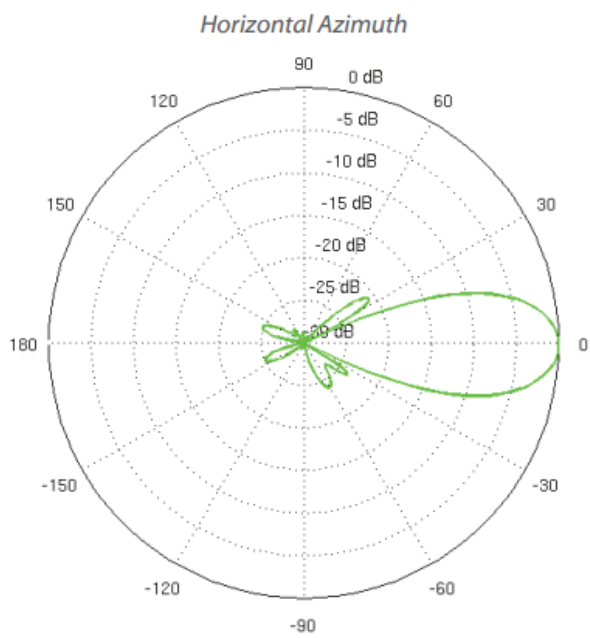

Výkonná venkovní jednotka včetně **18 dBi** antény pro pásmo **2,4 GHz**, která dosahuje přenosové rychlosti **až 330 Mb/s** a stabilního spojení i v zarušeném prostředí. Uvnitř se nachází výkonný procesor MIPS 74Kc, kterému sekunduje 64 MB operační paměti. Zařízení disponuje gigabitovým portem **RJ-45**, po kterém lze také jednotku napájet **pasivním PoE** adaptérem.

Šifrování: WPA2-AES

Napájení: 24 V, 0,5 A Gigabit (pasivní PoE)

Rozměry: 420 x 420 x 289 mm

Hmotnost: 1,795 kg

Vyzařovací charakteristika:

Ztráta odrazem:

Return Loss