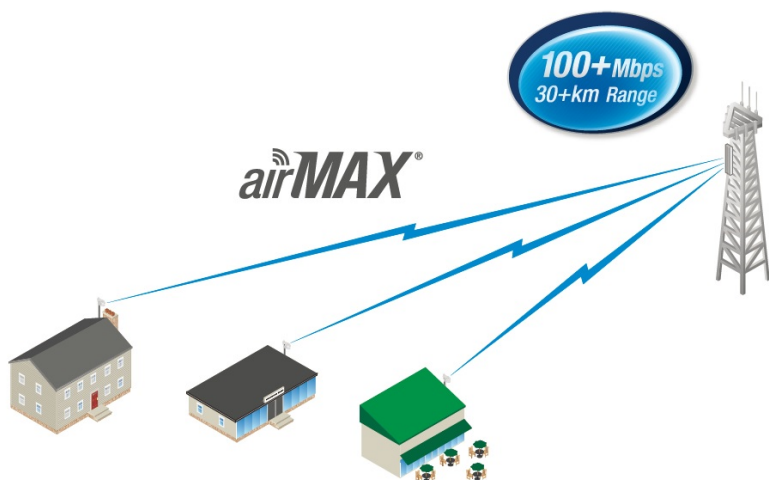

### Ubiquiti LiteBeam M5-23

LiteBeam (LBE-M5-23) je výkonná kompletní venkovní jednotka včetně 23 dBi antény pro pásmo 5 GHz vhodná jako klientské zařízení nebo pro spoj bod-bod. Jednotka umožňuje komunikaci rychlostí až 100 Mbps.