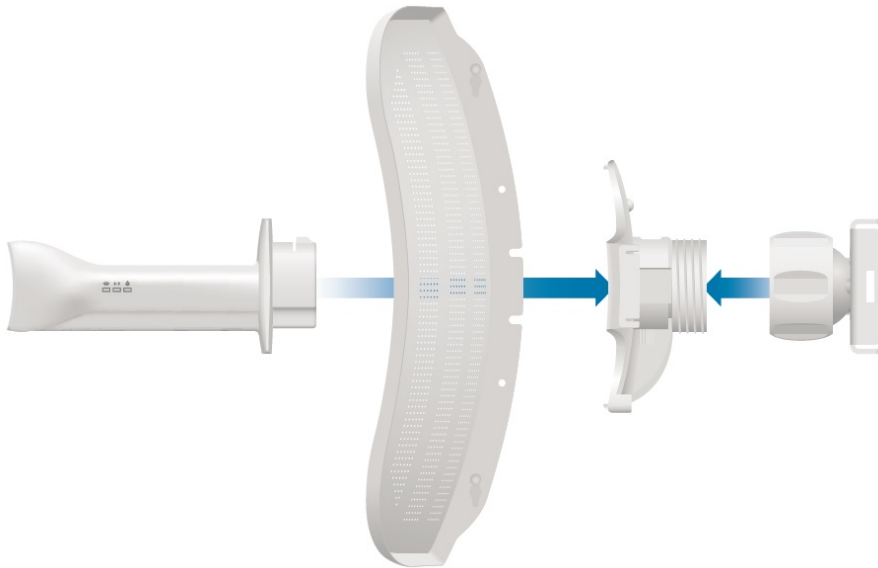

## ACCESS POINT UBIQUITI LITEBEAM M5-23

Cena celkem:	<b>1 258 Kč</b>
	<b>(bez DPH: 1 040 Kč)</b>
Běžná cena:	<b>1 384 Kč</b>
Ušetříte:	<b>126 Kč</b>
Kód zboží:	NAAUBT1073
Part No.:	LBE-M5-23
Záruka:	26 měs.
Stav:	Nové zboží

### Ubiquiti LiteBeam M5-23

LiteBeam (LBE-M5-23) je výkonná kompletní venkovní jednotka včetně 23 dBi antény pro pásmo 5 GHz vhodná jako klientské zařízení nebo pro spoj bod-bod. Jednotka umožňuje komunikaci rychlostí až 100 Mbps.

LiteBeam využívá nově navrženou **odlehčenou konstrukci antény** pro snadnější montáž bez nářadí. Patentovaná technologie InnerFeed integruje celou rádiovou část přímo do zářiče, který je krytý vysoce odolným UV stabilizovaným plastem.

Výhodou Litebeam je **vodováha a inovativní kloubový držák**, díky němu je možné anténu natočit do požadované polohy a přesně zaměřit.

I přes parabolickou anténu naleznete jednotku v praktickém kompaktním balení. **Skvělý poměr cena/výkon a snadná instalace** předurčuje k masivnímu nasazení do bezdrátových sítí.