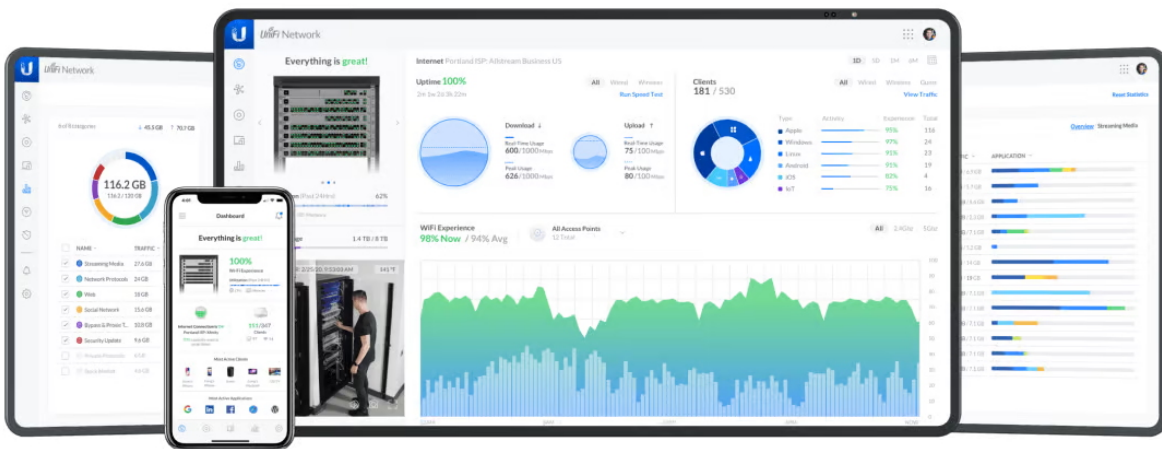

Čtyři simultánní streamy obslouží v jediném časovém intervalu:

- čtyři klientská zařízení 1x1 SISO
- dvě klientská zařízení 2x2 MIMO
- jedno klientské zařízení 2x2 MIMO a dvě 1x1 SISO
- jedno klientské zařízení 3x3 MIMO a jedno 1x1 SISO

UniFi HD má druhý **Gbit RJ45 port**, který nepodporuje PoE Out, ale může sloužit jako bridge konektivity pro další zařízení.

Konfiguraci a správu UniFi zařízení umožňuje aplikace UniFi Network, která je předinstalovaná na **UniFi OS konzolích** (UniFi Dream Machine, Dream Router, Dream Wall, Express, Cloud Gateway Ultra atd.). Alternativou je volně dostupný software UniFi Network Server, určený pro instalaci na vlastní počítač nebo server (Windows, MacOS, Linux). Software UniFi Network Server je neustále vylepšován, a proto doporučujeme vždy používat aktuální verzi, kterou stahujete na stránkách Ubiquiti v sekci **Download**. Více informací o tomto produktu se dozvíte také na **školení Ubiquiti**.

Výhody systému UniFi:

- Více SSID s různým typem zabezpečení
- Neomezená možnost rozšíření systému o další zařízení UniFi
- Žádné licenční poplatky
- Omezování rychlosti dle SSID
- Pokročilé funkce AirTime Fairness a Band Steering
- RF sken okolního prostředí
- Účet hosta
- Bilingový systém - využití externího serveru, definice voucherů, přímé platby přes PayPal
- Load Balance - přepínání klientů na méně vytížené UniFi
- Podpora normy napájení 802.3at
- Podpora VLAN

Výhodou je odolné provedení i pro venkovní instalace (Pozor: Není určena do otevřeného prostoru. Instalace je možná pouze v chráněném prostředí například do podhledu, pod střechu apod.). Balení obsahuje veškerý potřebný materiál pro montáž jednotky na stěnu nebo strop. UniFi AC HD je kompatibilní s držákem pro UniFi AC PRO.

UniFi AP HD podporuje PoE napájení dle normy 802.3at a pasivní napájení PoE 48 V. Součástí balení je **Gbit PoE injektor 48 V/0,5 A**.

ZÁKLADNÍ SPECIFIKACE

Standard Wi-Fi: 802.11 a/b/g/n/ac/ac-wave2

Rychlost datového přenosu: 2,4 GHz - 800 Mbit/s, 5 GHz - 1733 Mbit/s

Frekvence: 2,4 GHz / 5 GHz