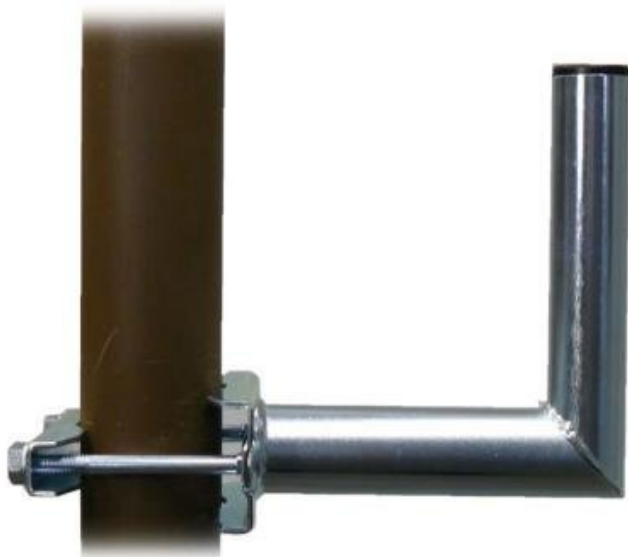

DRŽÁK WAVERF PK20S42 NA STOŽÁR 20CM

Cena celkem:	280 Kč
	(bez DPH: 231 Kč)
Běžná cena:	307 Kč
Ušetříte:	28 Kč
Kód zboží:	SATWAR0007
Part No.:	3021301E
Záruka:	26 měs.
Stav:	Nové zboží

Popis

WaveRF 3021301E

Držák vhodný k připevnění na stožár nebo svislou trubku, pro uchycení satelitních parabol a větších antén. Povrchově upraveno galvanickým zinkem.

ZÁKLADNÍ SPECIFIKACE

Délka odsazení: 200 mm

Celková výška držáku: 200 mm

Pracovní výška držáku: 160 mm

Průměr trubky: 42 mm

Základna: 3 mm silný zubatec k uchycení na trubku 25-70 mm

Hmotnost: 1200 g