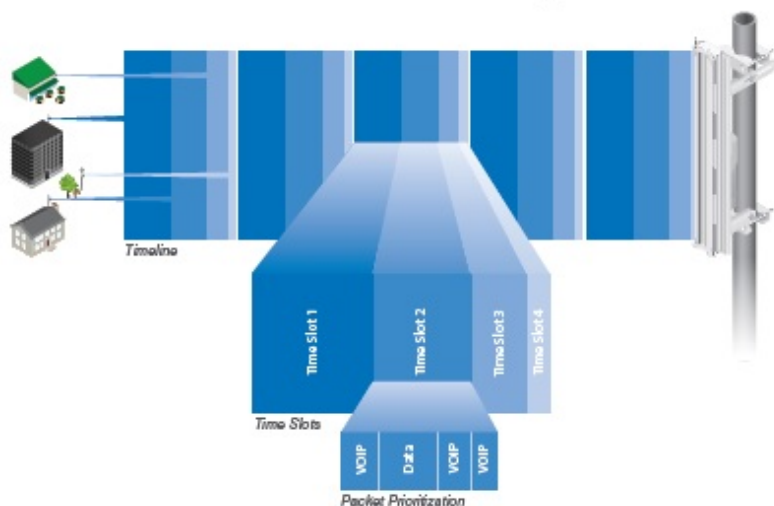

Popis

Ubiquiti PowerBeam M2 400

PowerBeam (PBE-M2-400) je vysoce **výkonná kompletní venkovní jednotka** včetně **18 dBi MIMO 2x2** antény pro pásmo **2,4 GHz**. Je vhodná jako **klientská jednotka nebo PtP spoj**. Jednotka podporuje propustnost **až 150 Mbps**.

PowerBeam 400 využívá novou konstrukci antény pro větší odolnost proti rušení, má lepší návrh pro snadnou instalaci. Materiál jednotky využívá technologii GEOMET pro vysokou odolnost proti korozi.

Pro vysoké přenosové rychlosti jednotka využívá standard 802.11n a technologii **AirMAX (TDMA)** pro dosažení **nízkých latencí**.

airMAX TDMA Technology

Anténní systém se skládá ze dvou antén s horizontální a vertikální polarizací, které využívají patentovanou technologii InnerFeed pro dosažení nejlepších vlastností při zachování dobré ceny.

V režimu bridge a WDS zařízení podporuje transparentně přenosy IPv6.

Součástí balení je i 24 V/ 0,5 A napájecí PoE zdroj.

ZÁKLADNÍ SPECIFIKACE

Wi-Fi standard: 802.11g/n + airMAX

Anténa: 18 dBi

Porty: 1x 10/100 Ethernet port