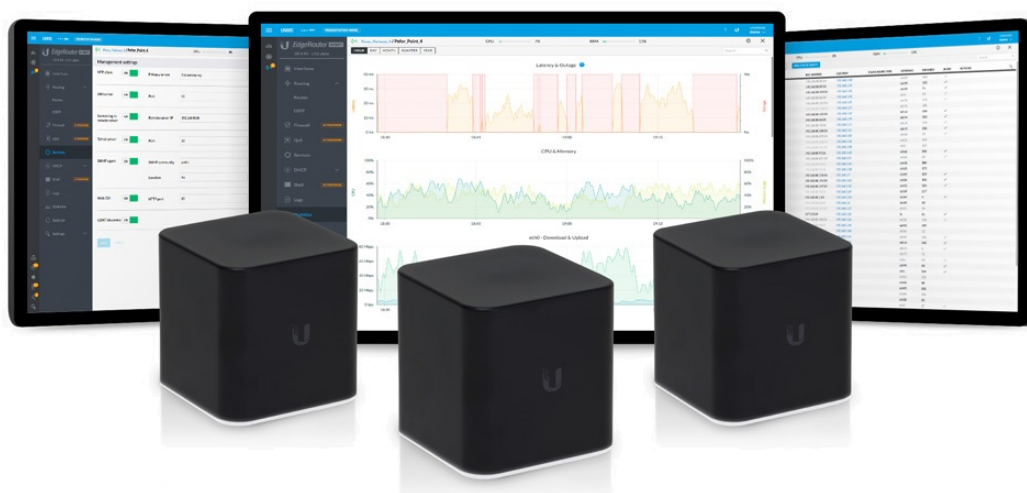

Ubiquiti AirCube AC

AirCube AC je designový Wi-Fi router 2,4GHz/5GHz, který vyniká výkonnou anténou a skvělým pokrytím každé domácnosti. Navíc integruje vzdálenou správu koncových zařízení UNMS™ a podporuje aplikaci UNMS™ Mobile pro rychlé nastavení.

AirCube AC má inovativní **4dBi (2,4GHz) a 5dBi (5GHz) antény**, která rozšíří pokrytí Wi-Fi signálu za hranice běžných routerů. Díky anténám 2x2MIMO dosahuje router na bezdrátové části agregované **propustnosti až 1167 Mbps**.

AirCube AC má **čtyři Gbit RJ45 porty**, z toho dva porty jsou PoE. Port **PoE IN** slouží pro napájení samotného routeru, port **PoE Out** podporuje pasivní PoE 24V na výstupu.

AirCube AC nabízí dvě možnosti konfigurace routeru. **Rychlé nastavení pomocí aplikace UNMS™ Mobile nebo vzdálená správa více Ubiquiti zařízení v UNMS™ softwaru.** Standardní rozhraní na IP adrese routeru je spíše informativní, nabízí možnost stáhnout nebo nahrát konfiguraci, updatovat firmware, restart.

Aplikace **UNMS™ Mobile** ([Android](#), [iOS](#)) pomáhá s jednoduchou a pohodlnou konfigurací routeru.

Software **UNMS™** je komplexní kontrolér pro centralizované řízení všech airCube routerů a dalších Ubiquiti síťových prvků. Nabízí intuitivní webové rozhraní, rychlou konfiguraci zařízení, grafické přehledy pro efektivní sledování a odstraňování problémů. Největší výhodou jsou **nulové licenční poplatky** za používání softwaru.