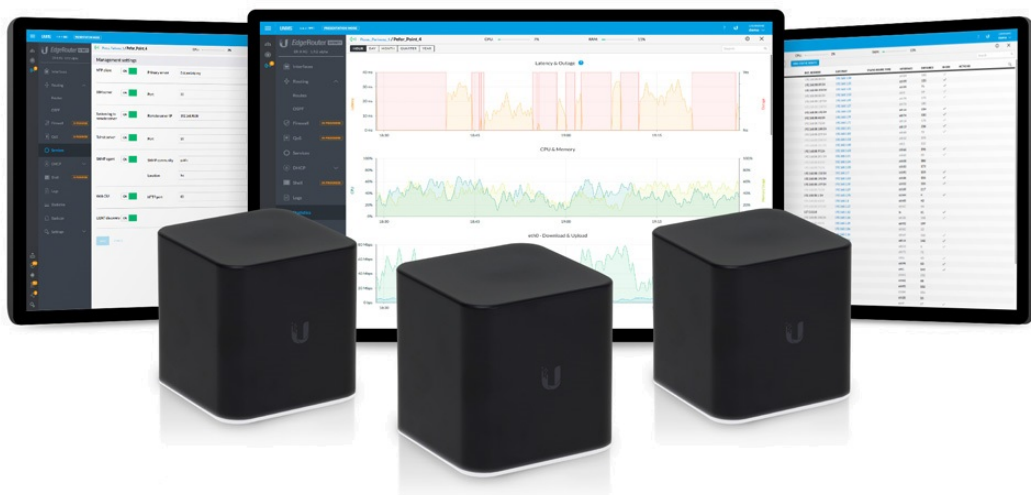

26 měs.

Stav:

Nové zboží

Popis

Ubiquiti AirCube ISP

AirCube ISP je designový Wi-Fi router 2,4 GHz, který vyniká výkonnou anténou a skvělým pokrytím každé domácnosti. Navíc integruje vzdálenou správu koncových zařízení UNMS a podporuje aplikaci UNMS Mobile pro rychlé nastavení.

AirCube ISP má inovativní **4 dBi anténu**, které rozšíří pokrytí Wi-Fi signálu za hranice běžných routerů. Díky anténě 2x2 MIMO dosahuje router na bezdrátové části **rychlosti až 300 Mbps**.

AirCube ISP má **čtyři RJ-45 porty**, z toho dva porty jsou PoE. Port **PoE In** slouží pro napájení samotného routeru, port **PoE Out** podporuje pasivní PoE 24 V na výstupu.

AirCube ISP nabízí dvě možnosti konfigurace routeru. Rychlé nastavení pomocí aplikace UNMS Mobile pro mobilní zařízení (telefony, tablety) nebo vzdálená správa více Ubiquiti zařízení v UNMS softwaru. Standardní rozhraní na IP adrese routeru je spíše informativní, nabízí možnost stáhnout nebo nahrát konfiguraci, updatovat firmware, restart.

Aplikace **UNMS Mobile** ([Android](#), [iOS](#)) pomáhá s jednoduchou a pohodlnou konfigurací routeru.

Software **UNMS** je komplexní kontrolér pro centralizované řízení všech airCube routerů a dalších Ubiquiti síťových prvků. Nabízí intuitivní webové rozhraní, rychlou konfiguraci zařízení, grafické přehledy pro efektivní sledování a odstraňování problémů. Největší výhodou jsou **nulové licenční poplatky** za používání softwaru.