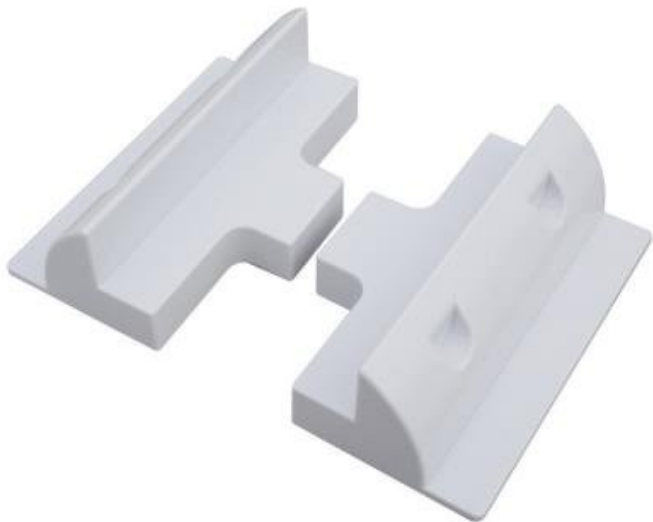

XTEND SOLARMI SPSIDE2

Cena celkem:	197 Kč
	(bez DPH: 163 Kč)
Běžná cena:	217 Kč
Ušetříte:	20 Kč
Kód zboží:	SOPGWL0045
Part No.:	SPSIDE2
Záruka:	26 měs.
Stav:	Nové zboží

Popis

Xtend Solarmi SPSIDE2

Plastové postranní držáky pro solární panely (2ks sada) slouží pro připevnění solárního panelu s hliníkovým rámem na střechu karavanu apod.

Pro spolehlivé uchycení doporučujeme 2 sady.

Parametry a specifikace:

- Balení 2ks postranních držáků pro uchycení solárních panelů např. na střechu domu, karavanu, dodávky, lodě atd.
- upevnění pomocí lepidel, pro extra bezpečnost lze provrtat a přišroubovat.
- barva: bílá
- rozměry: 180 x 90 x 65 mm
- kvalitní UV odolný ABS plast