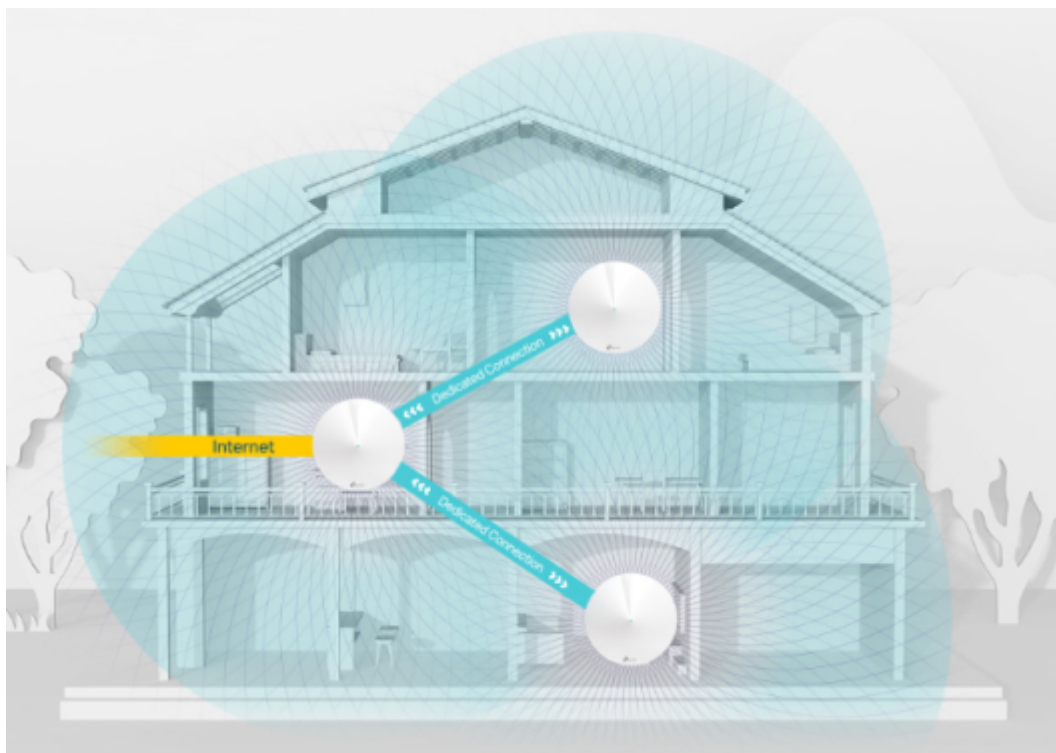

Popis

TP-Link Deco M9 Plus 2 ks

Deco je nejjednodušší cesta, jak zaručit, aby byl Wi-Fi signál silný v každém koutku vašeho domu, a to s plochou **až 600 m²**. Užijte si rychlé a bezpečné Wi-Fi pokrytí ve třech pásmech bez ohledu na to, kolik zařízení máte. Jednou provždy můžete sebe i všechny ostatní zbavit míst se slabým signálem!

Díky vyspělé technologii **Deco Mesh Technology** mohou jednotlivé jednotky spolupracovat a tvořit v celém domě jednu ucelenou síť s jedním názvem. Zařízení se budou automaticky připojovat vždy k té jednotce Deco, která mu při procházení celým domem zajistí nejrychlejší možné připojení. Deco M9 Plus tak slouží i jako propojovací a řídicí hub pro všechna zařízení, která využívá vaše chytrá domácnost, jiný hub již není potřeba.

Frekvenční pásmo: 2,4 GHz, 5 GHz

Zabezpečení: WPA-PSK, WPA2-PSK

Podpora PoE: ne

Rozměry: 144 x 144 x 64 mm