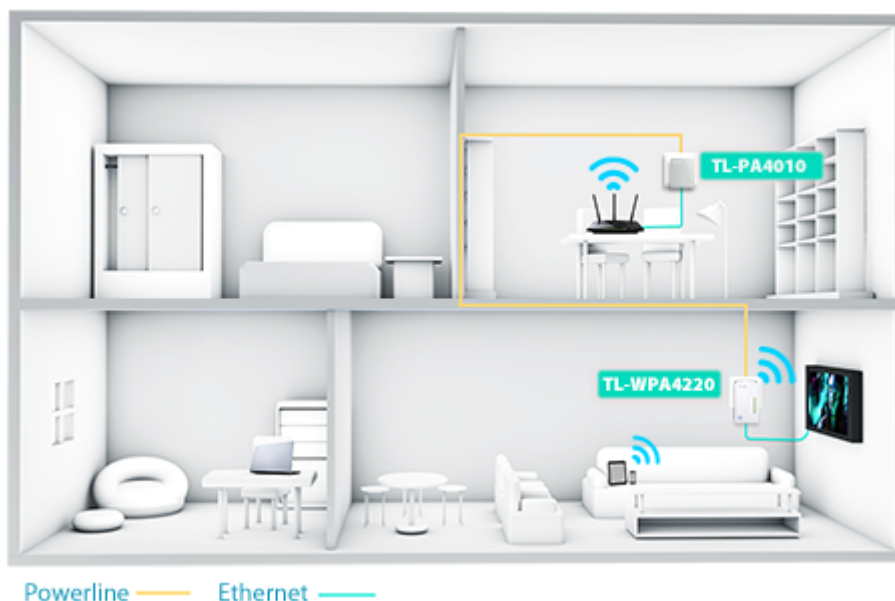

Popis

TP-Link TL-WPA4220

TL-WPA4220 rozšíří vaše internetové připojení do každé místnosti domu pomocí stávající elektrické sítě.

TL-WPA4220 je vybaven tlačítkem klonování Wi-Fi pro velké rozšíření dosahu, což znamená, že může automaticky zkopírovat identifikátor SSID a heslo vašeho routeru. Tímto způsobem adaptér TL-WPA4220 zjednodušuje konfiguraci Wi-Fi a umožňuje bezproblémový roaming v rámci domácí sítě.

S pokročilou technologií HomePlug AV adaptér TL-WPA4220 poskytuje uživatelům stabilní a vysokorychlostní přenos dat rychlostí až 500 Mbit/s na vzdálenost až 300 metrů. Je skvělou volbou pro kompletní domácí řešení určené pro připojení všech síťově kompatibilních zařízení – od počítačů a herních konzolí až po set-top boxy pro IPTV, tiskárny a pevné disky NAS.