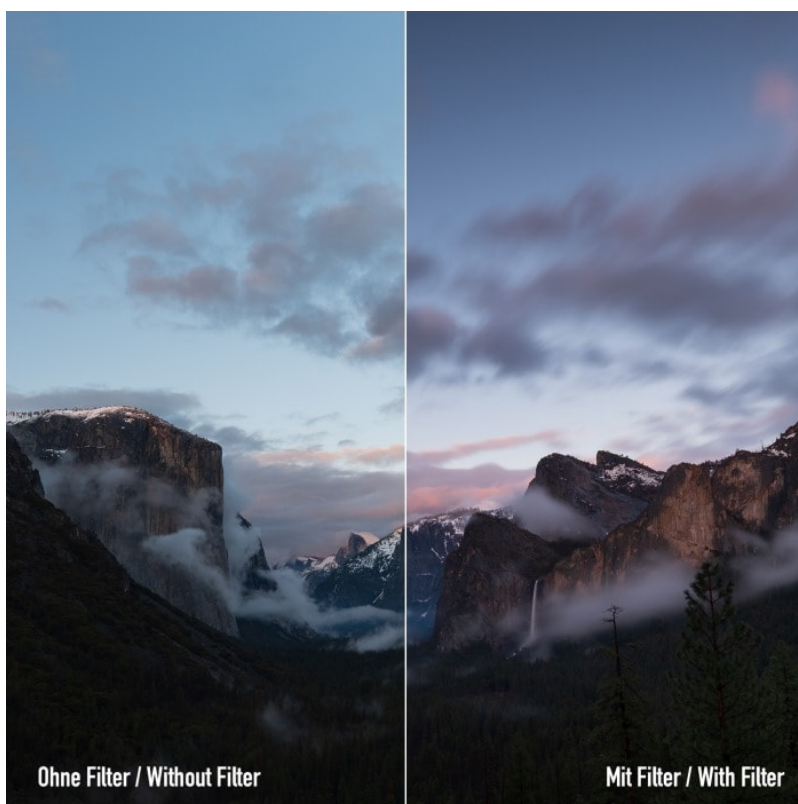

Přechodový filtr Rollei F:X Pro Soft GND8, se kterým snadno **vybalancujete rozdíly v jasu** v rámci požadované fotografie nebo záběru. Přechodový filtr se uplatní

- Při fotografování horské krajiny a lesa
- Přírodní scénérie
- Široké horizonty

Rollei F:X Pro Soft GND8 100 mm

Profesionálních filtr s **vysokou barevnou přesností**. **GND** je zkratka pro **šedý přechodový filtr**, který se používá k **vyrovnání rozdílu jasu** obrazu. Obecně platí, že se **měkký filtr (Soft)** používá při pořízení snímků, kdy je **obloha** mnohem **jasnější než krajina**, nebo když je **město jasnější než obloha**. Tento filtr má pak stejný efekt na horním okraji jako šedý filtr a **efekt zmírňuje směrem dolů**.